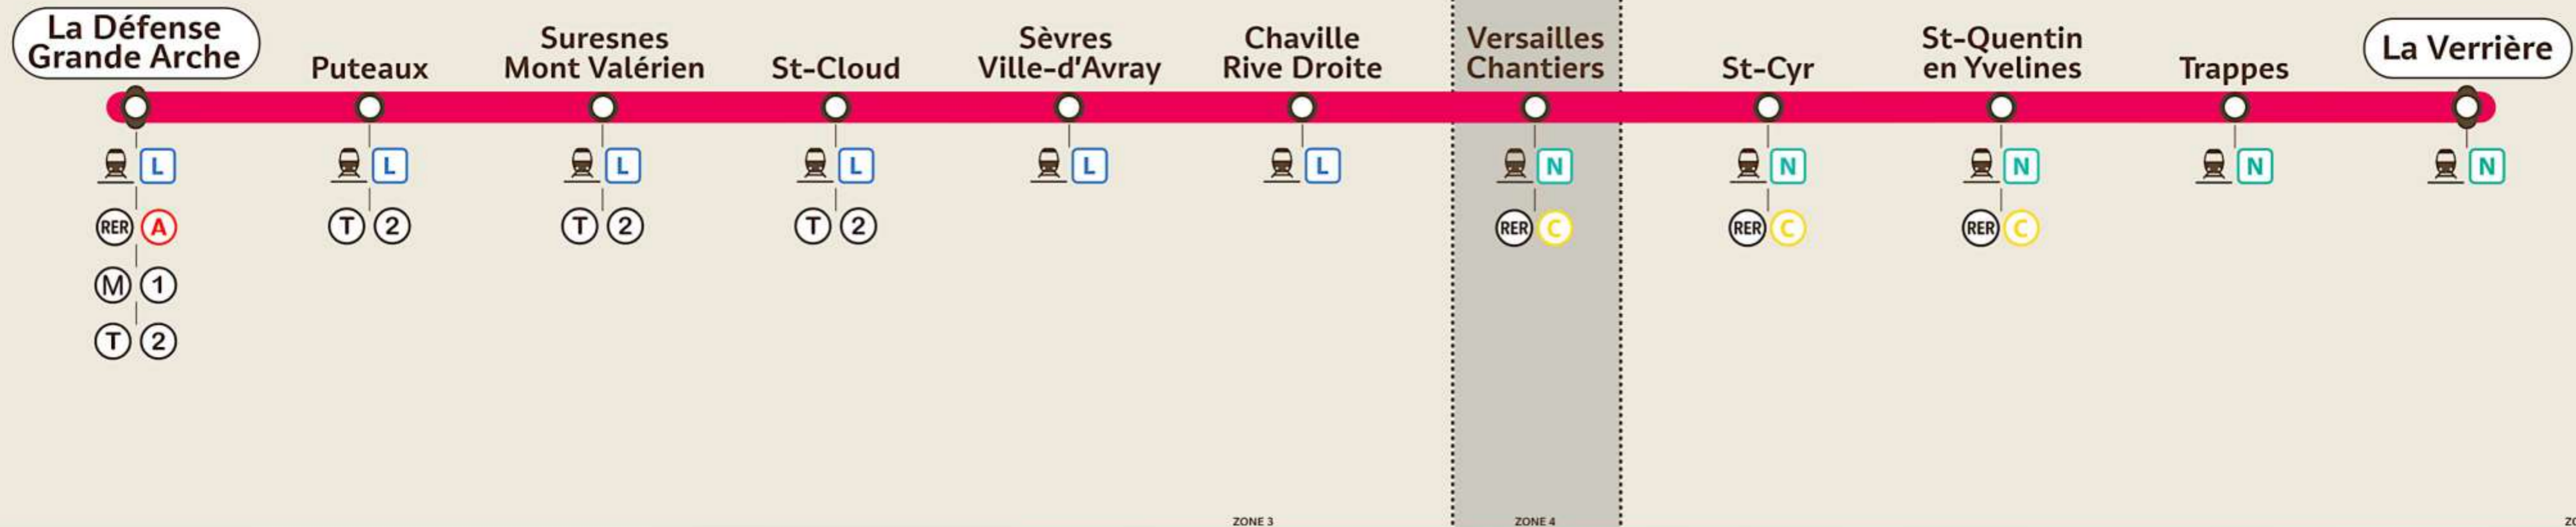

TRANSILIEN LIGNE U

Via - EUtouring.com
Reproduced with Permission

îledeFrance
mobilités

Dim du bandeau 1150 X 230