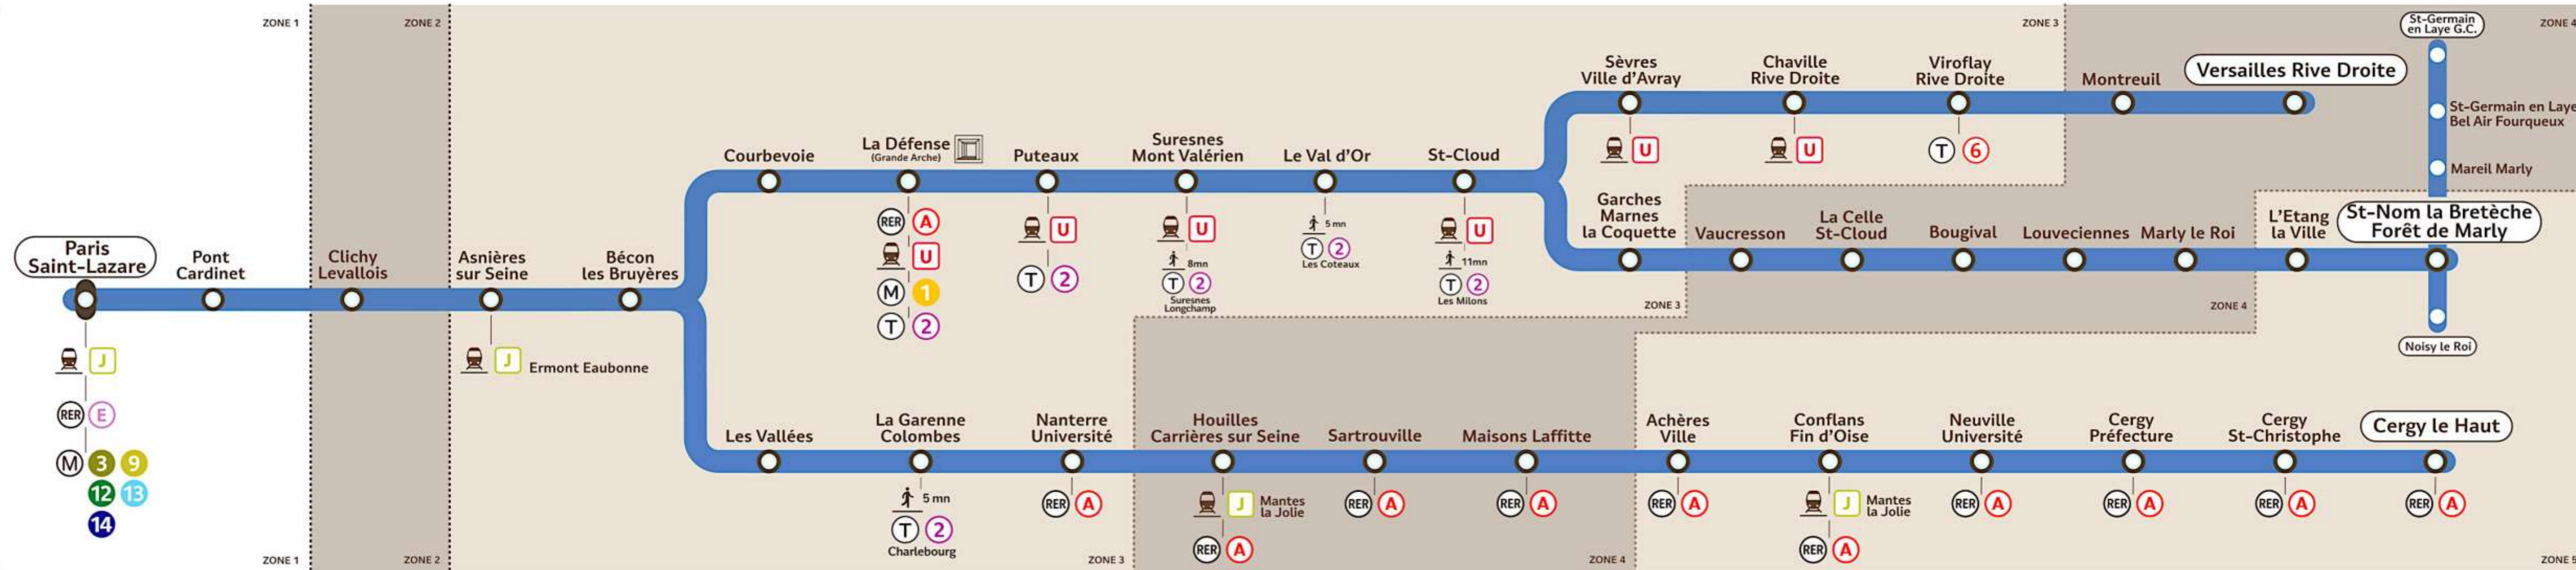

TRANSILIEN LIGNE L

Via - EUtouring.com
Reproduced with Permission

Dimensions de la marque : 1327x245