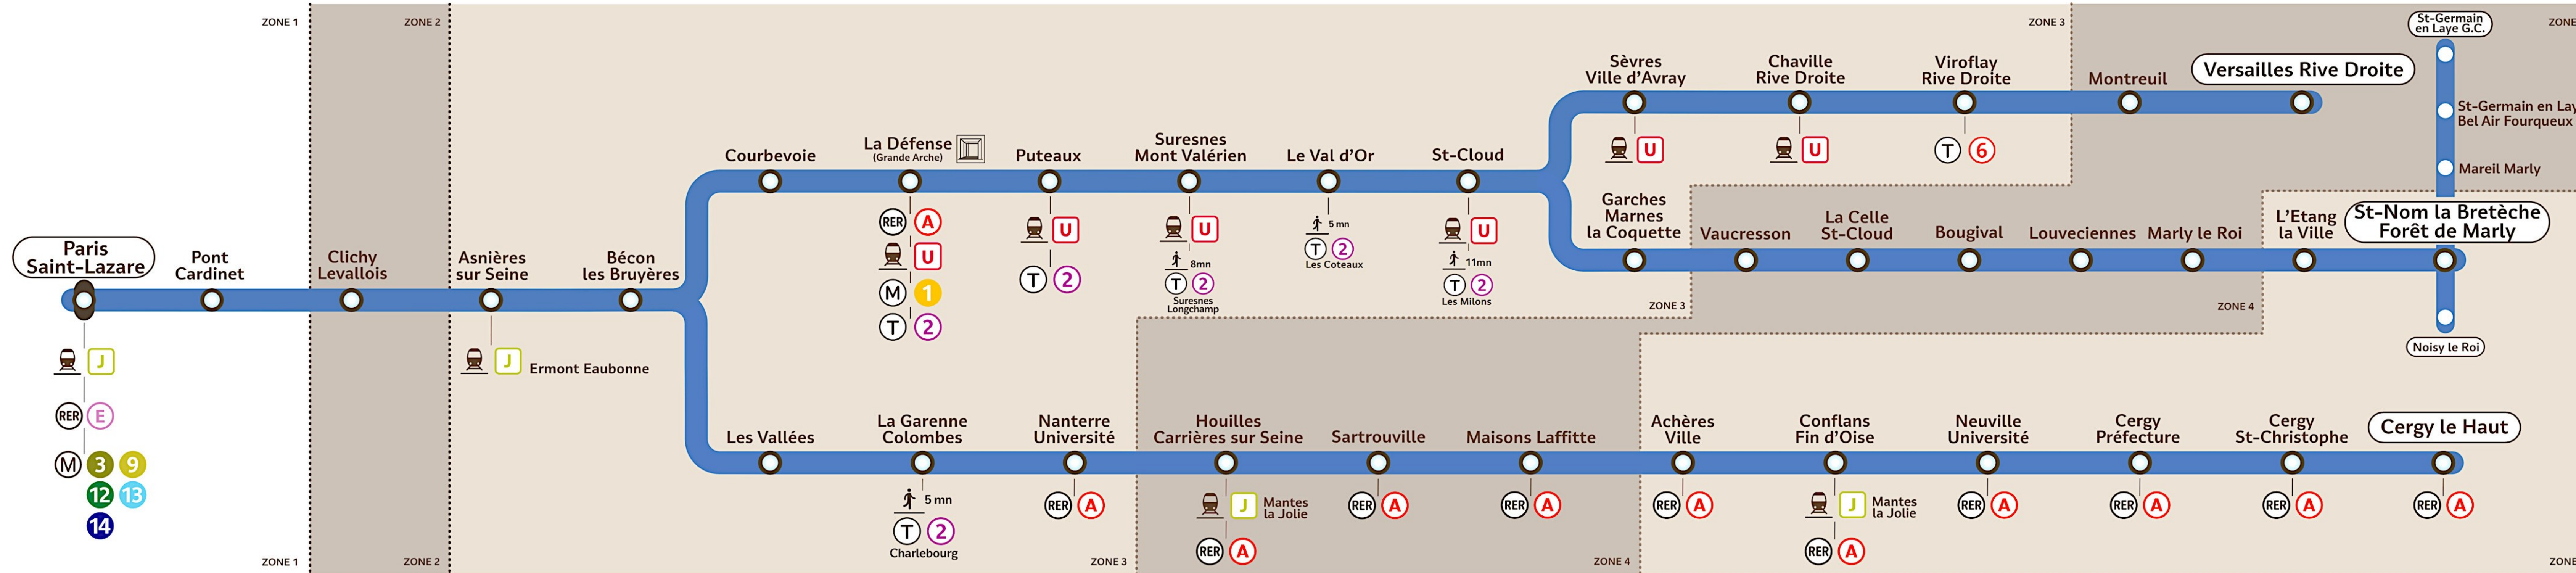

# TRANSILIEN LIGNE L

Via - [EUtouring.com](http://EUtouring.com)  
Reproduced with Permission

Dimensions de la marque : 1327x245