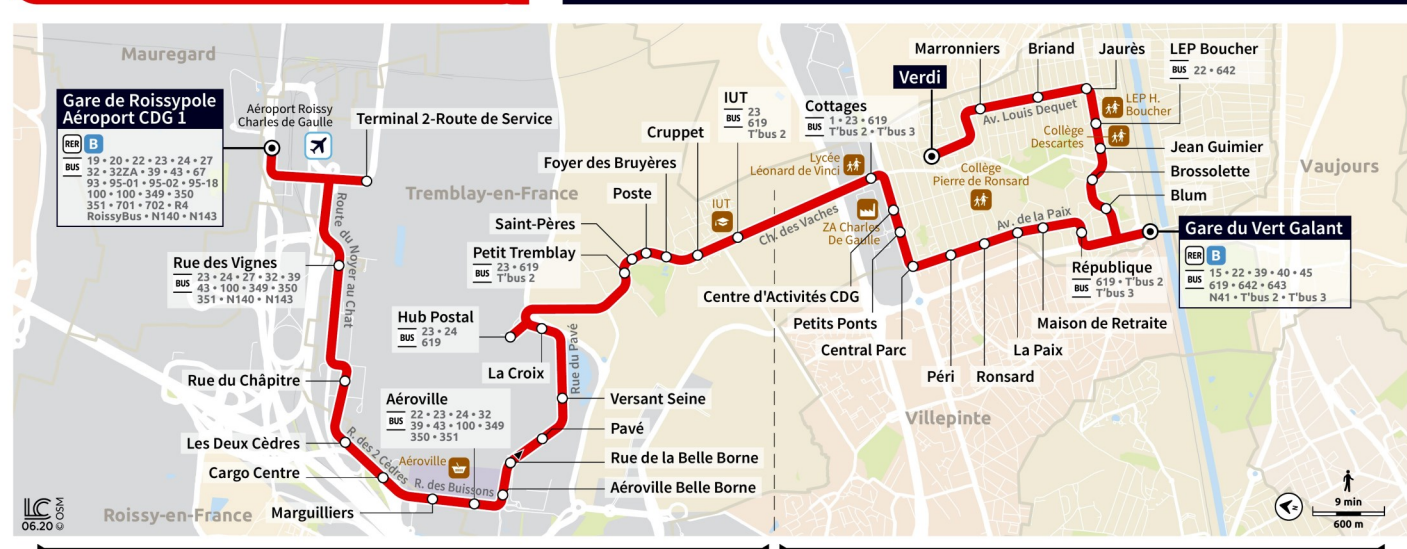

Paris T'bus 1 timetables and route map

Gare de Roissy Airport CDG 1 to Gare du Vert Galant and Verdi

T'bus 1

→ TREMBLAY-EN-FRANCE Verdi

Horaires valables du 23 août 2021 au 21 août 2022

		Du lundi au vendredi									
ZONE AEROPOR-TUAIRE	Gare de Roissy Aéroport CDG 1	Filéo	N	5:00	5:30	6:00	6:30	7:00	7:30	8:00	8:30
	Rue du Chapitre	Filéo		5:07	5:37	6:07	6:37	7:07	7:37	8:07	8:37
	Aéroville	Filéo		5:10	5:40	6:10	6:40	7:10	7:40	8:10	8:40
TREMBLAY-EN-FRANCE	Petit Tremblay	Filéo		5:19	5:49	6:19	6:49	7:19	7:49	8:19	8:49
	IUT	Filéo		5:24	5:54	6:24	6:54	7:24	7:54	8:24	8:54
	Cottages	Filéo		5:27	5:57	6:27	6:57	7:27	7:57	8:27	8:57
	Ronsard	Filéo		5:32	6:02	6:32	7:02	7:32	8:02	8:32	9:02
	Gare du Vert Galant	Filéo	N	5:40	6:10	6:40	7:10	7:40	8:10	8:40	9:10
	LEP Boucher	Filéo		5:45	6:15	6:45	7:15	7:45	8:15	8:45	9:15
	Verdi	Filéo		5:53	6:23	6:53	7:23	7:53	8:23	8:53	9:23

		Du lundi au vendredi											
ZONE AEROPOR-TUAIRE	Gare de Roissy Aéroport CDG 1	Filéo	N	9:00	9:30	10:00	10:30	11:00	11:30	12:00	12:30	13:00	13:30
	Rue du Chapitre	Filéo		9:07	9:37	10:07	10:37	11:07	11:37	12:07	12:37	13:07	13:37
	Aéroville	Filéo		9:10	9:40	10:10	10:40	11:10	11:40	12:10	12:40	13:10	13:40
TREMBLAY-EN-FRANCE	Petit Tremblay	Filéo		9:19	9:49	10:19	10:49	11:19	11:49	12:19	12:49	13:19	13:49
	IUT	Filéo		9:24	9:54	10:24	10:54	11:24	11:54	12:24	12:54	13:24	13:54
	Cottages	Filéo		9:27	9:57	10:27	10:57	11:27	11:57	12:27	12:57	13:27	13:57
	Ronsard	Filéo		9:32	10:02	10:32	11:02	11:32	12:02	12:32	13:02	13:32	14:02
	Gare du Vert Galant	Filéo	N	9:21	9:41	10:10	10:40	11:10	11:40	12:10	12:40	13:10	13:40
	LEP Boucher	Filéo		9:27	9:46	10:15	10:45	11:15	11:45	12:15	12:45	13:15	13:45
	Verdi	Filéo		9:35	9:54	10:23	10:53	11:23	11:53	12:23	12:53	13:23	13:53