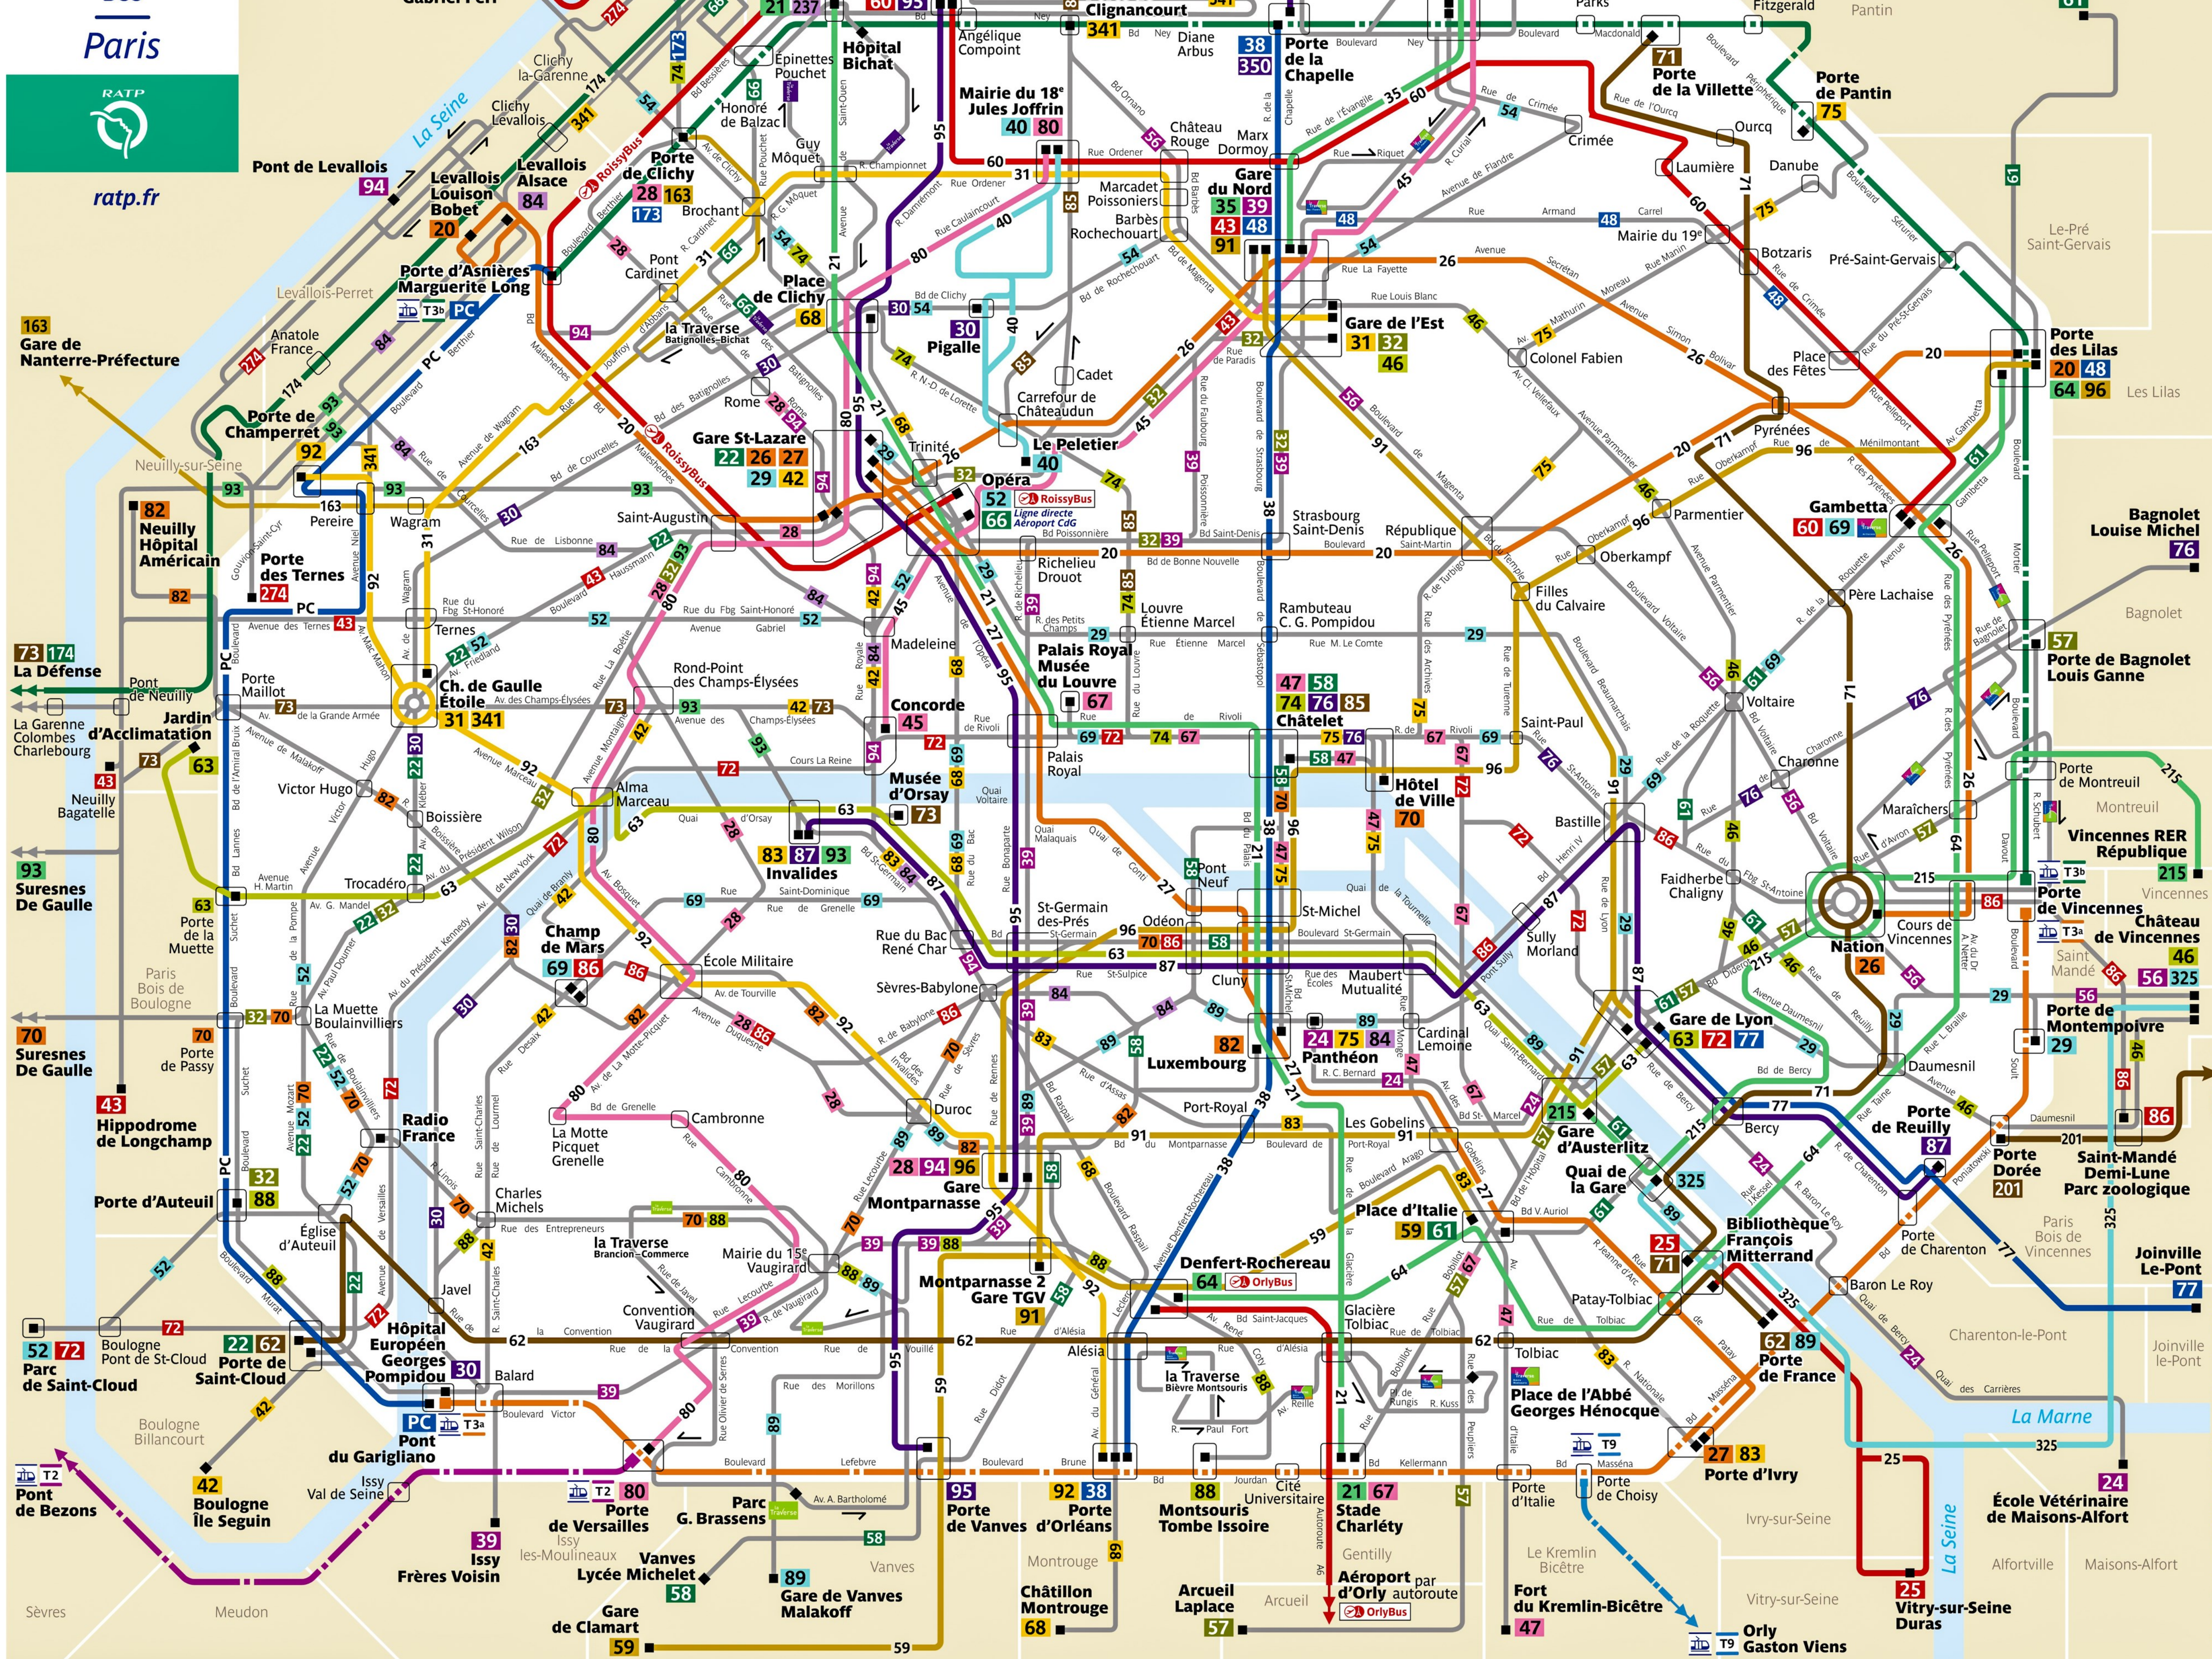

RATP Paris Bus routes around the city

Plan of Paris bus numbers and bus routes with stops and main transport connections

Via - EUtoring.com
Reproduced with Permission
helping you discover more of Paris

Paris city centre
daytime bus routes
January 2024 RATP transports

Plan du réseau
Bus en journée

Paris bus route maps and timetables
Including direct button links for the latest detailed maps and timetables on each bus line showing street plans, bus stops plus transport connections.

(BUS) [Paris bus route maps](#)

1. ### Paris bus line numbers and names
2. 20
   - 74
   - 21
   - 75
   - 22
   - 76
   - 24
   - 77
   - 25
   - 80
   - 26
   - 82
   - 27
   - 83
   - 28
   - 84
   - 29
   - 85
   - 30
   - 86
   - 31
   - 87
   - 32
   - 88
   - 35
   - 89
   - 38
   - 91
   - 39
   - 92
   - 40
   - 93
   - 42
   - 94
   - 43
   - 95
   - 45
   - 96
   - 46
   - PC 98
   - 47
   - 138
   - 48
   - 140
   - 52
   - 163
   - 54
   - 173
   - 56
   - 174
   - 57
   - 201
   - 58
   - 215
   - 59
   - 237
   - 60
   - 274
   - 61
   - 325
   - 62
   - 340
   - 63
   - 341
   - 64
   - 350
   - 66
   - OrlyBus
   - 67
   - RoissyBus
   - 68
   - Traverse B.-B.
   - 69
   - Traverse B.-C.
   - 70
   - Traverse B.-M.
   - 71
   - Traverse de C.
   - 72
   - Traverse N.-F.
   - 73

Périodes de fonctionnement

	20	21	22	24	25	26	27	28	29	30	31	32	35	38	39	40	42	43	45	46	47	48	52	54	56	57	58	59	60	61	62	63	64	66	67	68	69	70	71	72											
Du lundi au samedi	•	•	•	•	•	•	•	•	•	•	•	•	•	•	•	•	•	•	•	•	•	•	•	•	•	•	•	•	•	•	•	•	•	•	•	•	•	•	•	•	•	•	•	•	•						
Dimanche et fêtes	•	•	•	•	•	•	•	•	•	•	•	•	•	•	•	•	•	•	•	•	•	•	•	•	•	•	•	•	•	•	•	•	•	•	•	•	•	•	•	•	•	•	•	•	•	•	•	•			
Après 22h00	•	•	•	•	•	•	•	•	•	•	•	•	•	•	•	•	•	•	•	•	•	•	•	•	•	•	•	•	•	•	•	•	•	•	•	•	•	•	•	•	•	•	•	•	•	•	•	•	•	•	•

Toutes les lignes de bus du plan sont accessibles aux usagers en fauteuil roulant sauf les lignes 40, 173 et RoissyBus

	73	74	75	76	77	80	82	83	84	85	86	87	88	89	91	92	93	94	95	96	PC	138	140	163	173	174	201	215	237	274	325	340	341	350	Les Traverses	OrlyBus	RoissyBus																						
Du lundi au samedi	•	•	•	•	•	•	•	•	•	•	•	•	•	•	•	•	•	•	•	•	•	•	•	•	•	•	•	•	•	•	•	•	•	•	•	•	•	•	•	•	•	•	•	•	•	•	•	•	•	•	•	•	•						
Dimanche et fêtes	•	•	•	•	•	•	•	•	•	•	•	•	•	•	•	•	•	•	•	•	•	•	•	•	•	•	•	•	•	•	•	•	•	•	•	•	•	•	•	•	•	•	•	•	•	•	•	•	•	•	•	•	•	•	•				
Après 22h00	•	•	•	•	•	•	•	•	•	•	•	•	•	•	•	•	•	•	•	•	•	•	•	•	•	•	•	•	•	•	•	•	•	•	•	•	•	•	•	•	•	•	•	•	•	•	•	•	•	•	•	•	•	•	•	•	•	•	•

Légende

Lignes, pôles d'échanges et terminus bus
Terminus tramway
Service assuré
Service non assuré
Service prolongé d'1 heure les vendredis samedis et veilles de fêtes
Lignes fonctionnant en partie seulement

(BUS) [Paris public transport systems](#)