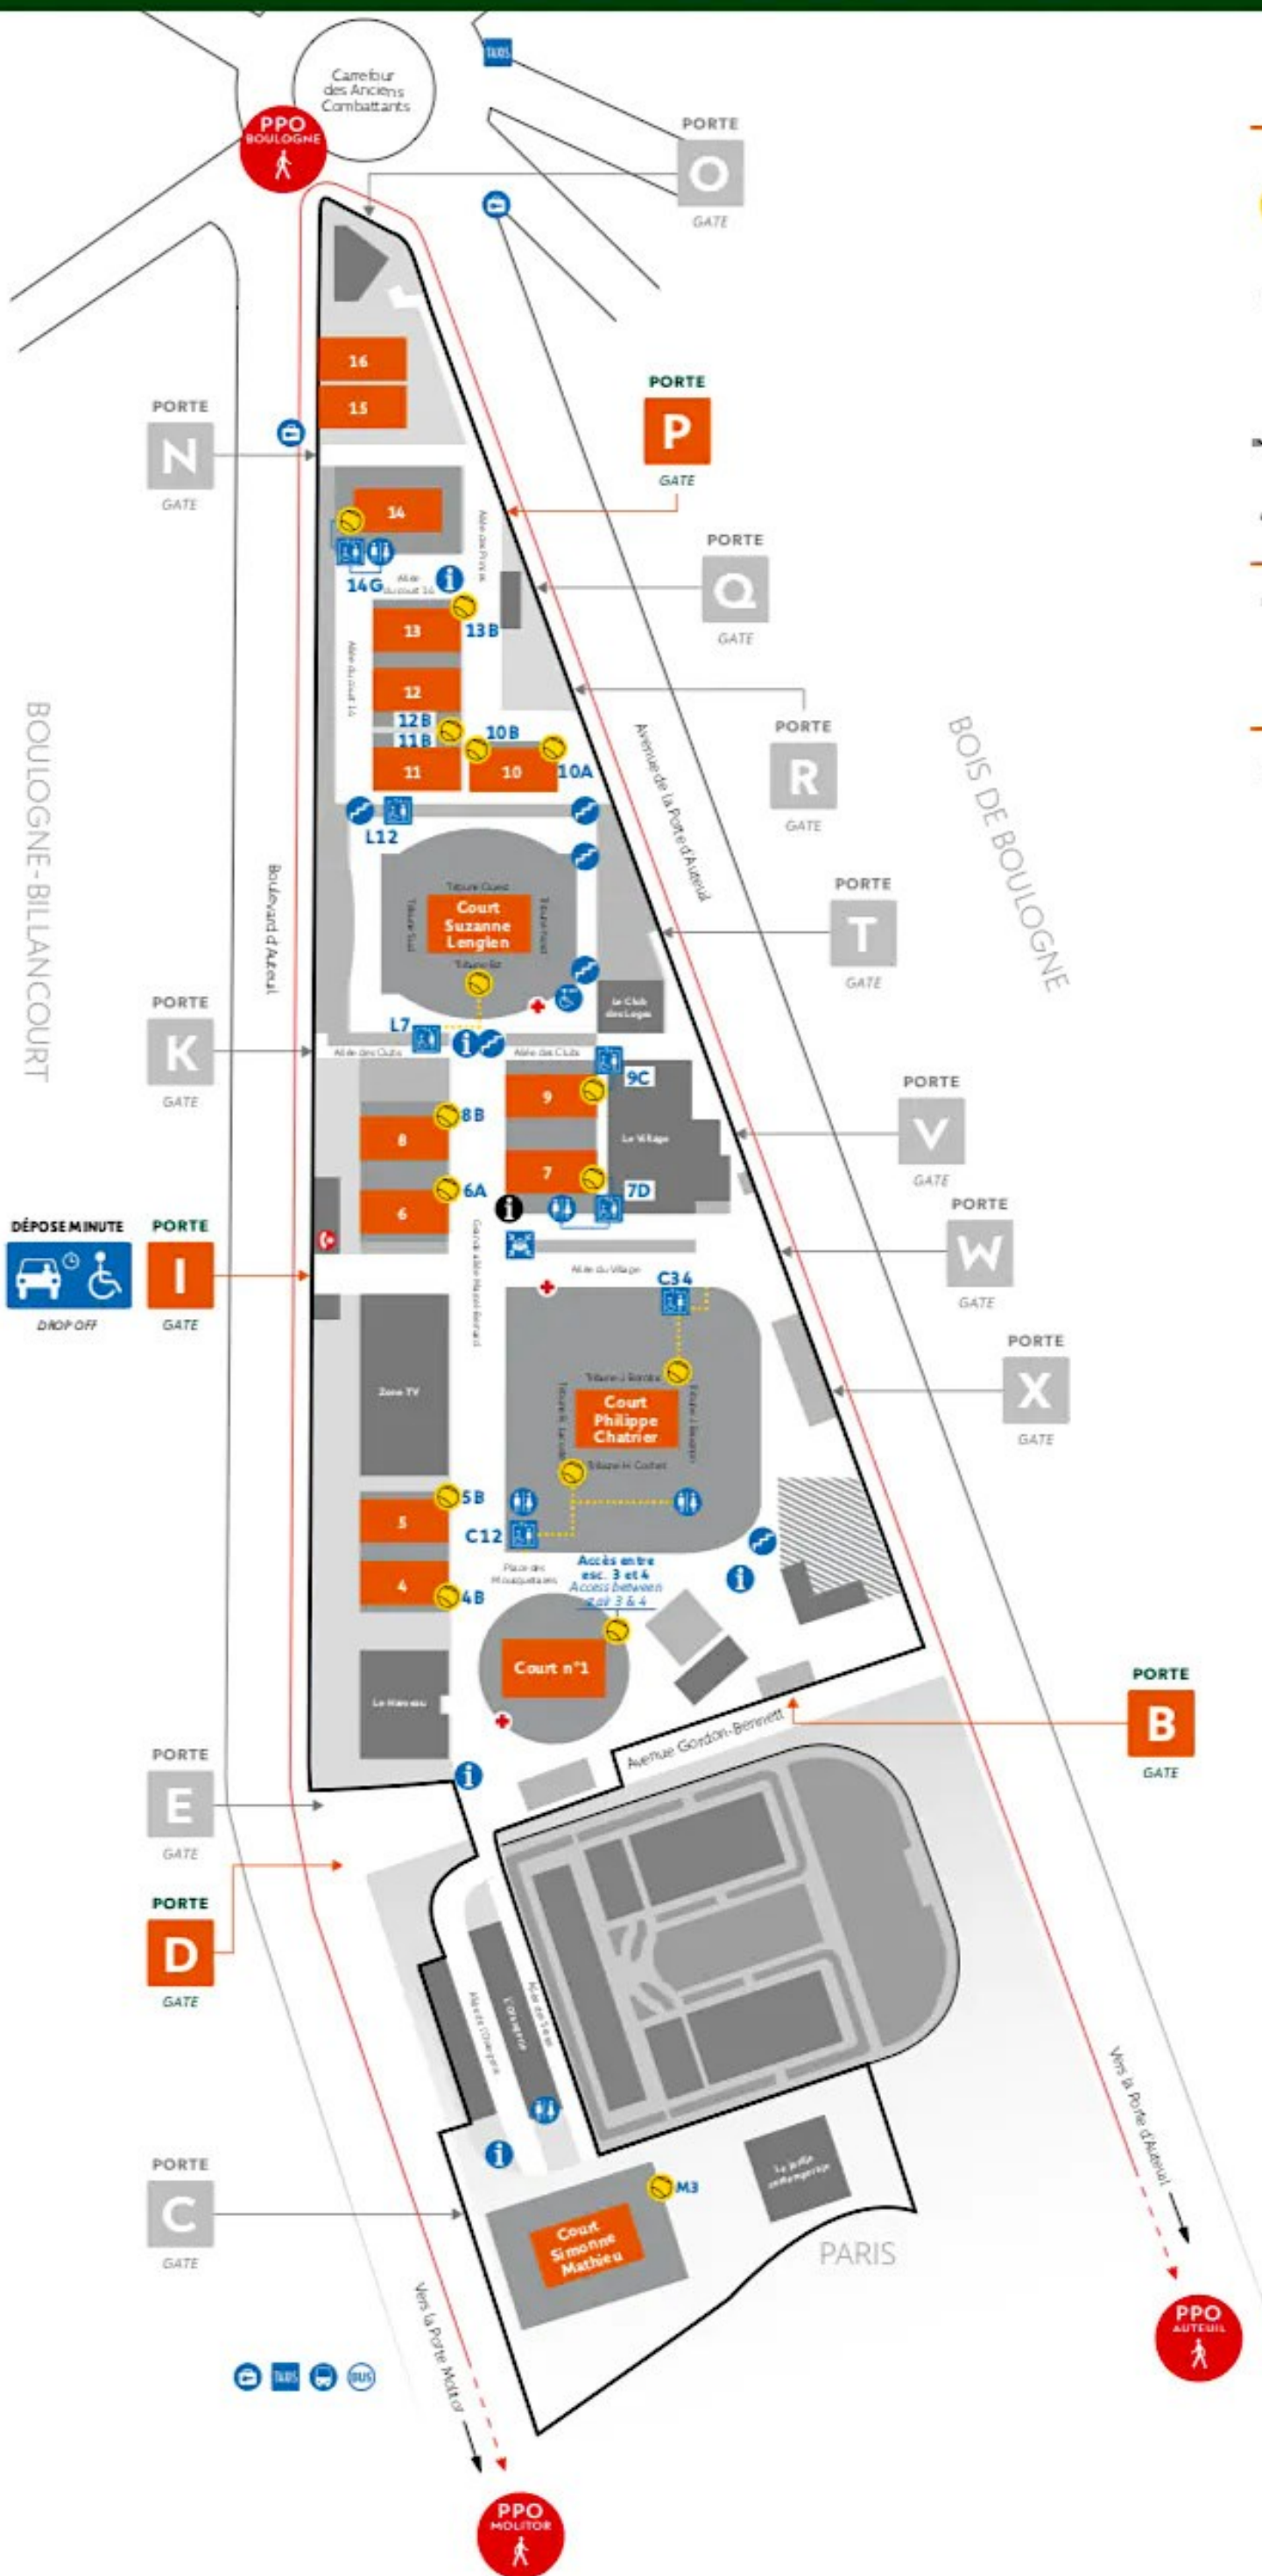

Plan d'accès Access map

LÉGENDE

ACCÈS AU COURT COURT ACCESS	ASCENSEUR LIFT	CONSIGNE CLOAKROOM
ESCALIERS STAIRS	ESPACE SERVICES SERVICES DESK	POINT DE RENCONTRE MEETING POINT
POINT INFORMATION INFORMATION STAND	TOILETTES TOILETS	TOILETTES PMR TOILETS PMR
INFIRMIERIE FIRST AID	PC SÉCURITÉ FIRE SECURITY & EMERGENCY OFFICE	POINT DE PASSAGE OBLIGATOIRE COMPULSORY SECURITY CHECKPOINT
ARRÊT NAVETTES SHUTTLE STOP	LIGNE BUS BUS	LIGNE MÉTRO METRO
DÉPOSE MINUTE DROP OFF	TAXIS	

- [Paris Metro Maps](#)
- [Orly Airport shuttle services](#)
- [CDG Airport shuttle services](#)
- [RER train lines](#)
- [Paris tramway lines](#)
- [Paris buses](#)