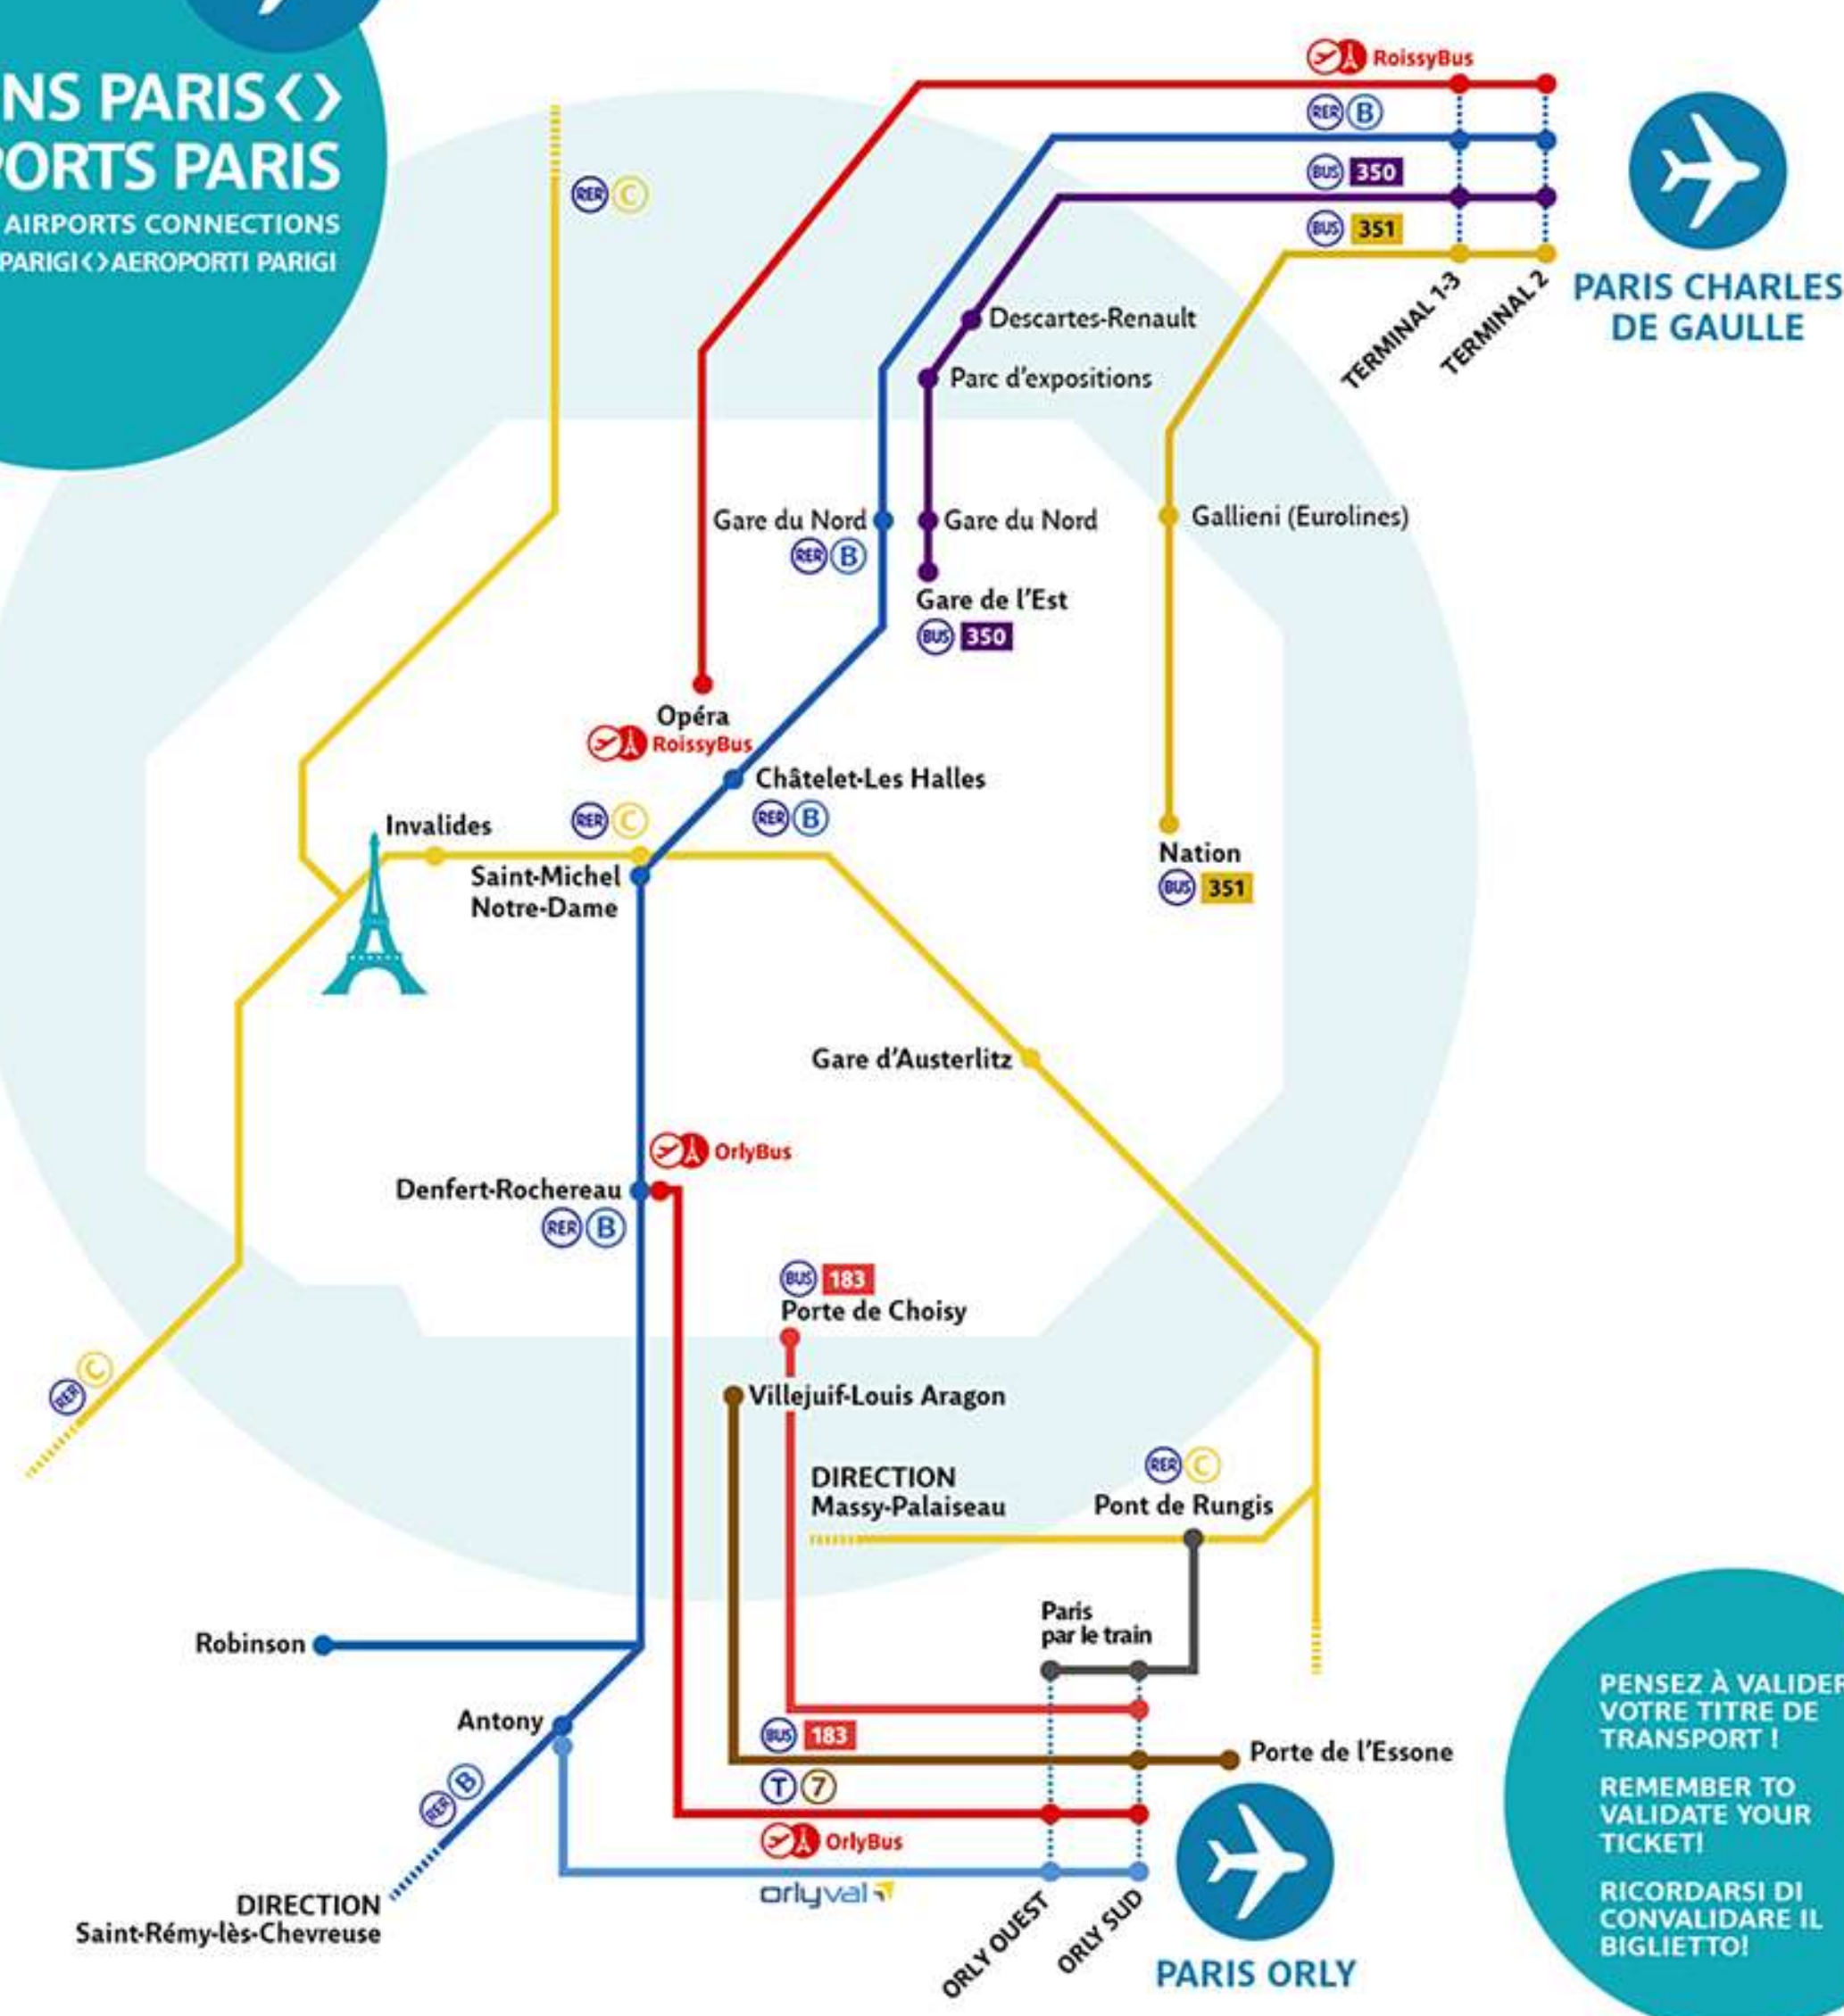

COMMENT ACCÉDER AUX AÉROPORTS HOW TO GET TO THE AIRPORTS COME RAGGIUNGERE GLI AEROPORTI

LIAISONS PARIS <> AÉROPORTS PARIS

PARIS <> PARIS AIRPORTS CONNECTIONS
COLLEGAMENTI PARIGI <> AEROPORTI PARIGI

2015

Référence Val-Hal: 10190162M

LIAISONS PARIS <> AÉROPORTS PARIS

PARIS <> PARIS AIRPORTS CONNECTIONS
COLLEGAMENTI PARIGI <> AEROPORTI PARIGI

PARIS CHARLES DE GAULLE

PARIS ORLY

PENSEZ À VALIDER VOTRE TITRE DE TRANSPORT !
REMEMBER TO VALIDATE YOUR TICKET!
RICORDARSI DI CONVALIDARE IL BIGLIETTO!

BESOIN D'INFO / INFORMATION NEEDS / DOVE TROVARE INFORMAZIONI

- **www.ratp.fr → Tourist information**
  Service d'information en plusieurs langues spécialement conçu pour les touristes.
  A dedicated tourist information service is available in several languages.
  Servizio informazioni in più lingue creato appositamente per i turisti.
- **32 46 (0,34€ / min.)**
  Propose 24h sur 24 des informations générales sur l'ensemble des transports urbains en Île-de-France.
  Offers general information 24 hours a day on the Paris Region's entire urban transit network.
  Attivo 24 ore su 24, fornisce informazioni generali sui trasporti urbani nella regione Ile-de-France.
- **Twitter (http://ratp.fr/twitter)**
  Suivez-nous pour être tenus informés des actualités des lignes.
  Follow us on Twitter and stay informed of the latest news concerning the transit lines.
  Seguici per essere sempre informato sulle novità delle linee.

- **L'application RATP / The RATP application / L'applicazione RATP**
  Accédez aux horaires en temps réel, à l'état du trafic, à la recherche d'itinéraires, aux plans... depuis votre mobile iPhone/Android ou votre iPad.
  Access schedules in real time, current service conditions, find an itinerary, maps, etc. from your iPhone/Android mobile device or iPad.
  Per accedere agli orari in tempo reale, alla situazione del traffico, alla ricerca di itinerari, alle mappe, ecc. con cellulare iPhone/Android o con iPad.
- **L'application Visiter Paris en Métro / The Visit Paris by Metro application / L'applicazione Visitare Parigi in Metro**
  L'application «Visiter Paris en Métro» donne accès à une multitude de services pour se déplacer simplement dans Paris en métro et découvrir les plus beaux lieux de la capitale.
  Free of charge, the «Visit Paris by Metro» application provides access to a wide range of services for easily getting around Paris and discovering the French capital's most attractive sites.
  L'applicazione «Visitare Parigi in Metro» consente di accedere a tutta una serie di servizi per spostarsi con facilità a Parigi in metropolitana e scoprire i più bei luoghi della capitale francese.

PARIS - CHARLES DE GAULLE (CDG)

BUS (OPÉRA)

Liaison en bus climatisé entre Paris (Opéra) et l'aéroport Charles de Gaulle (tous les terminaux sont desservis).
Air-conditioned bus service between Paris (Opéra) and Charles de Gaulle Airport (serving all terminals).
Collegamento in autobus con aria condizionata tra Parigi (Opéra) e l'aeroporto Charles de Gaulle (serve tutti i terminal).

1 TICKET **11€**

- **DURÉE / TRAVEL TIME / DURATA** → 75 min.
- **OÙ / WHERE / DOVE** → 11 Rue Scribe, 75009 Paris
- **DIR. CDG** → 05:15 - 00:30
  DIR. PARIS → 06:00 - 00:30
- **FRÉQUENCE / FREQUENCY / FREQUENZA** → 15 - 20 min.

TRAIN