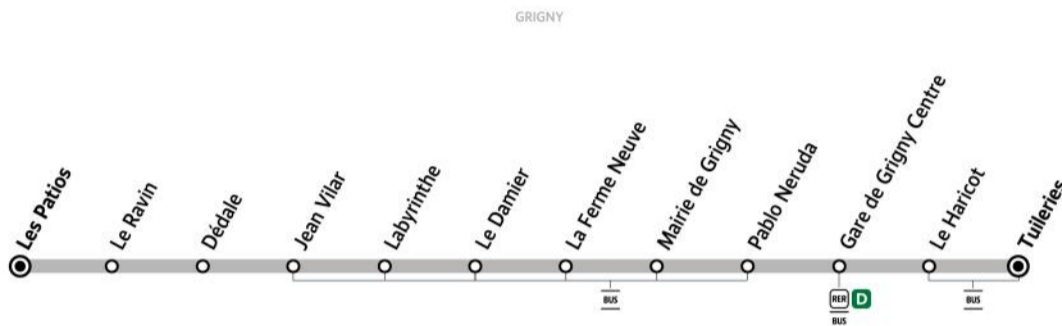

Paris Tice bus 510P timetables and map

Tice 510P bus route Tuileries to Les Patios

510P

GRIGNY Tuileries → GRIGNY Les Patios

ZONE 5

Horaires valables à compter du 23 août 2021

Du lundi au vendredi

GRIGNY	Tuileries	6:29	7:14	7:45	8:29	9:01
	Gare de Grigny Centre	6:30	7:15	7:46	8:30	9:02
	Le Damier	6:37	7:22	7:53	8:37	9:09
	Les Patios	6:43	7:28	7:59	8:43	9:15

Du lundi au vendredi

GRIGNY	Tuileries	15:15	15:53	16:31	17:09	17:48	18:30	19:03	19:42
	Gare de Grigny Centre	15:16	15:55	16:33	17:11	17:50	18:31	19:04	19:43
	Le Damier	15:23	16:02	16:40	17:18	17:57	18:38	19:11	19:50
	Les Patios	15:29	16:08	16:46	17:24	18:03	18:44	19:17	19:56