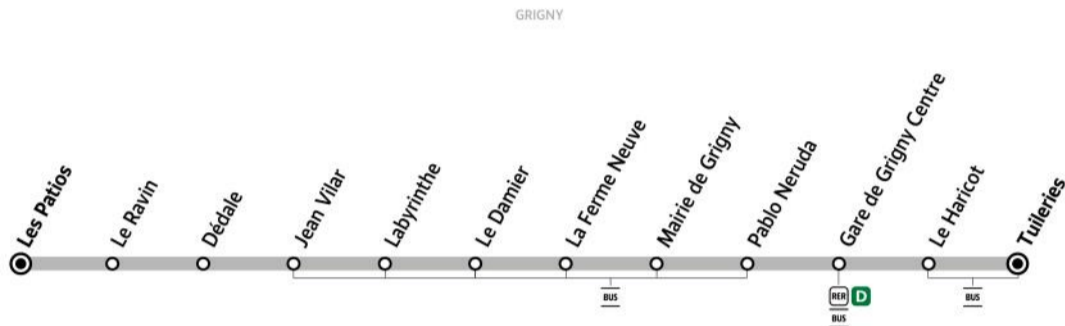

Paris Tice bus 510P timetables and map

Tice 510P bus route Les Patios to Tuileries

510P

GRIGNY Les Patios → GRIGNY Tuileries

ZONE 5

Horaires valables à compter du 23 août 2021

Du lundi au vendredi

GRIGNY	Les Patios	6:11	6:47	7:29	8:01	8:45	9:18
	Le Damier	6:18	6:54	7:36	8:09	8:51	9:24
	Gare de Grigny Centre	6:23	6:59	7:41	8:14	8:56	9:29
	Tuileries	6:24	7:00	7:42	8:15	8:57	9:30

Du lundi au vendredi

GRIGNY	Les Patios	14:53	15:31	16:11	16:50	17:27	18:05	18:46	19:22
	Le Damier	15:00	15:38	16:18	16:57	17:34	18:12	18:52	19:28
	Gare de Grigny Centre	15:06	15:44	16:24	17:04	17:41	18:19	18:59	19:35
	Tuileries	15:07	15:45	16:25	17:05	17:42	18:20	19:00	19:36