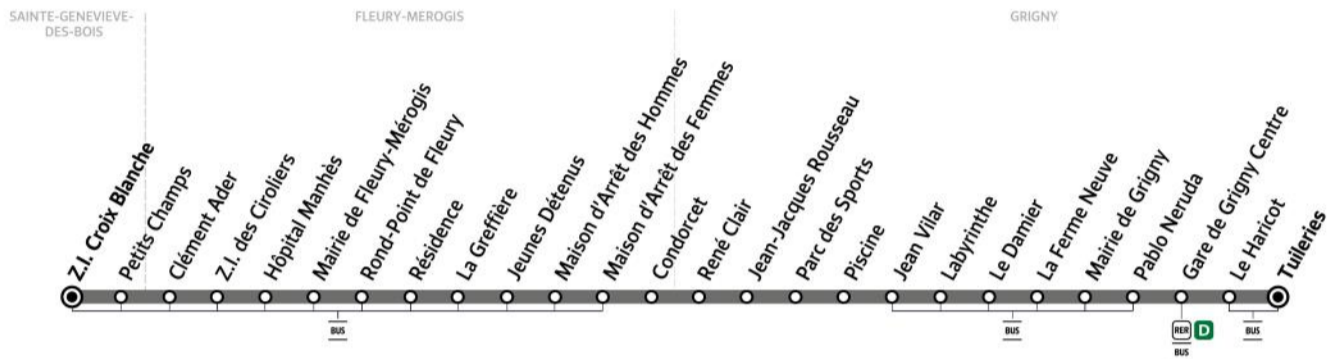

## STE-GENEVIEVE-DES-BOIS Z.I. Croix Blanche → GRIGNY Tuileries

ZONE 5

Horaires valables à compter du 23 août 2021

		Du lundi au vendredi											
STE-GENEVIEVE-DES-BOIS	Z.I. Croix Blanche	6:09	6:24	6:39	6:54	7:09	7:24	7:37	7:50	8:08	8:23	8:38	8:53
FLEURY-MEROGIS	Z.I. des Ciroliers	6:14	6:29	6:44	6:59	7:14	7:29	7:42	7:55	8:14	8:29	8:44	8:59
	Hôpital Manhès	6:15	6:30	6:45	7:00	7:15	7:30	7:43	7:56	8:15	8:30	8:45	9:00
	Maison d'Arrêt des Hommes	6:23	6:38	6:53	7:08	7:23	7:38	7:51	8:04	8:23	8:38	8:53	9:08
GRIGNY	Le Damier	6:33	6:48	7:03	7:18	7:33	7:48	8:01	8:14	8:33	8:48	9:03	9:18
	Gare de Grigny Centre	6:38	6:53	7:08	7:23	7:38	7:53	8:06	8:19	8:38	8:53	9:08	9:23
	Tuileries	6:39	6:54	7:09	7:24	7:39	7:54	8:07	8:20	8:39	8:54	9:09	9:24