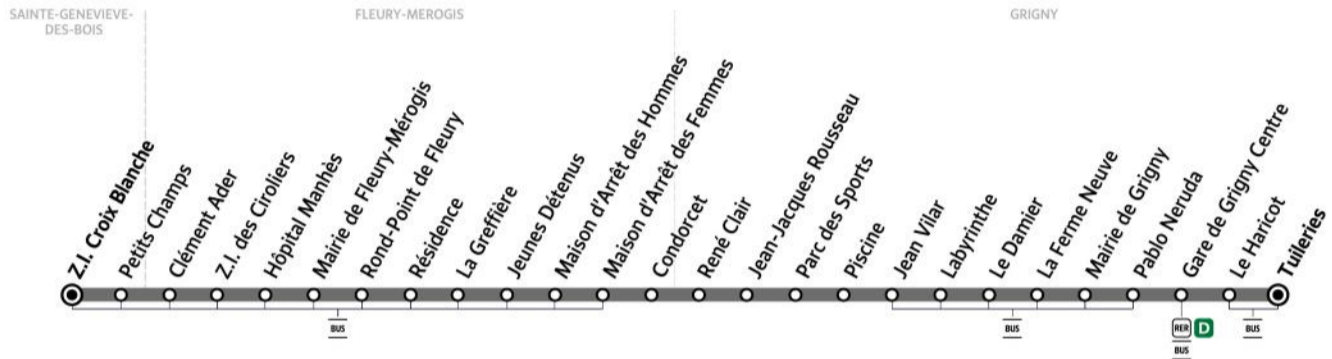

Paris bus timetables

Helping you discover more of Paris EUtouring.com

See more [Paris bus routes](http://EUtouring.com/paris_bus_routes)
EUtouring.com/paris_bus_route_maps.html

Useful French to English translations

Lundi à vendredi - Monday to Friday
Samedi - Saturday
Dimanche et fêtes - Sunday and holidays
Premier départ - First departure
Dernier - Latest departure
Toute l'année - All year
Avant - Before
Après - After
Intervalle entre 2 passages (en minutes)
Interval between 2 passes (in minutes)

Paris Tice bus 510 timetables and map

Tice 510 bus route Z.I. Croix Blanche to Tuileries

510

STE-GENEVIEVE-DES-BOIS Z.I. Croix Blanche → GRIGNY Tuileries

ZONE 5

Horaires valables à compter du 23 août 2021

		Du lundi au vendredi											
STE-GENEVIEVE-DES-BOIS	Z.I. Croix Blanche	15:04	15:27	15:42	15:58	16:12	16:34	16:49	17:04	17:19	17:37	17:50	18:05
FLEURY-MEROGIS	Z.I. des Ciroliers	15:10	15:33	15:48	16:04	16:18	16:40	16:55	17:10	17:25	17:43	17:56	18:11
	Hôpital Manhès	15:11	15:34	15:49	16:05	16:19	16:41	16:56	17:11	17:26	17:44	17:57	18:12
	Maison d'Arrêt des Hommes	15:19	15:42	15:57	16:13	16:27	16:50	17:05	17:20	17:35	17:52	18:05	18:20
GRIGNY	Le Damier	15:29	15:52	16:07	16:23	16:37	17:00	17:15	17:30	17:45	18:02	18:15	18:30
	Gare de Grigny Centre	15:35	15:58	16:13	16:29	16:44	17:07	17:22	17:37	17:52	18:09	18:22	18:37
	Tuileries	15:36	15:59	16:14	16:30	16:45	17:08	17:23	17:38	17:53	18:10	18:23	18:38

		Du lundi au vendredi											
STE-GENEVIEVE-DES-BOIS	Z.I. Croix Blanche	18:20	18:35	18:51	19:08	19:25	19:42	19:58	20:18	20:48	21:18		
FLEURY-MEROGIS	Z.I. des Ciroliers	18:26	18:41	18:57	19:13	19:30	19:47	20:03	20:23	20:53	21:23		
	Hôpital Manhès	18:27	18:42	18:58	19:14	19:31	19:48	20:04	20:24	20:54	21:24		
	Maison d'Arrêt des Hommes	18:35	18:50	19:06	19:22	19:39	19:56	20:12	20:32	21:02	21:32		
GRIGNY	Le Damier	18:45	19:00	19:16	19:32	19:49	20:06	20:22	20:42	21:12	21:42		
	Gare de Grigny Centre	18:52	19:07	19:23	19:39	19:56	20:13	20:28	20:48	21:18	21:48		
	Tuileries	18:53	19:08	19:24	19:40	19:57	20:14	20:29	20:49	21:19	21:49		

Agence Bus
Centre Essonne
www.bus-tice.com

0 810 401 402

Service 0,06 € / min
+ prix appel

iledefrance-mobilites.fr
Application disponible sur :

pour

îledeFrance
mobilités

Paris tourist information

www.eutouring.com

© EUtouring.com

Related Paris transport maps

- [Paris Metro Maps](#)
- [Only Airport shuttle services](#)
- [CDG Airport shuttle services](#)
- [RER train lines](#)
- [Paris tramway lines](#)
- [Paris buses](#)