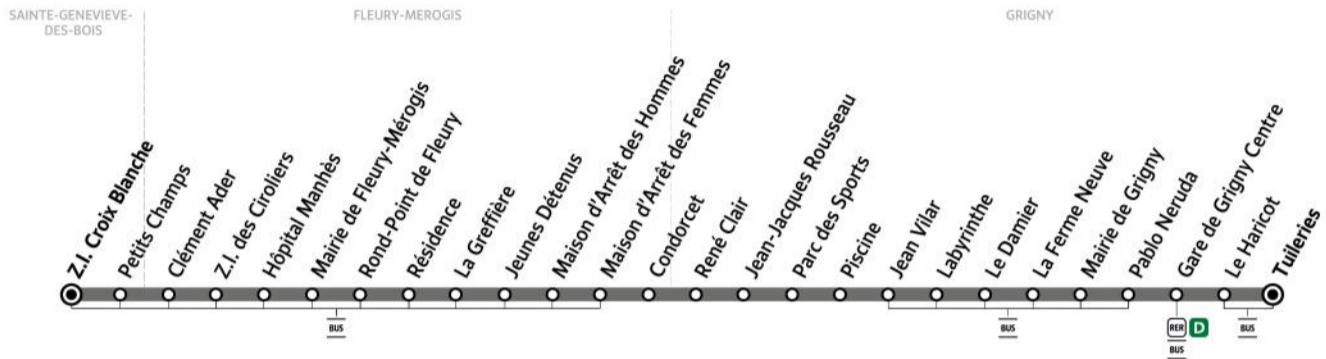

Paris Tice bus 510 timetables and map

Tice 510 bus route Tuileries to Z.I. Croix Blanche

510

GRIGNY Tuileries → STE-GENEVIEVE-DES-BOIS Z.I. Croix Blanche

ZONE 5

Horaires valables à compter du 23 août 2021

		Du lundi au vendredi											
GRIGNY	Tuileries	6:05	6:29	6:44	6:59	7:14	7:29	7:44	7:59	8:14	8:29	8:44	8:59
	Gare de Grigny Centre	6:06	6:30	6:45	7:00	7:15	7:30	7:45	8:00	8:15	8:30	8:45	9:00
	Le Damier	6:13	6:37	6:52	7:07	7:22	7:37	7:52	8:07	8:22	8:37	8:52	9:07
FLEURY-MEROGIS	Maison d'Arrêt des Hommes	6:24	6:48	7:03	7:18	7:33	7:48	8:03	8:18	8:33	8:48	9:03	9:18
	Hôpital Manhès	6:33	6:57	7:12	7:27	7:42	7:57	8:13	8:28	8:43	8:58	9:13	9:28
	Z.I. des Ciroliers	6:34	6:58	7:13	7:28	7:43	7:58	8:14	8:29	8:44	8:59	9:14	9:29
STE-GENEVIEVE-DES-BOIS	Z.I. Croix Blanche	6:39	7:03	7:18	7:33	7:48	8:04	8:20	8:35	8:50	9:05	9:20	9:35

		Du lundi au vendredi											
GRIGNY	Tuileries	9:14	9:44	10:14	10:44	11:14	11:44	12:14	12:42	13:14	13:42	14:14	14:42
	Gare de Grigny Centre	9:15	9:45	10:15	10:45	11:15	11:45	12:15	12:43	13:15	13:43	14:15	14:43
	Le Damier	9:22	9:52	10:22	10:52	11:22	11:52	12:22	12:50	13:22	13:50	14:22	14:50
FLEURY-MEROGIS	Maison d'Arrêt des Hommes	9:33	10:04	10:34	11:04	11:34	12:04	12:34	13:02	13:34	14:01	14:33	15:01
	Hôpital Manhès	9:43	10:14	10:44	11:14	11:44	12:14	12:44	13:12	13:44	14:11	14:43	15:11
	Z.I. des Ciroliers	9:44	10:15	10:45	11:15	11:45	12:15	12:45	13:13	13:45	14:12	14:44	15:12
STE-GENEVIEVE-DES-BOIS	Z.I. Croix Blanche	9:50	10:21	10:51	11:21	11:51	12:21	12:51	13:19	13:51	14:18	14:50	15:18