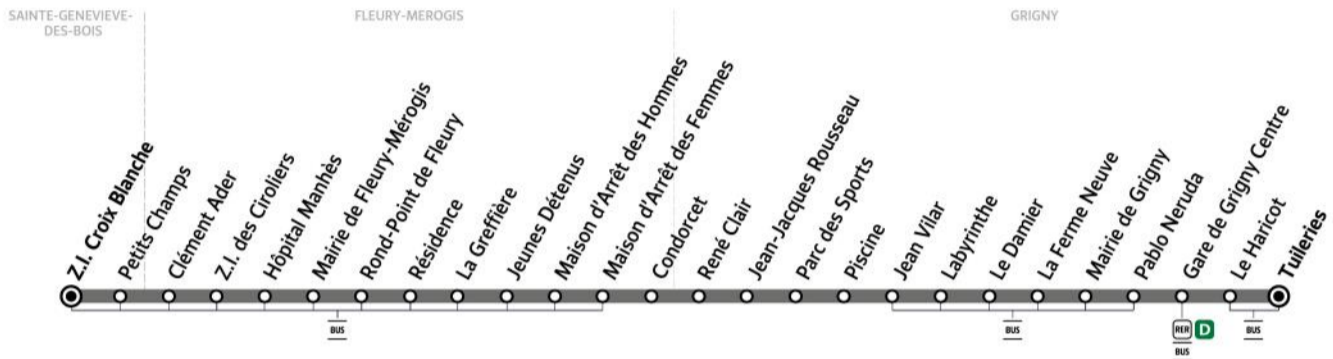

Paris bus timetables

Helping you discover more of Paris EUtouring.com

See more [Paris bus routes](http://EUtouring.com/paris_bus_routes)
EUtouring.com/paris_bus_route_maps.html

Useful French to English translations

Lundi a vendredi - Monday to Friday
Samedi - Saturday
Dimanche et fetes - Sunday and holidays
Premier depart - First departure
Dernier - Latest departure
Toute l'annee - All year
Avant - Before
Apres - After
Intervalle entre 2 passages (en minutes)
Interval between 2 passes (in minutes)

Paris Tice bus 510 timetables and map

Tice 510 bus route Tuileries to Z.I. Croix Blanche

510

GRIGNY Tuileries → STE-GENEVIEVE-DES-BOIS Z.I. Croix Blanche

ZONE 5

Horaires valables à compter du 23 août 2021

Samedi, dimanche et jours fériés

GRIGNY	Tuileries	6:02	6:39	7:15	7:45	8:15	8:45	9:15	9:45	10:15	10:45	11:15
	Gare de Grigny Centre	6:03	6:40	7:16	7:46	8:16	8:46	9:16	9:46	10:16	10:46	11:16
	Le Damier	6:09	6:46	7:22	7:52	8:22	8:52	9:23	9:53	10:23	10:53	11:22
FLEURY-MEROGIS	Maison d'Arrêt des Hommes	6:18	6:55	7:31	8:01	8:31	9:01	9:32	10:02	10:32	11:02	11:31
	Hôpital Manhès	6:25	7:02	7:38	8:08	8:38	9:08	9:39	10:11	10:41	11:11	11:39
	Z.I. des Ciroliers	6:26	7:03	7:39	8:09	8:39	9:09	9:40	10:12	10:42	11:12	11:40
STE-GENEVIEVE-DES-BOIS	Z.I. Croix Blanche	6:31	7:08	7:44	8:15	8:45	9:15	9:45	10:18	10:48	11:18	11:46

Samedi, dimanche et jours fériés

GRIGNY	Tuileries	11:45	12:15	12:45	13:15	13:45	14:15	14:45	15:15	15:45	16:15	16:45
	Gare de Grigny Centre	11:46	12:17	12:47	13:17	13:47	14:17	14:47	15:17	15:47	16:17	16:47
	Le Damier	11:52	12:24	12:54	13:24	13:54	14:24	14:54	15:24	15:54	16:24	16:54
FLEURY-MEROGIS	Maison d'Arrêt des Hommes	12:01	12:35	13:05	13:35	14:05	14:35	15:05	15:35	16:05	16:35	17:05
	Hôpital Manhès	12:09	12:44	13:14	13:44	14:14	14:44	15:14	15:44	16:14	16:44	17:14
	Z.I. des Ciroliers	12:10	12:45	13:15	13:45	14:15	14:45	15:15	15:45	16:15	16:45	17:15
STE-GENEVIEVE-DES-BOIS	Z.I. Croix Blanche	12:18	12:54	13:24	13:54	14:24	14:54	15:24	15:54	16:24	16:54	17:24

Samedi, dimanche et jours fériés

GRIGNY	Tuileries	17:15	17:45	18:15	18:45	19:27	19:58	20:28	20:58
	Gare de Grigny Centre	17:17	17:47	18:17	18:47	19:29	20:00	20:30	21:00
	Le Damier	17:24	17:54	18:24	18:54	19:36	20:07	20:37	21:07
FLEURY-MEROGIS	Maison d'Arrêt des Hommes	17:35	18:05	18:35	19:05	19:45	20:16	20:46	21:16
	Hôpital Manhès	17:44	18:14	18:44	19:14	19:54	20:24	20:54	21:24
	Z.I. des Ciroliers	17:45	18:15	18:45	19:15	19:55	20:25	20:55	21:25
STE-GENEVIEVE-DES-BOIS	Z.I. Croix Blanche	17:54	18:24	18:54	19:24	20:02	20:30	21:00	21:30

Agence Bus
Centre Essonne
www.bus-tice.com

0 810 401 402

Service 0,06 € / min
+ prix appel

iledefrance-mobilites.fr
Application disponible sur :

TICE pour

îledeFrance
mobilités

Paris tourist information

www.eutouring.com

© EUtouring.com

Related Paris transport maps

- [Paris Metro Maps](#)
- [Only Airport shuttle services](#)
- [CDG Airport shuttle services](#)
- [RER train lines](#)
- [Paris tramway lines](#)
- [Paris buses](#)