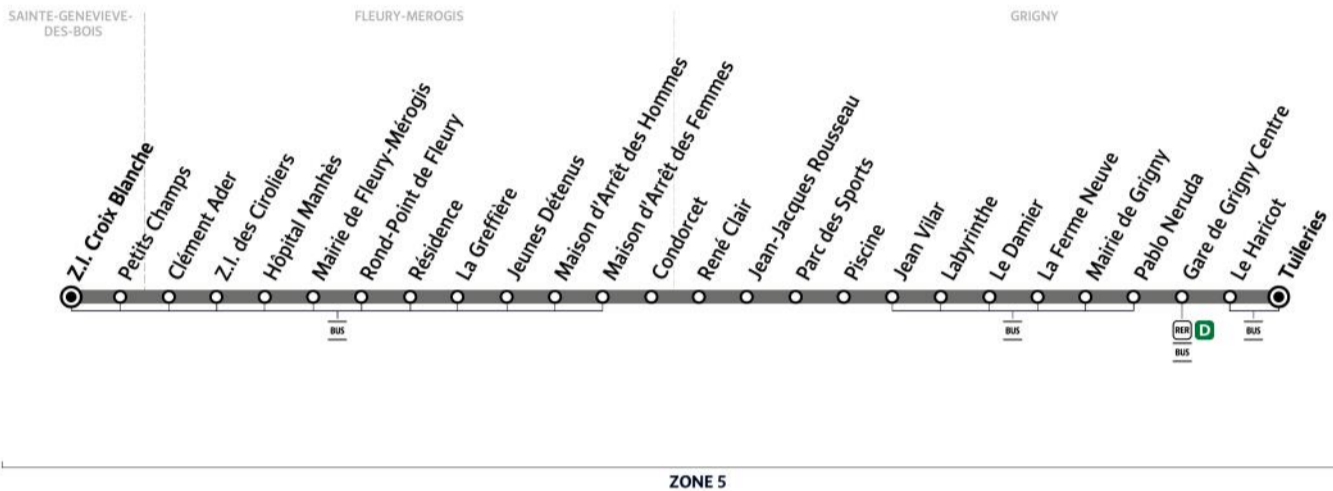

Paris bus timetables

Helping you discover more of Paris EUtouring.com

See more [Paris bus routes](http://EUtouring.com/paris_bus_routes)
EUtouring.com/paris_bus_route_maps.html

Useful French to English translations

Lundi a vendredi - Monday to Friday
Samedi - Saturday
Dimanche et fetes - Sunday and holidays
Premier depart - First departure
Dernier - Latest departure
Toute l'annee - All year
Avant - Before
Apres - After
Intervalle entre 2 passages (en minutes)
Interval between 2 passes (in minutes)

Paris Tice bus 510 timetables and map Tice 510 bus route Tuileries to Z.I. Croix Blanche

510

GRIGNY Tuileries → STE-GENEVIEVE-DES-BOIS Z.I. Croix Blanche

Horaires valables à compter du 23 août 2021

		Du lundi au vendredi											
GRIGNY	Tuileries	15:14	15:32	15:51	16:09	16:24	16:39	16:55	17:11	17:28	17:43	17:58	18:15
	Gare de Grigny Centre	15:15	15:33	15:53	16:11	16:26	16:41	16:57	17:13	17:30	17:45	18:00	18:16
	Le Damier	15:22	15:40	16:00	16:18	16:33	16:48	17:04	17:20	17:37	17:52	18:07	18:23
FLEURY-MEROGIS	Maison d'Arrêt des Hommes	15:33	15:52	16:12	16:30	16:45	17:00	17:16	17:32	17:49	18:04	18:19	18:35
	Hôpital Manhès	15:43	16:02	16:22	16:40	16:55	17:10	17:25	17:41	17:58	18:13	18:28	18:44
	Z.I. des Ciroliers	15:44	16:03	16:23	16:41	16:56	17:11	17:26	17:42	17:59	18:14	18:29	18:45
STE-GENEVIEVE-DES-BOIS	Z.I. Croix Blanche	15:50	16:09	16:29	16:47	17:02	17:17	17:32	17:48	18:05	18:20	18:35	18:51

		Du lundi au vendredi											
GRIGNY	Tuileries	18:29	18:44	18:59	19:17	19:32	19:48	20:03	20:32	21:01			
	Gare de Grigny Centre	18:30	18:45	19:00	19:18	19:33	19:49	20:04	20:33	21:02			
	Le Damier	18:37	18:52	19:07	19:25	19:40	19:56	20:11	20:40	21:09			
FLEURY-MEROGIS	Maison d'Arrêt des Hommes	18:48	19:03	19:18	19:36	19:51	20:07	20:22	20:51	21:20			
	Hôpital Manhès	18:57	19:11	19:26	19:44	19:59	20:15	20:30	20:59	21:28			
	Z.I. des Ciroliers	18:58	19:12	19:27	19:45	20:00	20:16	20:31	21:00	21:29			
STE-GENEVIEVE-DES-BOIS	Z.I. Croix Blanche	19:04	19:18	19:33	19:51	20:05	20:21	20:36	21:05	21:34			

Agence Bus
Centre Essonne
www.bus-tice.com

0 810 401 402 Service 0,06 € / min + prix appel

iledefrance-mobilites.fr
Application disponible sur :

TICE pour

îledeFrance
mobilités

Paris tourist information
www.eutouring.com

© EUtouring.com

Related Paris transport maps

- [Paris Metro Maps](#)
- [Only Airport shuttle services](#)
- [CDG Airport shuttle services](#)
- [RER train lines](#)
- [Paris tramway lines](#)
- [Paris buses](#)