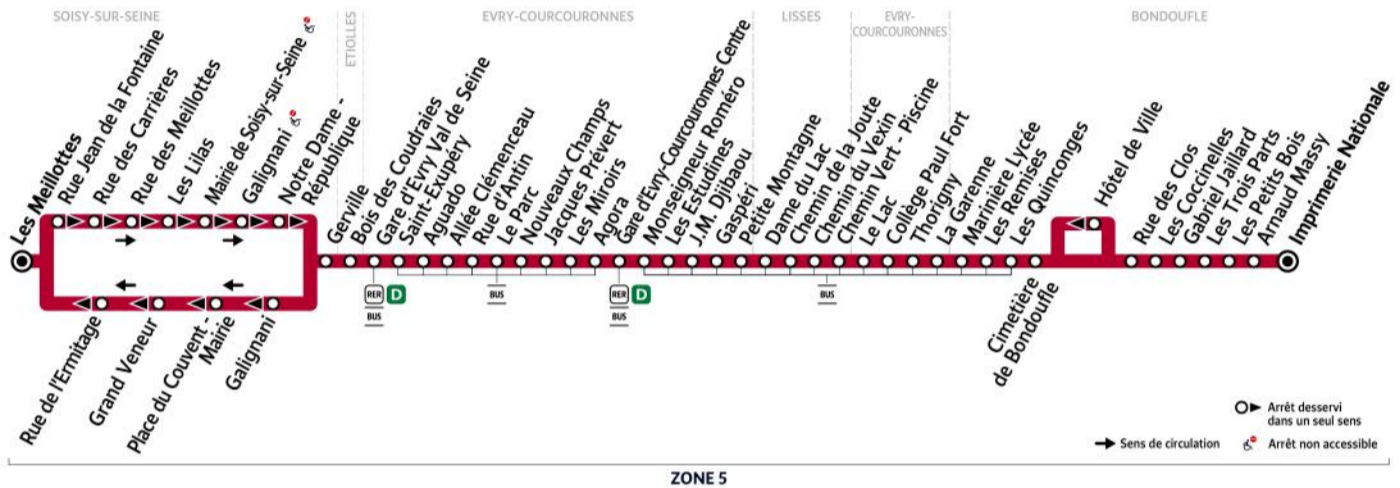

Paris Tice bus 453 timetables and map

Tice 453 bus route Les Meillottes to Imprimerie Nationale

453

SOISY-SUR-SEINE Les Meillottes → BONDOUFLE Imprimerie Nationale

ZONE 5

Horaires valables à compter du 23 août 2021

		Dimanche et jours fériés								
SOISY-SUR-SEINE	Les Meillottes	7:31	8:29	9:29	10:29	11:29	12:29	13:29	14:29	15:29
EVRY-COURCOURONNES	Gare d'Evry Val de Seine	7:41	8:41	9:41	10:41	11:41	12:41	13:41	14:41	15:41
	Gare d'Evry-Courcouronnes Centre	7:52	8:52	9:53	10:53	11:53	12:53	13:53	14:53	15:53
	Thorigny	8:02	9:02	10:03	11:03	12:03	13:03	14:03	15:03	16:03
BONDOUFLE	Marinière Lycée	8:08	9:08	10:09	11:09	12:09	13:09	14:09	15:09	16:09
	Imprimerie Nationale	8:17	9:17	10:18	11:18	12:18	13:18	14:18	15:18	16:18

		Dimanche et jours fériés					
SOISY-SUR-SEINE	Les Meillottes	16:29	17:29	18:30	19:30	20:30	21:30
EVRY-COURCOURONNES	Gare d'Evry Val de Seine	16:41	17:41	18:42	19:41	20:41	21:41
	Gare d'Evry-Courcouronnes Centre	16:53	17:52	18:53	19:52	20:52	21:52
	Thorigny	17:03	18:02	19:03	20:02	21:02	22:02
BONDOUFLE	Marinière Lycée	17:09	18:08	19:09	20:08	21:08	22:08
	Imprimerie Nationale	17:18	18:17	19:18	20:17	21:17	22:17