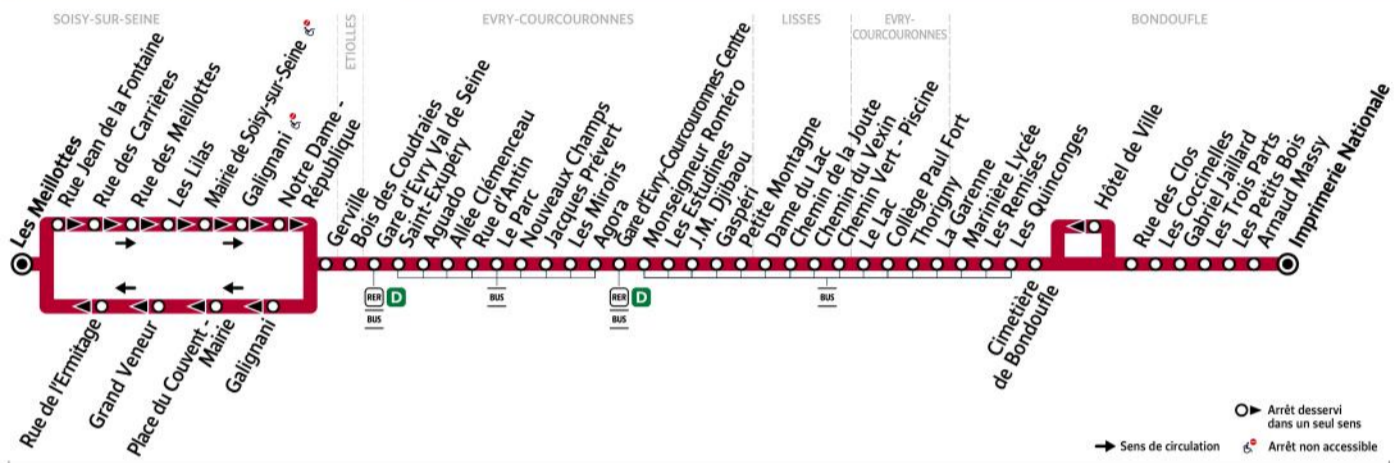

Paris bus timetables

Helping you discover more of Paris EUtouring.com

See more [Paris bus routes](http://EUtouring.com/paris_bus_routes)
EUtouring.com/paris_bus_route_maps.html

Useful French to English translations

Lundi a vendredi - Monday to Friday
Samedi - Saturday
Dimanche et fetes - Sunday and holidays
Premier depart - First departure
Dernier - Latest departure
Toute l'annee - All year
Avant - Before
Apres - After
Intervalle entre 2 passages (en minutes)
Interval between 2 passes (in minutes)

Paris Tice bus 453 timetables and map

Tice 453 bus route Imprimerie Nationale to Les Meillottes

453

BONDOUFLE Imprimerie Nationale → SOISY-SUR-SEINE Les Meillottes

ZONE 5

Horaires valables à compter du 23 août 2021

		Dimanche et jours fériés								
BONDOUFLE	Imprimerie Nationale	6:25	7:25	8:25	9:25	10:25	11:25	12:25	13:25	14:25
	Marinière Lycée	6:36	7:36	8:37	9:37	10:37	11:37	12:37	13:37	14:37
EVRY-COURCOURONNES	Thorigny	6:41	7:41	8:42	9:42	10:42	11:42	12:42	13:42	14:42
	Gare d'Evry-Courcouronnes Centre	6:51	7:51	8:53	9:53	10:53	11:53	12:54	13:54	14:54
	Gare d'Evry Val de Seine	7:01	8:01	9:03	10:04	11:04	12:04	13:06	14:06	15:06
SOISY-SUR-SEINE	Les Meillottes	7:09	8:11	9:14	10:15	11:15	12:15	13:17	14:17	15:17

		Dimanche et jours fériés								
BONDOUFLE	Imprimerie Nationale	15:25	16:25	17:25	18:25	19:25	20:25	21:25	22:25	
	Marinière Lycée	15:37	16:37	17:37	18:37	19:37	20:37	21:36	22:36	
EVRY-COURCOURONNES	Thorigny	15:42	16:42	17:42	18:42	19:42	20:42	21:41	22:41	
	Gare d'Evry-Courcouronnes Centre	15:54	16:54	17:54	18:54	19:54	20:54	21:52	22:52	
	Gare d'Evry Val de Seine	16:06	17:06	18:06	19:06	20:06	21:05	22:02	23:02	
SOISY-SUR-SEINE	Les Meillottes	16:17	17:17	18:17	19:17	20:17	21:16	22:13	23:13	

Agence Bus
Centre Essonne
www.bus-tice.com

0 810 401 402 Service 0,06 € / min + prix appel

iledefrance-mobilites.fr
Application disponible sur :

TICE pour

îledeFrance
mobilités

Paris tourist information
www.eutouring.com

© EUtouring.com

Related Paris transport maps

- [Paris Metro Maps](#)
- [Only Airport shuttle services](#)
- [CDG Airport shuttle services](#)
- [RER train lines](#)
- [Paris tramway lines](#)
- [Paris buses](#)