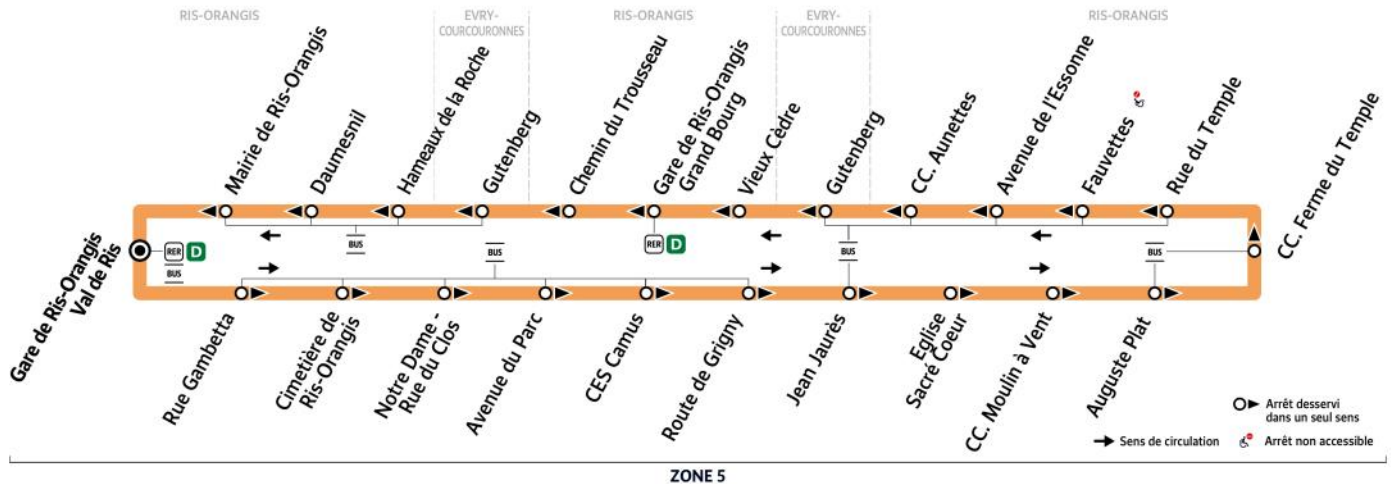

Paris Tice bus 419 timetables and map

Tice 419 bus route Gare de Ris-Orangis Val de Ris to Gare de Ris-Orangis Grand-Bourg

419

RIS-ORANGIS - LIGNE URBAINE

Horaires valables à compter du 23 août 2021

		Du lundi au vendredi						
RIS-ORANGIS	Gare de Ris-Orangis Val de Ris	9:08	9:53	10:36	11:26	14:00	14:53	15:38
	Rue Gambetta	9:11	9:56	10:39	11:29	14:03	14:56	15:41
	Cimetière de Ris-Orangis	9:13	9:58	10:41	11:31	14:05	14:58	15:43
	Notre Dame - Rue du Clos	9:15	10:00	10:43	11:33	14:07	15:00	15:45
	Avenue du Parc	9:17	10:02	10:45	11:35	14:09	15:02	15:47
	CES Camus	9:18	10:03	10:46	11:36	14:10	15:03	15:48
	Route de Grigny	9:18	10:03	10:46	11:36	14:10	15:03	15:48
	Jean Jaurès	9:20	10:05	10:48	11:38	14:12	15:05	15:50
	Eglise Sacré Cœur	9:21	10:06	10:49	11:39	14:13	15:06	15:51
	CC. Moulin à Vent	9:22	10:07	10:50	11:40	14:14	15:07	15:52
	Auguste Plat	9:23	10:08	10:51	11:41	14:15	15:08	15:53
	CC. Ferme du Temple	9:24	10:09	10:52	11:42	14:16	15:09	15:54
	Rue du Temple	9:25	10:10	10:53	11:43	14:17	15:10	15:55
	Fauvettes	9:26	10:11	10:54	11:44	14:18	15:11	15:56
Avenue de l'Essonne	9:28	10:13	10:56	11:46	14:20	15:13	15:58	
CC. Aunettes	9:29	10:14	10:57	11:47	14:21	15:14	15:59	
EVRY-COURCOURONNES	Gutenberg	9:32	10:17	11:00	11:50	14:24	15:17	16:02
RIS-ORANGIS	Vieux Cèdre	9:35	10:20	11:03	11:53	14:27	15:20	16:05
	Gare de Ris-Orangis Grand Bourg	9:36	10:21	11:04	11:54	14:28	15:21	16:06
	Chemin de Trousseau	9:37	10:22	11:05	11:55	14:29	15:22	16:07
EVRY-COURCOURONNES	Gutenberg	9:39	10:24	11:07	11:57	14:31	15:24	16:09
RIS-ORANGIS	Hameaux de la Roche	9:43	10:28	11:11	12:01	14:35	15:28	16:13
	Daumesnil	9:44	10:29	11:12	12:02	14:36	15:29	16:14
	Mairie de Ris-Orangis	9:45	10:30	11:13	12:03	14:37	15:30	16:15
	Gare de Ris-Orangis Val de Ris	9:48	10:33	11:16	12:06	14:40	15:33	16:18