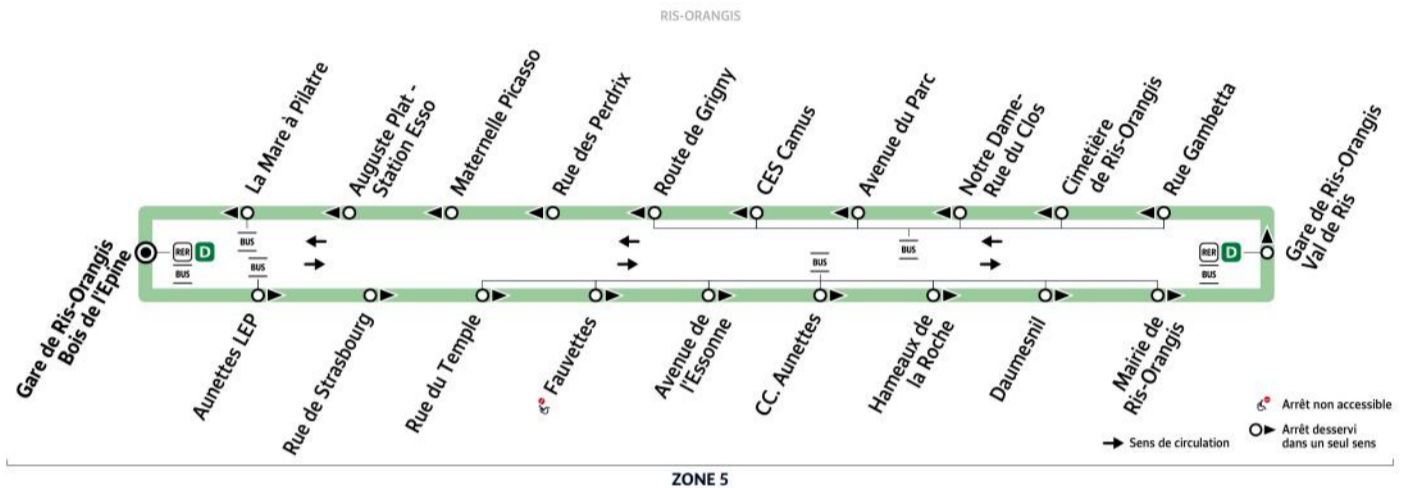

Lundi a vendredi - Monday to Friday
 Samedi - Saturday
 Dimanche et fetes - Sunday and holidays
 Premier depart - First departure
 Dernier - Latest departure
 Toute l'annee - All year
 Avant - Before
 Apres - After
 Intervalle entre 2 passages (en minutes)
 Interval between 2 passes (in minutes)

Paris Tice bus 418 timetables and map

Tice 418 bus route Gare de Ris-Orangis Val de Ris to Gare de Ris-Orangis Bois de l'Epine

418

RIS-ORANGIS - LIGNE URBAINE

ZONE 5

Horaires valables à compter du 23 août 2021