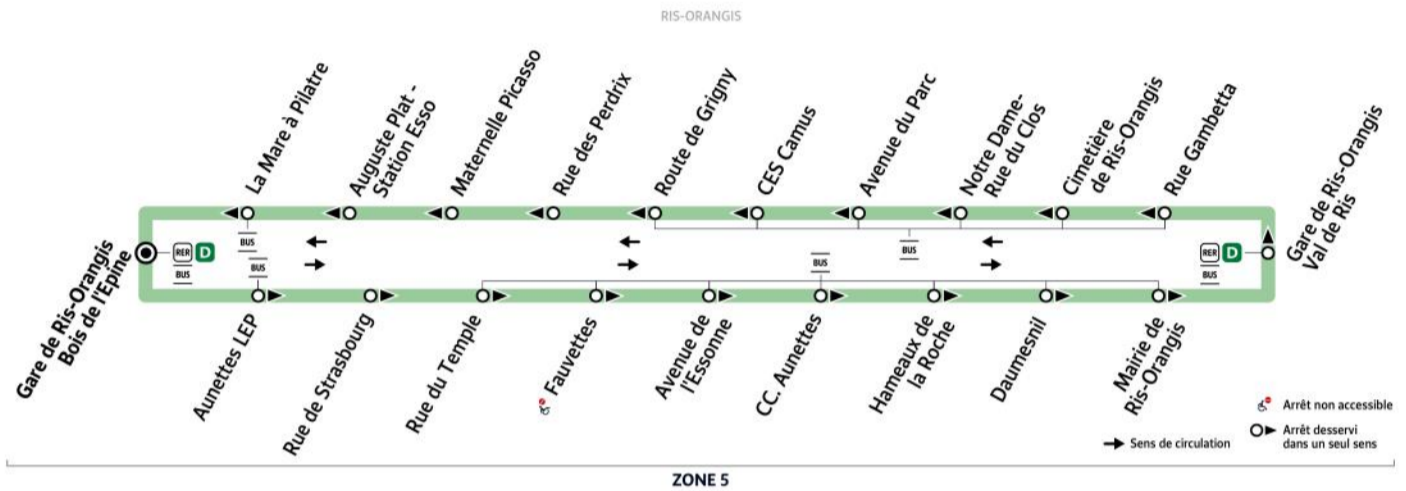

Paris Tice bus 418 timetables and map

Tice 418 bus route Gare de Ris-Orangis Val de Ris to Gare de Ris-Orangis Bois de l'Epine

418

RIS-ORANGIS - LIGNE URBAINE

Horaires valables à compter du 23 août 2021

Du lundi au vendredi

		(2)												
RIS-ORANGIS	Gare de Ris-Orangis Bois de l'Epine	5:29	6:03	6:18	6:33	6:47	7:02	7:17	7:32		7:47	8:02	8:17	8:32
	CC. Aunettes	5:39	6:13	6:28	6:43	6:57	7:13	7:28	7:43		7:58	8:13	8:28	8:43
	Gare de Ris-Orangis Val de Ris	5:46	6:20	6:35	6:50	7:05	7:22	7:37	7:52		8:07	8:22	8:37	8:52
	Gare de Ris-Orangis Val de Ris	5:47	6:21	6:36	6:51	7:06	7:23	7:38	7:53	7:52	8:08	8:23	8:38	8:53
	CES Camus	5:54	6:28	6:43	6:58	7:13	7:30	7:45	8:00	8:02	8:15	8:30	8:45	9:00
	Gare de Ris-Orangis Bois de l'Epine	6:03	6:37	6:52	7:07	7:22	7:40	7:56	8:11		8:26	8:40	8:55	9:10