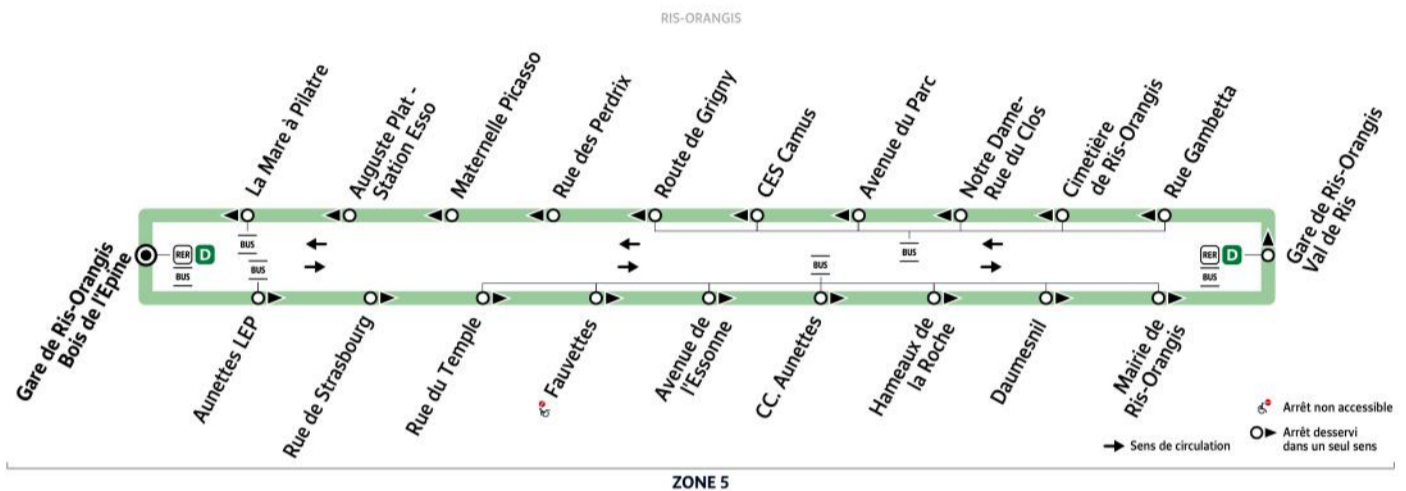

- [Paris Metro Maps](#)
- [Only Airport shuttle services](#)
- [CDG Airport shuttle services](#)
- [RER train lines](#)
- [Paris tramway lines](#)
- [Paris buses](#)

Paris bus timetables

Helping you discover more of Paris EUtouring.com

See more [Paris bus routes](http://EUtouring.com/paris_bus_routes)
EUtouring.com/paris_bus_route_maps.html

Useful French to English translations

Lundi a vendredi - Monday to Friday
 Samedi - Saturday
 Dimanche et fetes - Sunday and holidays
 Premier depart - First departure
 Dernier - Latest departure
 Toute l'annee - All year
 Avant - Before
 Apres - After
 Intervalle entre 2 passages (en minutes)
 Interval between 2 passes (in minutes)

Paris Tice bus 418 timetables and map

Tice 418 bus route Gare de Ris-Orangis Val de Ris to Gare de Ris-Orangis Bois de l'Epine

418

RIS-ORANGIS - LIGNE URBAINE

Horaires valables à compter du 23 août 2021

		Du lundi au vendredi												
RIS-ORANGIS	Gare de Ris-Orangis Bois de l'Epine	15:06	15:42	16:18	16:32	16:47	17:04	17:17	17:32	17:47	18:04	18:17	18:32	18:47
	CC. Aunettes	15:16	15:52	16:29	16:44	16:59	17:16	17:29	17:44	17:59	18:16	18:29	18:44	18:59
	Gare de Ris-Orangis Val de Ris	15:24	16:00	16:38	16:53	17:08	17:25	17:38	17:53	18:08	18:25	18:38	18:53	19:08
	Gare de Ris-Orangis Val de Ris	15:25	16:01	16:39	16:54	17:09	17:26	17:39	17:54	18:09	18:26	18:39	18:54	19:09
	CES Camus	15:32	16:09	16:47	17:02	17:17	17:34	17:47	18:02	18:17	18:34	18:47	19:01	19:16
Gare de Ris-Orangis Bois de l'Epine		15:42	16:18	16:57	17:12	17:27	17:44	17:57	18:12	18:27	18:44	18:58	19:11	19:26