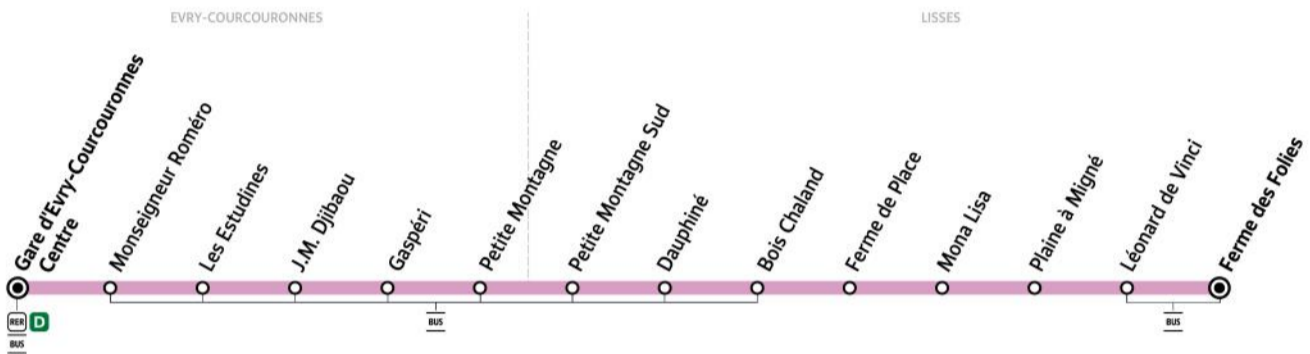

Paris Tice bus 416 timetables and map

Tice 416 bus route Gare d'Evry-Courcouronnes Centre to Ferme des Folies

416

Gare d'EVRY-COURCOURONNES Centre → LISSES Ferme des Folies

ZONE 5

Horaires valables à compter du 23 août 2021

Du lundi au vendredi

		TAD	TAD	TAD						TAD	TAD	
EVRY-COURCOURONNES	Gare d'Evry-Courcouronnes Centre	5:36	5:51	6:17	6:36	7:06	7:36	8:06	8:36	13:07	13:24	14:52
LISSES	Dauphiné	5:42	5:57	6:23	6:43	7:13	7:44	8:14	8:44	13:15	13:32	15:00
	Mona Lisa	5:47	6:02	6:28	6:48	7:18	7:50	8:20	8:49	13:20	13:37	15:05
	Plaine à Migné	5:49	6:04	6:30	6:50	7:20	7:52	8:22	8:51	13:22	13:39	15:07
	Léonard de Vinci	5:50	6:05	6:31	6:51	7:21	7:53	8:23	8:52	13:23	13:40	15:08
	Ferme des Folies	5:51	6:06	6:32	6:52	7:22	7:54	8:24	8:53	13:24	13:41	15:09

Du lundi au vendredi

EVRY-COURCOURONNES	Gare d'Evry-Courcouronnes Centre	15:22	15:52	16:22	16:52	17:22	17:52	18:22	18:53	19:23	19:53
LISSES	Dauphiné	15:30	16:00	16:30	17:00	17:30	18:00	18:30	19:01	19:31	20:01
	Mona Lisa	15:35	16:05	16:35	17:06	17:36	18:06	18:35	19:06	19:36	20:06
	Plaine à Migné	15:37	16:07	16:37	17:08	17:38	18:08	18:37	19:08	19:38	20:08
	Léonard de Vinci	15:38	16:08	16:38	17:09	17:39	18:09	18:38	19:09	19:39	20:09
	Ferme des Folies	15:39	16:09	16:39	17:10	17:40	18:10	18:39	19:10	19:40	20:10