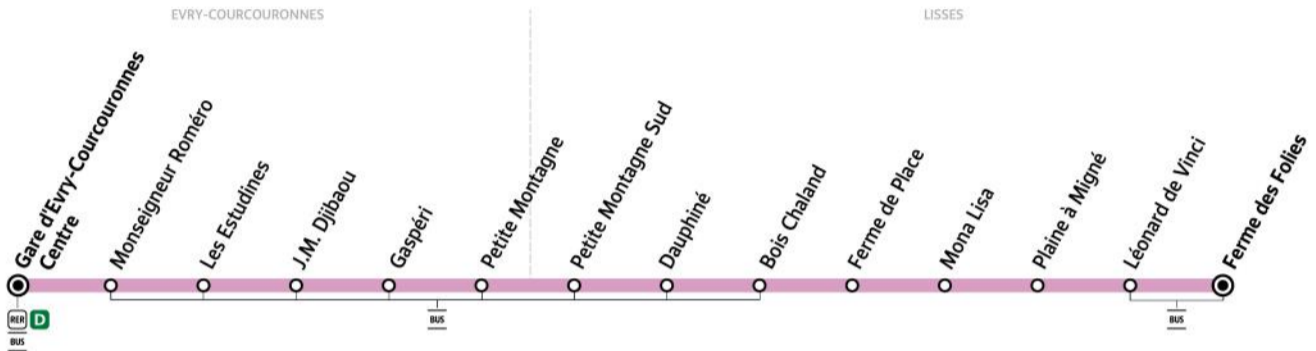

Paris bus timetables

Helping you discover more of Paris EUtouring.com

See more [Paris bus routes](http://EUtouring.com/paris_bus_routes)
EUtouring.com/paris_bus_route_maps.html

Useful French to English translations

Lundi à vendredi - Monday to Friday
Samedi - Saturday
Dimanche et fêtes - Sunday and holidays
Premier départ - First departure
Dernier - Latest departure
Toute l'année - All year
Avant - Before
Après - After
Intervalle entre 2 passages (en minutes)
Interval between 2 passes (in minutes)

Paris Tice bus 416 timetables and map

Tice 416 bus route Ferme des Folies to Gare d'Evry-Courcouronnes Centre

416

LISSES Ferme des Folies → Gare d'EVRY-COURCOURONNES Centre

ZONE 5

Horaires valables à compter du 23 août 2021

Du lundi au vendredi

								TAD	TAD	TAD			
LISSES	Ferme des Folies	6:43	7:15	7:44	8:14	8:44		13:39	14:20	14:50	15:20	15:45	16:15
	Léonard de Vinci	6:44	7:16	7:45	8:15	8:45		13:40	14:21	14:51	15:21	15:46	16:16
	Plaine à Migné	6:46	7:18	7:47	8:17	8:47		13:42	14:23	14:53	15:23	15:48	16:18
	Mona Lisa	6:48	7:20	7:49	8:19	8:49		13:44	14:25	14:55	15:25	15:50	16:20
	Dauphiné	6:52	7:24	7:53	8:23	8:53		13:48	14:29	14:59	15:29	15:54	16:24
EVRY-COURCOURONNES	Gare d'Evry-Courcouronnes Centre	6:59	7:31	8:00	8:31	9:00		13:55	14:36	15:06	15:36	16:01	16:31

Du lundi au vendredi

											TAD	TAD	TAD
LISSES	Ferme des Folies	16:45	17:15	17:45	18:15	18:45	19:15	19:45	20:15		20:34	21:04	22:35
	Léonard de Vinci	16:46	17:16	17:46	18:16	18:46	19:16	19:46	20:16		20:35	21:05	22:36
	Plaine à Migné	16:48	17:18	17:48	18:18	18:48	19:18	19:48	20:18		20:37	21:07	22:38
	Mona Lisa	16:50	17:20	17:50	18:20	18:50	19:20	19:50	20:20		20:39	21:09	22:40
	Dauphiné	16:54	17:24	17:54	18:24	18:54	19:24	19:54	20:24		20:43	21:13	22:44
EVRY-COURCOURONNES	Gare d'Evry-Courcouronnes Centre	17:01	17:31	18:01	18:31	19:01	19:31	20:01	20:31		20:50	21:20	22:51

TAD : Transport à la demande.
Informations reportez-vous à la fin de ce document.

Agence Bus
Centre Essonne
www.bus-tice.com

0 810 401 402 Service 0,06 € / min + prix appel

iledefrance-mobilites.fr
Application disponible sur :

TICE pour

îledeFrance
mobilités

Paris tourist information
www.eutouring.com

© EUtouring.com

Related Paris transport maps

- [Paris Metro Maps](#)
- [Only Airport shuttle services](#)
- [CDG Airport shuttle services](#)
- [RER train lines](#)
- [Paris tramway lines](#)
- [Paris buses](#)