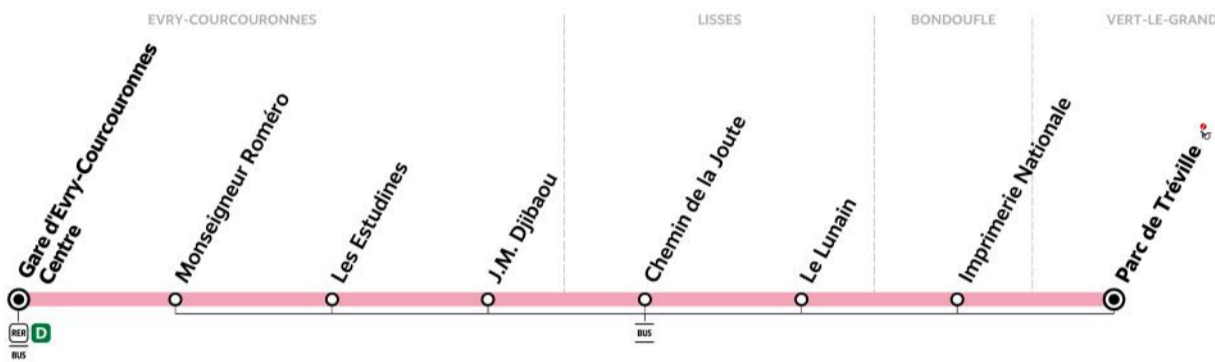

Paris Tice bus 414D timetables and map

Tice 414D bus route Gare d'Evry-Courcouronnes Centre to Parc de Tréville

414D

Gare d'EVRY-COURCOURONNES Centre → VERT-LE-GRAND Parc de Tréville

Arrêt non accessible

ZONE 5

Horaires valables à compter du 23 août 2021

	Du lundi au vendredi	
EVRY-COURCOURONNES	Gare d'Evry-Courcouronnes Centre	8:35
VERT-LE-GRAND	Parc de Tréville	8:53
	Entrée ITM	9:00

Agence Bus
Centre Essonne
www.bus-tice.com