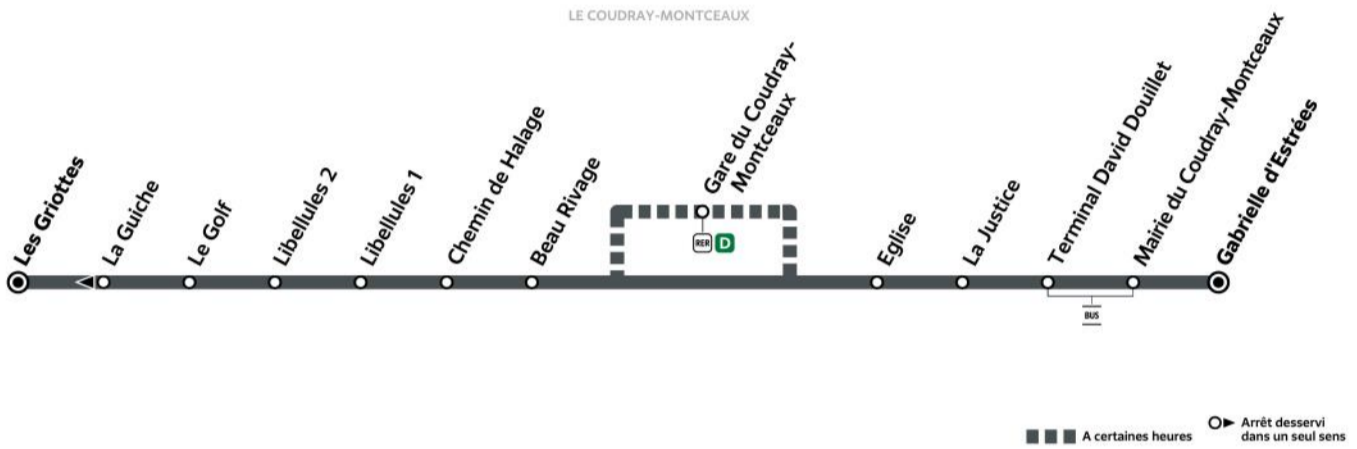

### Tice 412 bus route Les Griottes to Gabrielle d'Estrees

## COUDRAY-MONTCEAUX - LIGNE URBAINE

ZONE 5

Horaires valables à compter du 23 août 2021

Du lundi au vendredi

(1)

LE COUDRAY-MONTCEAUX	Les Griottes	6:52	7:25	7:59		17:05	18:00	18:34
	Libellules 2	7:00	7:33	8:07		17:13		19:05
	Gare du Coudray-Montceaux	7:05	7:37	8:12		17:18		
	Terminal David Douillet	7:13	7:46	8:20	16:38	17:26	18:07	18:41 19:13
	Gabrielle d'Estrées	7:15	7:48	8:22	16:41	17:29	18:10	18:44 19:16