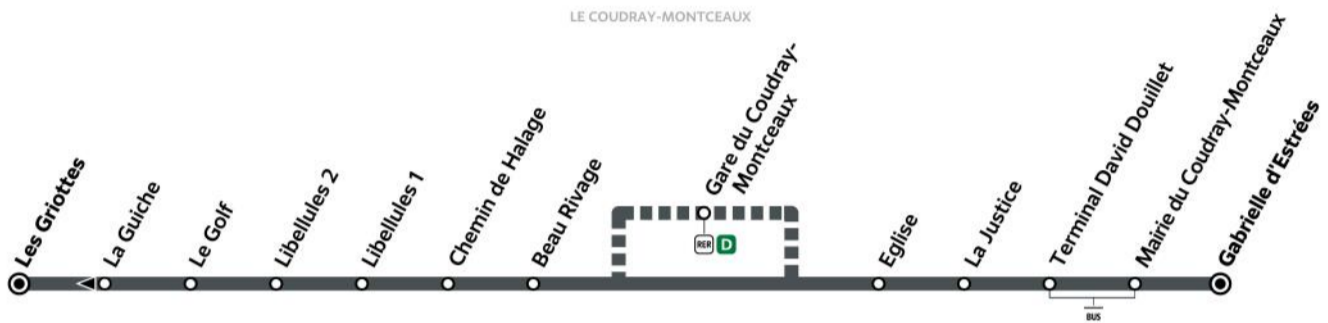

# Paris bus timetables

Helping you discover more of Paris [EUtouring.com](http://EUtouring.com)

See more [Paris bus routes](http://EUtouring.com/paris_bus_routes)  
[EUtouring.com/paris\\_bus\\_route\\_maps.html](http://EUtouring.com/paris_bus_route_maps.html)

## Paris Tice bus 412 timetables and map Tice 412 bus route Gabrielle d'Estrees to Les Griottes

## COUDRAY-MONTCEAUX - LIGNE URBAINE

■ ■ ■ A certaines heures    ● Arrêt desservi dans un seul sens

ZONE 5

Horaires valables à compter du 23 août 2021