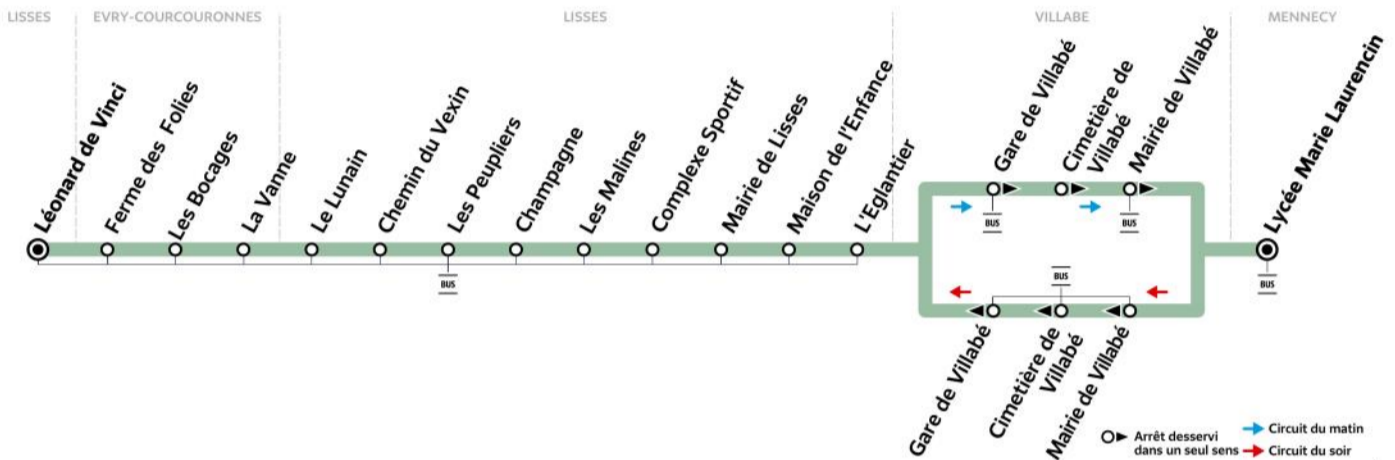

Paris Tice bus 409M timetables and map

Tice 409M bus route Leonard de Vinci to Lycee Marie Laurencin

409M

LISSES Léonard de Vinci → MENNECY Lycée Marie Laurencin

ZONE 5

Horaires valables à compter du 23 août 2021

	Du lundi au vendredi	
LISSES	Léonard de Vinci	7:35
	Ferme des Folies	7:36
	Les Malines	7:44
	Mairie de Lisses	7:48
	L'Eglantier	7:50
VILLABE	Gare de Villabé	7:58
MENNECY	Lycée Marie Laurencin	8:20

	Samedi	
LISSES	Léonard de Vinci	7:41
	Ferme des Folies	7:42
	Les Malines	7:50
	Mairie de Lisses	7:53
	L'Eglantier	7:55
VILLABE	Gare de Villabé	8:01
MENNECY	Lycée Marie Laurencin	8:20