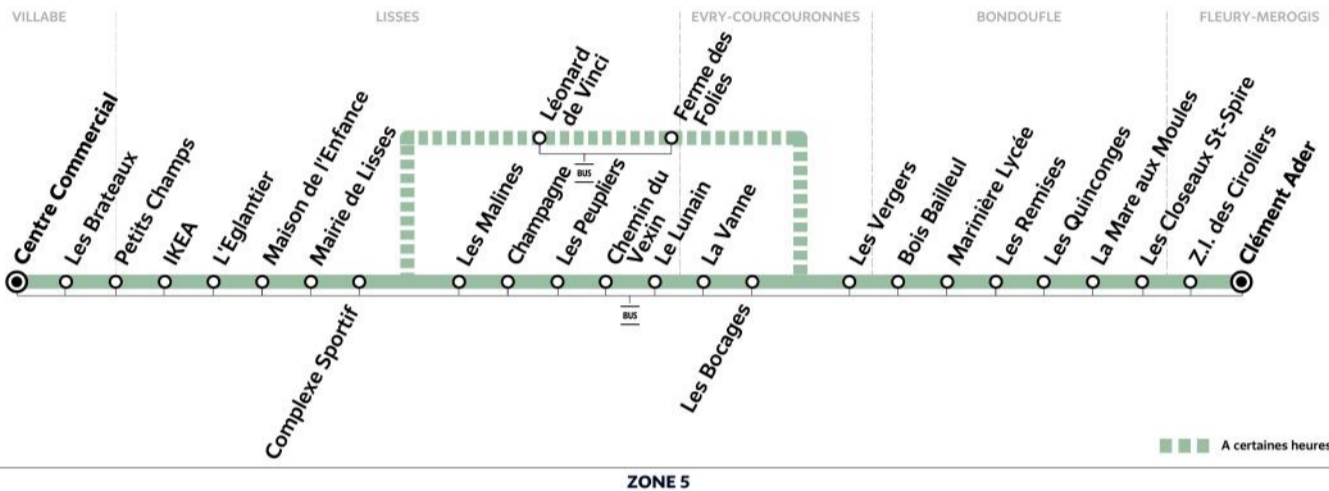

Paris Tice bus 409 timetables and map

Tice 409 bus route Centre Commercial to Clément Ader

409

VILLABE Centre Commercial → FLEURY-MEROGIS Clément Ader

Horaires valables à compter du 23 août 2021

		Du lundi au vendredi									
VILLABE	Centre Commercial	6:54	7:18		8:08		9:39	10:34		11:59	12:35
LISSES	L'Eglantier	6:59	7:23	7:29	8:13	8:29	9:44	10:39	12:01	12:04	12:40
	Léonard de Vinci			7:36		8:36			12:07		
	Ferme des Folies			7:37		8:37			12:08		
BONDOUFLE	Marinière Lycée	7:15	7:39	7:45	8:32	8:45	10:00	10:55	12:16	12:20	12:56
FLEURY-MEROGIS	Clément Ader			7:55		8:55			12:24		

		Du lundi au vendredi									
VILLABE	Centre Commercial		13:00	13:32	13:57	14:27	14:56		15:27	15:57	16:28
LISSES	L'Eglantier	12:56	13:05	13:37	14:02	14:32	15:01	15:30	15:32	16:02	16:33
	Léonard de Vinci		13:02					15:36			
	Ferme des Folies		13:03					15:37			
BONDOUFLE	Marinière Lycée	13:11	13:21	13:53	14:18	14:48	15:17	15:45	15:48	16:18	16:49
FLEURY-MEROGIS	Clément Ader							15:52			

		Du lundi au vendredi			
VILLABE	Centre Commercial		16:58	17:28	17:57
LISSES	L'Eglantier	16:37	17:03	17:33	17:35
	Léonard de Vinci		16:44		17:42
	Ferme des Folies		16:45		17:43
BONDOUFLE	Marinière Lycée	16:53	17:19	17:49	17:51
FLEURY-MEROGIS	Clément Ader		17:01		17:59