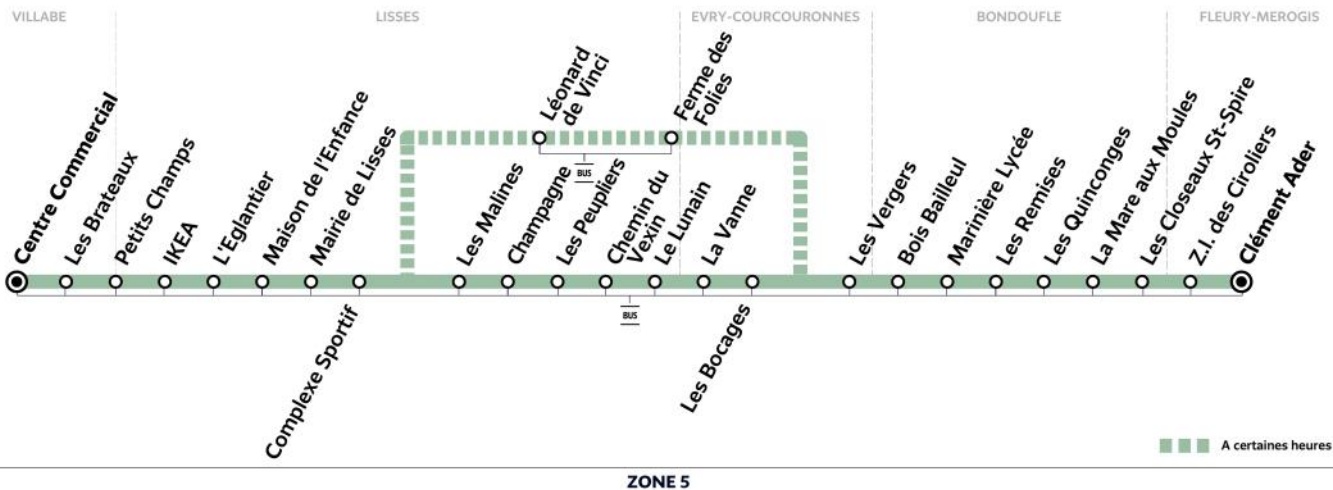

Paris Tice bus 409 timetables and map

Tice 409 bus route Clement Ader to Centre Commercial

409

FLEURY-MEROGIS Clément Ader → VILLABE Centre Commercial

Horaires valables à compter du 23 août 2021

		Du lundi au vendredi																			
FLEURY-MEROGIS	Clément Ader											8:22									12:29
BONDOUFLE	Marinière Lycée	7:25										8:30	8:35	9:25	10:13	11:17	11:51	12:25			12:37
LISSES	Ferme des Folies											7:47	8:37								12:44
	Léonard de Vinci											7:48	8:38								12:45
VILLABE	Centre Commercial																				
												7:41	7:55	8:45	8:51	9:41	10:29	11:33	12:07	12:41	12:51
		7:46											8:56	9:46	10:34	11:38	12:12			12:46	

		Du lundi au vendredi																				
FLEURY-MEROGIS	Clément Ader																				16:08	
BONDOUFLE	Marinière Lycée	12:59	13:14	13:30	13:56	14:21	14:55	15:20	15:55	16:17	16:30											
LISSES	Ferme des Folies											13:21										16:24
	Léonard de Vinci											13:22										16:25
VILLABE	Centre Commercial																					
												13:15	13:28	13:46	14:12	14:37	15:11	15:36	16:12	16:32	16:48	
		13:20	13:33										14:17	14:42	15:16	15:41	16:17				16:53	

		Du lundi au vendredi																				
FLEURY-MEROGIS	Clément Ader																				17:06	18:07
BONDOUFLE	Marinière Lycée	16:54	17:15	17:29	17:55	18:15	18:26															
LISSES	Ferme des Folies											17:01	17:22	18:02	18:22							
	Léonard de Vinci											17:02	17:23	18:03	18:23							
VILLABE	Centre Commercial																					
												17:09	17:30	17:47	18:10	18:30	18:44					
		17:14											17:52									18:49