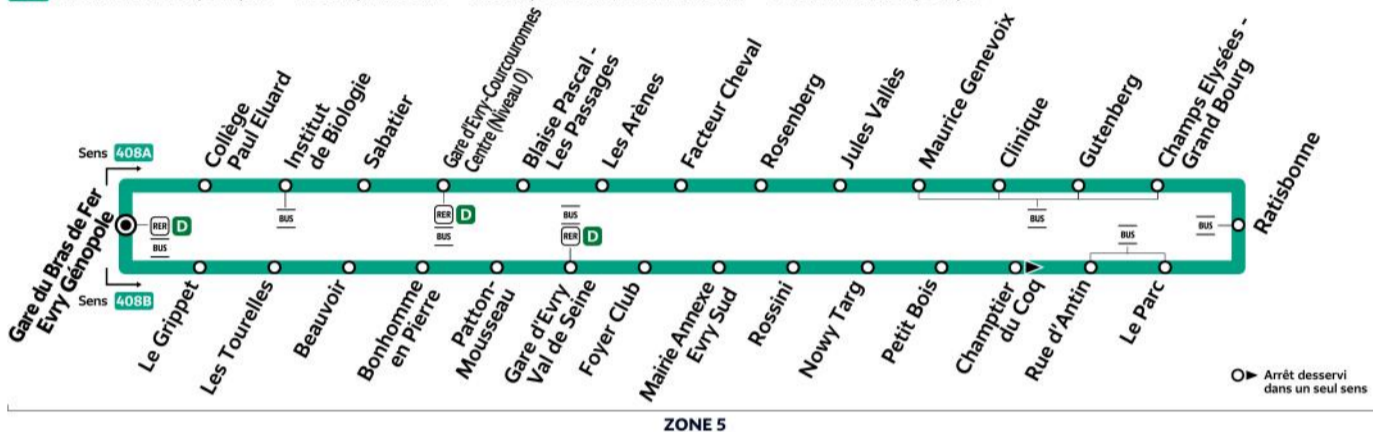

Paris Tice bus 408B timetables and map

Tice 408B bus route Gare du Bras de Fer Evry Genopole circuit

408B

EVRY-COURCOURONNES - LIGNE URBAINE

408A Gare du Bras de Fer Evry Génopole → Gare d'Evry-Courcouronnes Centre (Niveau 0) → Gare d'Evry Val de Seine → Gare du Bras de Fer Evry Génopole
408B Gare du Bras de Fer Evry Génopole → Gare d'Evry Val de Seine → Gare d'Evry-Courcouronnes Centre (Niveau 0) → Gare du Bras de Fer Evry Génopole

Horaires valables à compter du 23 août 2021

		Samedi									
EVRY-COURCOURONNES	Gare du Bras de Fer Evry Génopole	7:10	7:30	7:52	8:12	8:34	8:54	9:16	9:37	9:59	10:20
	Gare d'Evry Val de Seine	7:21	7:41	8:03	8:23	8:45	9:05	9:27	9:48	10:10	10:31
	Ratisbonne	7:30	7:50	8:10	8:30	8:54	9:14	9:34	9:55	10:19	10:40
	Gare d'Evry-Courcouronnes Centre	7:45	8:05	8:24	8:44	9:09	9:29	9:48	10:09	10:34	10:55
	Gare du Bras de Fer Evry Génopole	7:52	8:12	8:31	8:51	9:16	9:37	9:56	10:17	10:42	11:03