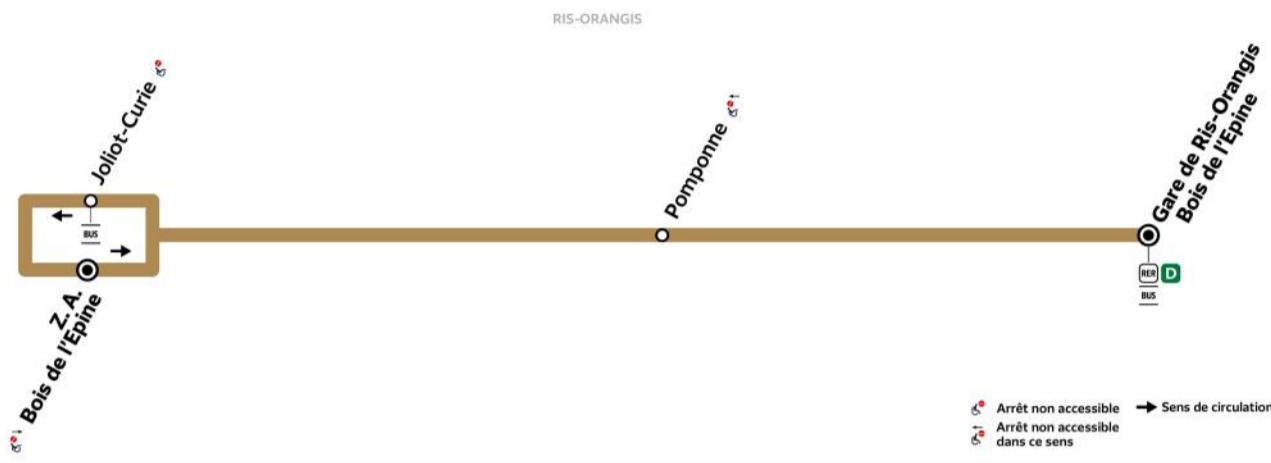

Paris Tice bus 406 timetables and map

Tice 406 bus route Gare de Ris-Orangis Bois de l'Epine to Z.A. Bois de l'Epine

406

RIS-ORANGIS - LIGNE URBAINE

ZONE 5

Horaires valables à compter du 23 août 2021

		Du lundi au vendredi									
RIS-ORANGIS	Joliot-Curie	7:25	7:40	7:55	8:10	8:25	8:40	8:55	16:28	16:39	16:56
	Z.A. Bois de l'Epine	7:26	7:41	7:56	8:11	8:26	8:41	8:56	16:29	16:40	16:57
	Gare de Ris-Orangis Bois de l'Epine	7:31	7:46	8:01	8:16	8:31	8:46	9:01	16:34	16:45	17:02

		Du lundi au vendredi							
RIS-ORANGIS	Joliot-Curie	17:11	17:26	17:41	17:56	18:11	18:26	18:41	18:56
	Z.A. Bois de l'Epine	17:12	17:27	17:42	17:57	18:12	18:27	18:42	18:57
	Gare de Ris-Orangis Bois de l'Epine	17:17	17:32	17:47	18:02	18:17	18:32	18:47	19:02