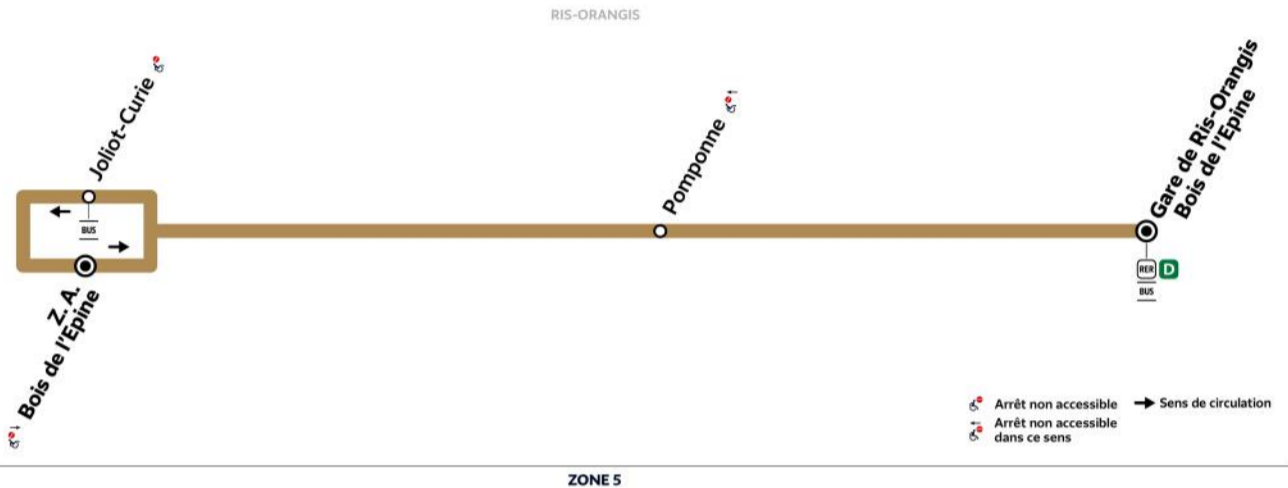

Paris Tice bus 406 timetables and map

Tice 406 bus route Gare de Ris-Orangis Bois de l'Epine to Z.A. Bois de l'Epine

406

RIS-ORANGIS - LIGNE URBAINE

Horaires valables à compter du 23 août 2021

		Du lundi au vendredi									
RIS-ORANGIS	Gare de Ris-Orangis Bois de l'Epine	7:21	7:36	7:51	8:06	8:21	8:36	8:51	9:06		16:35
	Joliot-Curie	7:25	7:40	7:55	8:10	8:25	8:40	8:55	9:10	16:28	16:39
	Z.A. Bois de l'Epine	7:26	7:41	7:56	8:11	8:26	8:41	8:56	9:11	16:29	16:40