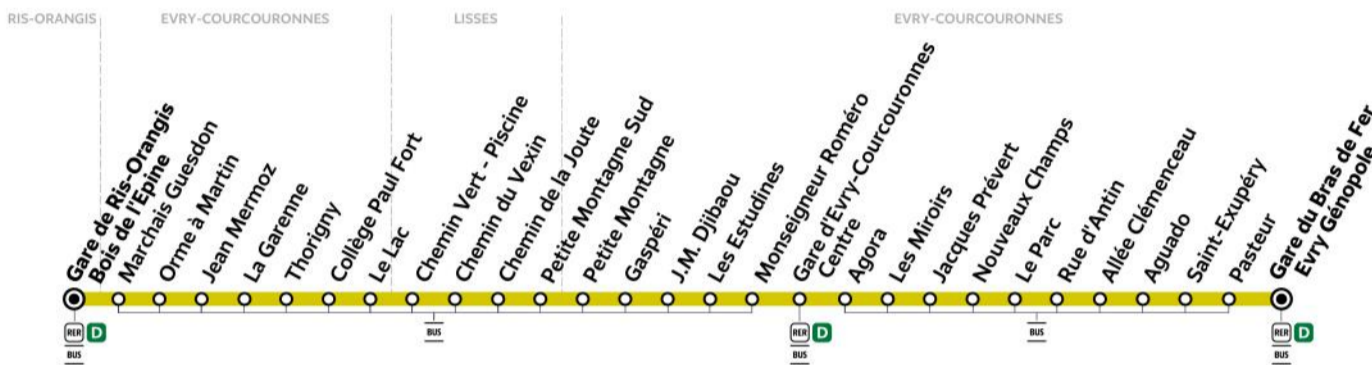

Paris Tice bus 404 timetables and map

Tice 404 bus route Gare de Ris-Orangis Bois de l'Epine to Gare du Bras de Fer Evry Genopole

404

Gare de RIS-ORANGIS Bois de l'Épine → Gare du Bras de Fer EVRY Génopole

ZONE 5

Horaires valables à compter du 23 août 2021

		Samedi										
RIS-ORANGIS	Gare de Ris-Orangis Bois de l'Epine	6:49	7:16	7:46	8:16	8:45	9:16	9:46	10:06	10:26	10:46	11:06
EVRY-COURCOURONNES	Thorigny	6:55	7:23	7:53	8:23	8:52	9:23	9:53	10:13	10:33	10:53	11:13
	Gare d'Evry-Courcouronnes Centre	7:05	7:35	8:05	8:35	9:04	9:35	10:05	10:25	10:45	11:05	11:25
	Gare du Bras de Fer Evry Génopole	7:17	7:48	8:18	8:48	9:17	9:48	10:18	10:38	10:58	11:18	11:38