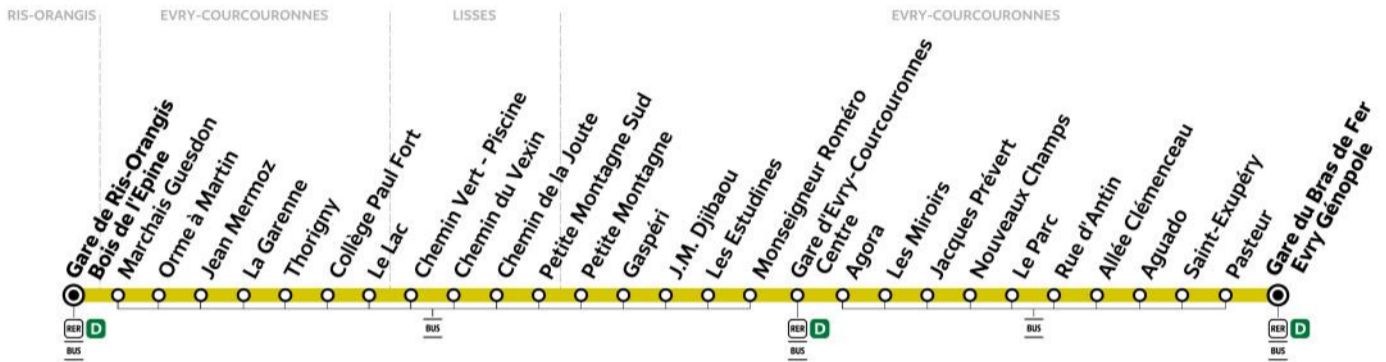

Paris bus timetables

Helping you discover more of Paris EUtouring.com

See more [Paris bus routes](http://EUtouring.com/paris_bus_routes)
EUtouring.com/paris_bus_route_maps.html

Useful French to English translations

Lundi a vendredi - Monday to Friday
Samedi - Saturday
Dimanche et fetes - Sunday and holidays
Premier depart - First departure
Dernier - Latest departure
Toute l'annee - All year
Avant - Before
Apres - After
Intervalle entre 2 passages (en minutes)
Interval between 2 passes (in minutes)

Paris Tice bus 404 timetables and map

Tice 404 bus route Gare du Bras de Fer Evry Genopole to Gare de Ris-Orangis Bois de l'Epine

404

Gare du Bras de Fer EVRY Génopole → Gare de RIS-ORANGIS Bois de l'Épine

ZONE 5

Horaires valables à compter du 23 août 2021

		Samedi										
EVRY-COURCOURONNES	Gare du Bras de Fer Evry Génopole	6:38	7:06	7:36	8:06	8:36	9:06	9:27	9:42	10:05	10:24	10:45
	Gare d'Evry-Courcouronnes Centre	6:51	7:21	7:51	8:21	8:51	9:21	9:42	9:57	10:20	10:39	11:00
	Thorigny	7:01	7:32	8:02	8:32	9:02	9:32	9:53	10:08	10:31	10:50	11:11
RIS-ORANGIS	Gare de Ris-Orangis Bois de l'Epine	7:07	7:38	8:08	8:38	9:08	9:38	9:59	10:14	10:37	10:56	11:17

		Samedi										
EVRY-COURCOURONNES	Gare du Bras de Fer Evry Génopole	11:06	11:27	11:48	12:07	12:27	12:48	13:08	13:27	13:45	14:06	14:25
	Gare d'Evry-Courcouronnes Centre	11:21	11:42	12:03	12:22	12:42	13:03	13:23	13:42	14:00	14:21	14:40
	Thorigny	11:32	11:53	12:14	12:33	12:53	13:14	13:34	13:53	14:11	14:33	14:52
RIS-ORANGIS	Gare de Ris-Orangis Bois de l'Epine	11:38	11:59	12:20	12:40	13:00	13:21	13:41	14:00	14:18	14:40	14:59

		Samedi										
EVRY-COURCOURONNES	Gare du Bras de Fer Evry Génopole	14:50	15:11	15:33	15:55	16:17	16:37	16:55	17:21	17:40	18:03	18:23
	Gare d'Evry-Courcouronnes Centre	15:05	15:26	15:48	16:10	16:32	16:52	17:10	17:36	17:55	18:18	18:38
	Thorigny	15:17	15:38	16:00	16:22	16:44	17:04	17:22	17:48	18:07	18:30	18:50
RIS-ORANGIS	Gare de Ris-Orangis Bois de l'Epine	15:24	15:45	16:07	16:29	16:51	17:11	17:29	17:55	18:14	18:37	18:57

		Samedi										
EVRY-COURCOURONNES	Gare du Bras de Fer Evry Génopole	18:41	19:06	19:26	19:48	20:09	20:26	20:46	21:08	21:25		
	Gare d'Evry-Courcouronnes Centre	18:56	19:21	19:41	20:01	20:22	20:39	20:59	21:21	21:38		
	Thorigny	19:08	19:33	19:51	20:11	20:32	20:49	21:09	21:31	21:48		
RIS-ORANGIS	Gare de Ris-Orangis Bois de l'Epine	19:15	19:40	19:58	20:17	20:38	20:55	21:15	21:37	21:54		

Agence Bus
Centre Essonne
www.bus-tice.com

0 810 401 402 Service 0,06 € / min + prix appel

iledefrance-mobilites.fr
Application disponible sur :

pour

îledeFrance

mobilités

Paris tourist information
www.eutouring.com

© EUtouring.com

Related Paris transport maps

- [Paris Metro Maps](#)
- [Only Airport shuttle services](#)
- [CDG Airport shuttle services](#)
- [RER train lines](#)
- [Paris tramway lines](#)
- [Paris buses](#)