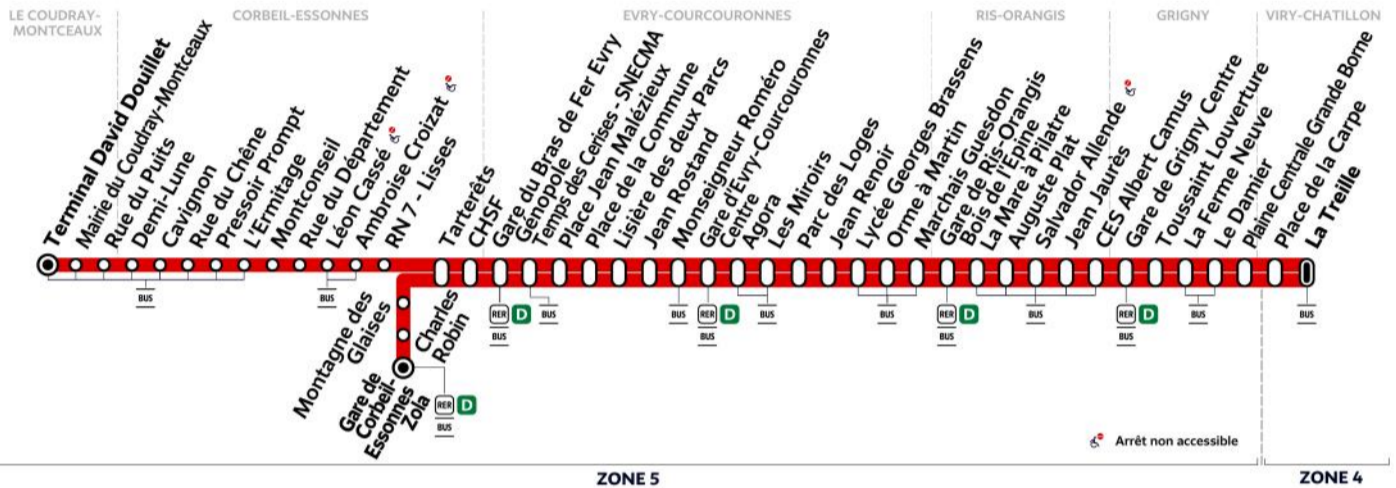

Paris Tice bus 402 timetables and map

Tice 402 bus route Terminal Davis Douillet to La Treille

402

LE COUDRAY-MONTCEAUX Terminal David Douillet → VIRY-CHATILLON La Treille

Horaires valables à compter du 23 août 2021

		Du lundi au vendredi										
LE COUDRAY-MONTCEAUX	Terminal David Douillet	9:20		9:37		9:55		10:12		10:28		
CORBEIL-ESSONNES	Gare de Corbeil-Essonnes Zola	9:25	9:43	10:01	10:19	10:35	10:51					
	Tarterêts	9:29	9:39	9:47	9:56	10:05	10:14	10:23	10:31	10:39	10:47	10:55
EVRY-COURCOURONNES	Gare du Bras de Fer Evry Génopole	9:36	9:46	9:54	10:03	10:12	10:21	10:30	10:38	10:46	10:54	11:02
	Gare d'Evry-Courcouronnes Centre	9:47	9:57	10:05	10:14	10:23	10:32	10:41	10:49	10:57	11:05	11:13
RIS-ORANGIS	Gare de Ris-Orangis Bois de l'Épine	9:59	10:09	10:17	10:26	10:35	10:44	10:53	11:01	11:09	11:17	11:25
GRIGNY	Gare de Grigny Centre	10:10	10:20	10:28	10:37	10:46	10:55	11:04	11:12	11:20	11:28	11:36
	Le Damier	10:15	10:25	10:33	10:42	10:51	11:00	11:09	11:17	11:25	11:33	11:41
VIRY-CHATILLON	La Treille	10:20	10:30	10:38	10:47	10:56	11:05	11:14	11:22	11:30	11:38	11:46