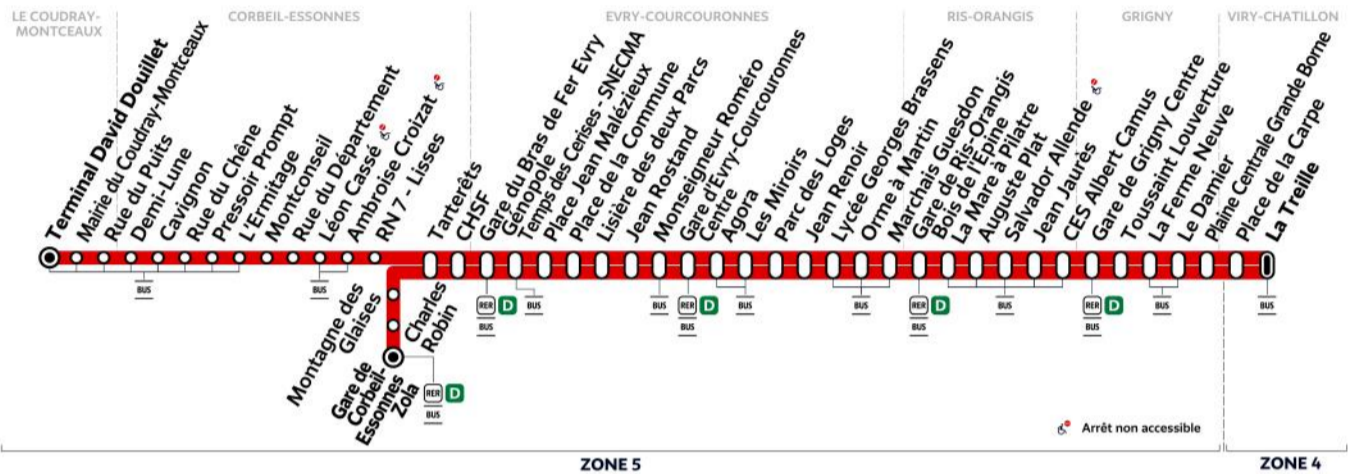

Paris Tice bus 402 timetables and map

Tice 402 bus route Terminal Davis Douillet to La Treille

402

LE COUDRAY-MONTCEAUX Terminal David Douillet → VIRY-CHATILLON La Treille

Horaires valables à compter du 23 août 2021