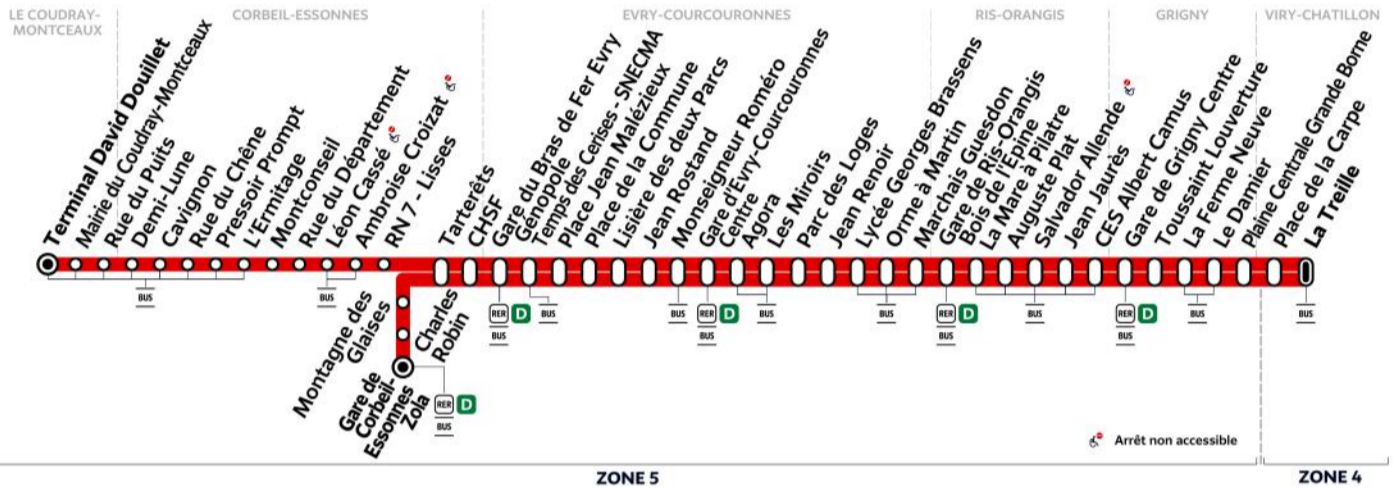

Paris bus timetables

Helping you discover more of Paris EUtouring.com

See more Paris bus routes
EUtouring.com/paris_bus_route_maps.html

Useful French to English translations

Lundi a vendredi - Monday to Friday
Samedi - Saturday
Dimanche et fetes - Sunday and holidays
Premier depart - First departure
Dernier - Latest departure
Toute l'annee - All year
Avant - Before
Apres - After
Intervalle entre 2 passages (en minutes)
Interval between 2 passes (in minutes)

Paris Tice bus 402 timetables and map

Tice 402 bus route Terminal Davis Douillet to La Treille

402

LE COUDRAY-MONTCEAUX Terminal David Douillet → VIRY-CHATILLON La Treille

Horaires valables à compter du 23 août 2021

		Du lundi au vendredi											
LE COUDRAY-MONTCEAUX	Terminal David Douillet	17:46	18:01										
CORBEIL-ESSONNES	Gare de Corbeil-Essonnes Zola		18:11	18:24	18:33							19:16	19:36
	Tarterêts	18:09	18:15	18:24	18:28	18:37	18:41	18:51	18:59	19:10	19:20	19:30	19:40
EVRY-COURCOURONNES	Gare du Bras de Fer Evry Génopole	18:16	18:22	18:31	18:35	18:44	18:48	18:58	19:06	19:17	19:27	19:36	19:46
	Gare d'Evry-Courcouronnes Centre	18:28	18:34	18:43	18:47	18:56	19:00	19:09	19:17	19:28	19:37	19:46	19:56
RIS-ORANGIS	Gare de Ris-Orangis Bois de l'Epine	18:41	18:47	18:56	19:00	19:08	19:12	19:21	19:29	19:40	19:49	19:58	20:07
GRIGNY	Gare de Grigny Centre	18:53	18:59	19:08	19:12	19:20	19:24	19:33	19:40	19:51	20:00	20:08	20:17
	Le Damier	18:58	19:04	19:13	19:17	19:25	19:29	19:38	19:45	19:56	20:04	20:12	20:21
VIRY-CHATILLON	La Treille	19:03	19:09	19:18	19:22	19:30	19:34	19:43	19:50	20:01	20:08	20:16	20:25

		Du lundi au vendredi											
LE COUDRAY-MONTCEAUX	Terminal David Douillet	19:30	19:50										
CORBEIL-ESSONNES	Gare de Corbeil-Essonnes Zola		19:56	20:17									
	Tarterêts	19:50	20:00	20:10	20:21	20:37	20:52	21:05	21:20	21:42	22:07	22:35	22:54
EVRY-COURCOURONNES	Gare du Bras de Fer Evry Génopole	19:56	20:06	20:16	20:27	20:43	20:58	21:11	21:26	21:48	22:13	22:41	23:00
	Gare d'Evry-Courcouronnes Centre	20:06	20:16	20:26	20:37	20:53	21:08	21:21	21:35	21:57	22:22	22:50	23:09
RIS-ORANGIS	Gare de Ris-Orangis Bois de l'Epine	20:17	20:27	20:36	20:47	21:03	21:18	21:31	21:45	22:06	22:31	22:59	23:18
GRIGNY	Gare de Grigny Centre	20:27	20:37	20:46	20:57	21:13	21:28	21:40	21:54	22:15	22:40	23:08	23:27
	Le Damier	20:31	20:41	20:50	21:01	21:17	21:32	21:44	21:58	22:19	22:44	23:12	23:31
VIRY-CHATILLON	La Treille	20:35	20:45	20:54	21:05	21:21	21:36	21:48	22:02	22:23	22:48	23:16	23:35

Agence Bus
Centre Essonne
www.bus-tice.com

0 810 401 402 Service 0,06 € / min + prix appel

iledefrance-mobilites.fr
Application disponible sur :

pour

Paris tourist information
www.eutouring.com

© EUtouring.com

Related Paris transport maps

- Paris Metro Maps
- Only Airport shuttle services
- CDG Airport shuttle services
- RER train lines
- Paris tramway lines
- Paris buses