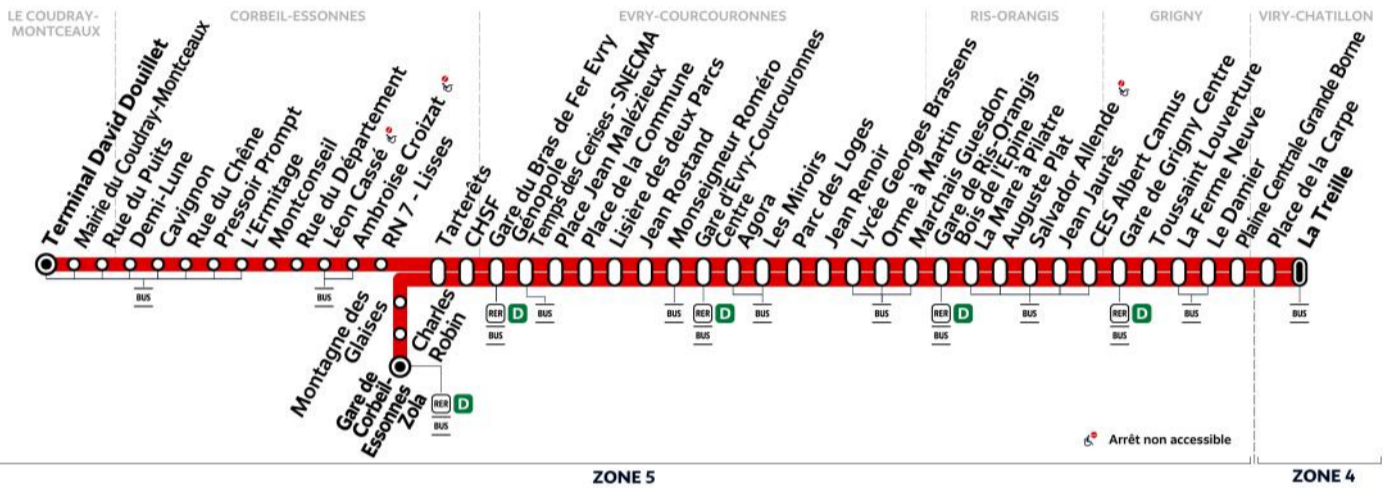

Paris Tice bus 402 timetables and map

Tice 402 bus route La Treille to Terminal Davis Douillet

402

VIRY-CHATILLON La Treille → LE COUDRAY-MONTCEAUX Terminal David Douillet

Horaires valables à compter du 23 août 2021

		Du lundi au vendredi										
VIRY-CHATILLON	La Treille	17:52	17:59	18:06	18:14	18:22	18:32	18:41	18:50	19:01	19:09	19:19
GRIGNY	Le Damier	17:58	18:05	18:12	18:20	18:28	18:38	18:47	18:56	19:07	19:15	19:25
	Gare de Grigny Centre	18:05	18:12	18:19	18:27	18:34	18:44	18:53	19:02	19:13	19:21	19:31
RIS-ORANGIS	Gare de Ris-Orangis Bois de l'Epine	18:19	18:26	18:33	18:40	18:47	18:57	19:06	19:15	19:26	19:34	19:43
EVRY-COURCOURONNES	Gare d'Evry-Courcouronnes Centre	18:32	18:39	18:46	18:53	19:00	19:10	19:19	19:28	19:38	19:46	19:55
	Gare du Bras de Fer Evry Génopole	18:42	18:49	18:56	19:03	19:10	19:20	19:29	19:38	19:48	19:56	20:05
CORBEIL-ESSONNES	Tarterêts	18:49	18:56	19:03	19:09	19:16	19:26	19:35	19:44	19:54	20:02	20:11
	Gare de Corbeil-Essonnes Zola	18:59	19:06	19:19	19:19	19:38	19:38	19:57				
LE COUDRAY-MONTCEAUX	Terminal David Douillet	19:12		19:31	19:31	19:47	19:47	20:05	20:05	20:23	20:30	

		Du lundi au vendredi										
VIRY-CHATILLON	La Treille	19:28	19:37	19:48	19:58	20:15	20:31	20:46	21:01	21:26	21:52	22:17
GRIGNY	Le Damier	19:34	19:43	19:54	20:04	20:21	20:36	20:51	21:06	21:31	21:57	22:21
	Gare de Grigny Centre	19:40	19:49	20:00	20:09	20:26	20:41	20:56	21:11	21:36	22:02	22:26
RIS-ORANGIS	Gare de Ris-Orangis Bois de l'Epine	19:52	20:01	20:11	20:20	20:36	20:51	21:06	21:21	21:46	22:12	22:36
EVRY-COURCOURONNES	Gare d'Evry-Courcouronnes Centre	20:04	20:13	20:23	20:32	20:47	21:02	21:17	21:32	21:56	22:22	22:46
	Gare du Bras de Fer Evry Génopole	20:14	20:23	20:33	20:42	20:57	21:11	21:26	21:41	22:05	22:31	22:54
CORBEIL-ESSONNES	Tarterêts	20:20	20:29	20:38	20:47	21:02	21:16	21:31	21:46	22:10	22:36	22:59
	Gare de Corbeil-Essonnes Zola	20:23	20:41	21:34								
LE COUDRAY-MONTCEAUX	Terminal David Douillet	20:48	21:05	21:20	21:34	22:04	22:28	22:54	23:17			