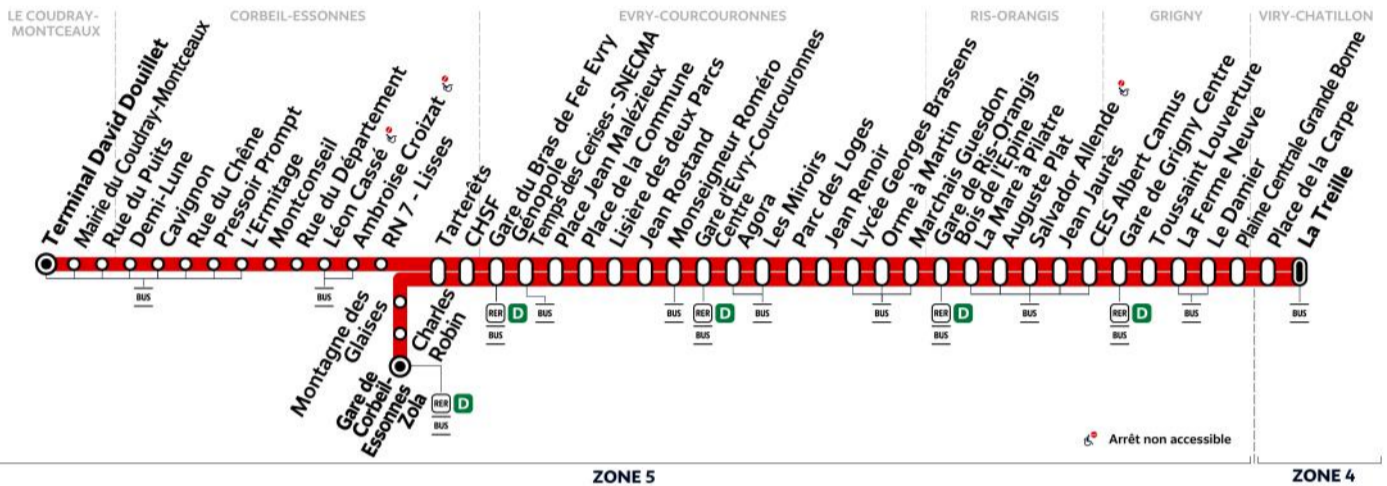

Paris Tice bus 402 timetables and map

Tice 402 bus route La Treille to Terminal Davis Douillet

402

VIRY-CHATILLON La Treille → LE COUDRAY-MONTCEAUX Terminal David Douillet

Horaires valables à compter du 23 août 2021

		Samedi										
VIRY-CHATILLON	La Treille	5:08	5:29	5:49	6:06	6:26	6:46	7:01	7:16	7:31	7:44	7:59
GRIGNY	Le Damier	5:13	5:34	5:54	6:12	6:32	6:52	7:07	7:22	7:37	7:50	8:05
	Gare de Grigny Centre	5:18	5:39	5:59	6:17	6:37	6:57	7:12	7:27	7:42	7:55	8:10
RIS-ORANGIS	Gare de Ris-Orangis Bois de l'Epine	5:28	5:49	6:09	6:27	6:47	7:08	7:23	7:38	7:53	8:07	8:22
EVRY-COURCOURONNES	Gare d'Evry-Courcouronnes Centre	5:37	5:58	6:18	6:37	6:57	7:18	7:33	7:48	8:03	8:18	8:33
	Gare du Bras de Fer Evry Génopole	5:45	6:06	6:26	6:45	7:05	7:26	7:41	7:56	8:12	8:27	8:42
CORBEIL-ESSONNES	Tarterêts	5:50	6:11	6:31	6:50	7:10	7:31	7:46	8:01	8:18	8:33	8:48
	Gare de Corbeil-Essonnes Zola		6:14					7:49			8:36	
LE COUDRAY-MONTCEAUX	Terminal David Douillet	6:04		6:45	7:04	7:24	7:46		8:17	8:34		9:05