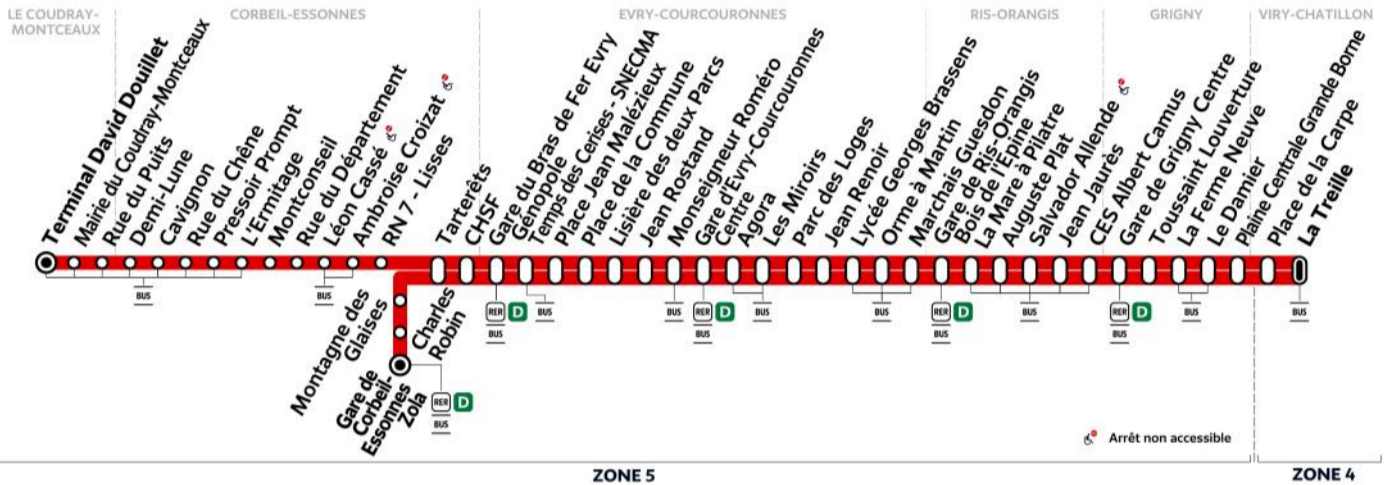

Paris Tice bus 402 timetables and map

Tice 402 bus route La Treille to Terminal Davis Douillet

402

VIRY-CHATILLON La Treille → LE COUDRAY-MONTCEAUX Terminal David Douillet

Horaires valables à compter du 23 août 2021

		Samedi										
VIRY-CHATILLON	La Treille	18:57	19:13	19:29	19:44	20:00	20:26	20:48	21:19	21:50	22:23	
GRIGNY	Le Damier	19:03	19:19	19:35	19:50	20:06	20:32	20:54	21:25	21:56	22:28	
	Gare de Grigny Centre	19:09	19:25	19:41	19:56	20:11	20:37	20:59	21:30	22:01	22:33	
RIS-ORANGIS	Gare de Ris-Orangis Bois de l'Epine	19:21	19:37	19:53	20:07	20:22	20:48	21:10	21:40	22:11	22:43	
EVRY-COURCOURONNES	Gare d'Evry-Courcouronnes Centre	19:34	19:49	20:05	20:19	20:34	20:59	21:21	21:51	22:21	22:53	
	Gare du Bras de Fer Evry Génopole	19:44	19:59	20:15	20:29	20:44	21:09	21:31	22:01	22:30	23:01	
CORBEIL-ESSONNES	Tarterêts	19:50	20:05	20:21	20:35	20:50	21:15	21:37	22:06	22:35	23:06	
	Gare de Corbeil-Essonnes Zola											
LE COUDRAY-MONTCEAUX	Terminal David Douillet	20:10	20:25	20:41	20:54	21:09	21:33	21:55	22:23	22:52	23:23	