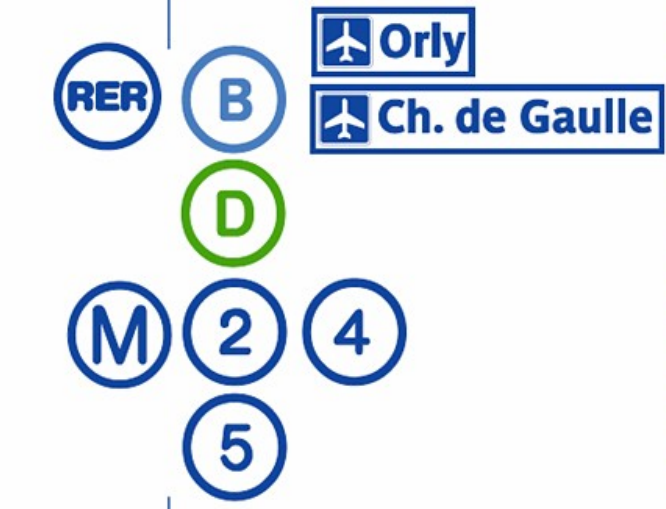

Ligne **E**

Correspondances SNCF

Correspondance par la voie publique

Via - EUtouring.com
Reproduced with Permission

**ZONE 1
PARIS**

ZONE 2

ZONE 3

ZONE 4

ZONE 5

**Hausmann
St-Lazare**

Magenta

Pantin

Noisy le Sec

Bondy

Le Raincy
Villemomble
Montfermeil

Gagny

Le Chénay
Gagny

**Chelles
Gournay**

Gare St Lazare

**PARIS
ZONE 1**

Gare du Nord
Gare de l'Est

ZONE 2

Rosny
Bois Perrier

Rosny sous Bois