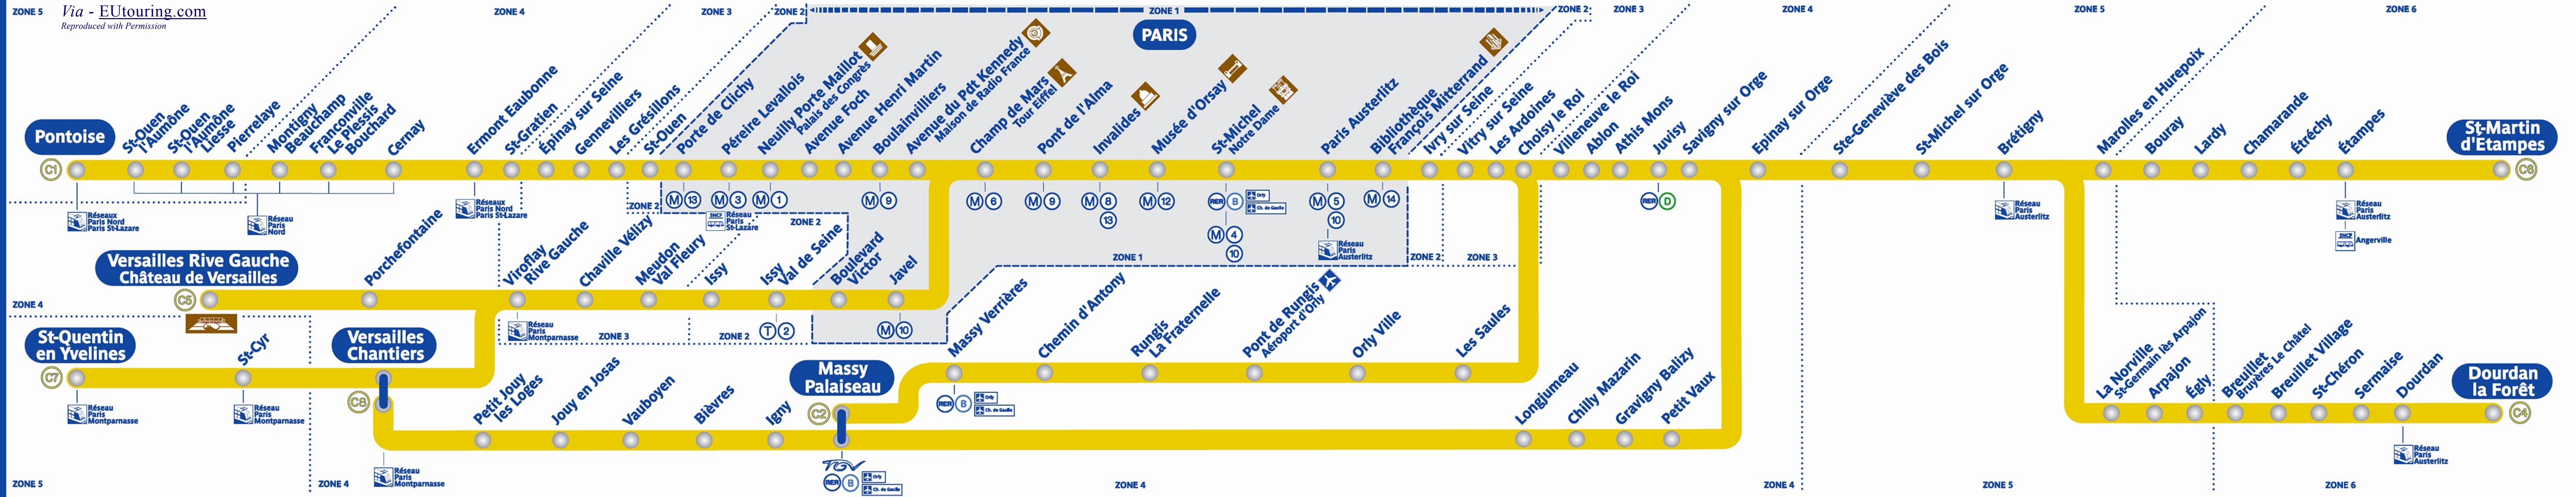

Ligne C

Correspondances SNCF

Tarification Paris

ZONE 5

ZONE 4

ZONE 3

ZONE 2

ZONE 1

ZONE 2

ZONE 3

ZONE 4

ZONE 5

ZONE 6

Via - EUtouring.com  
Reproduced with Permission

Pontoise

St-Martin d'Etampes

Versailles Rive Gauche  
Château de Versailles

St-Quentin  
en Yvelines

Versailles  
Chantiers

Massy  
Palaiseau

Dourdan  
la Forêt