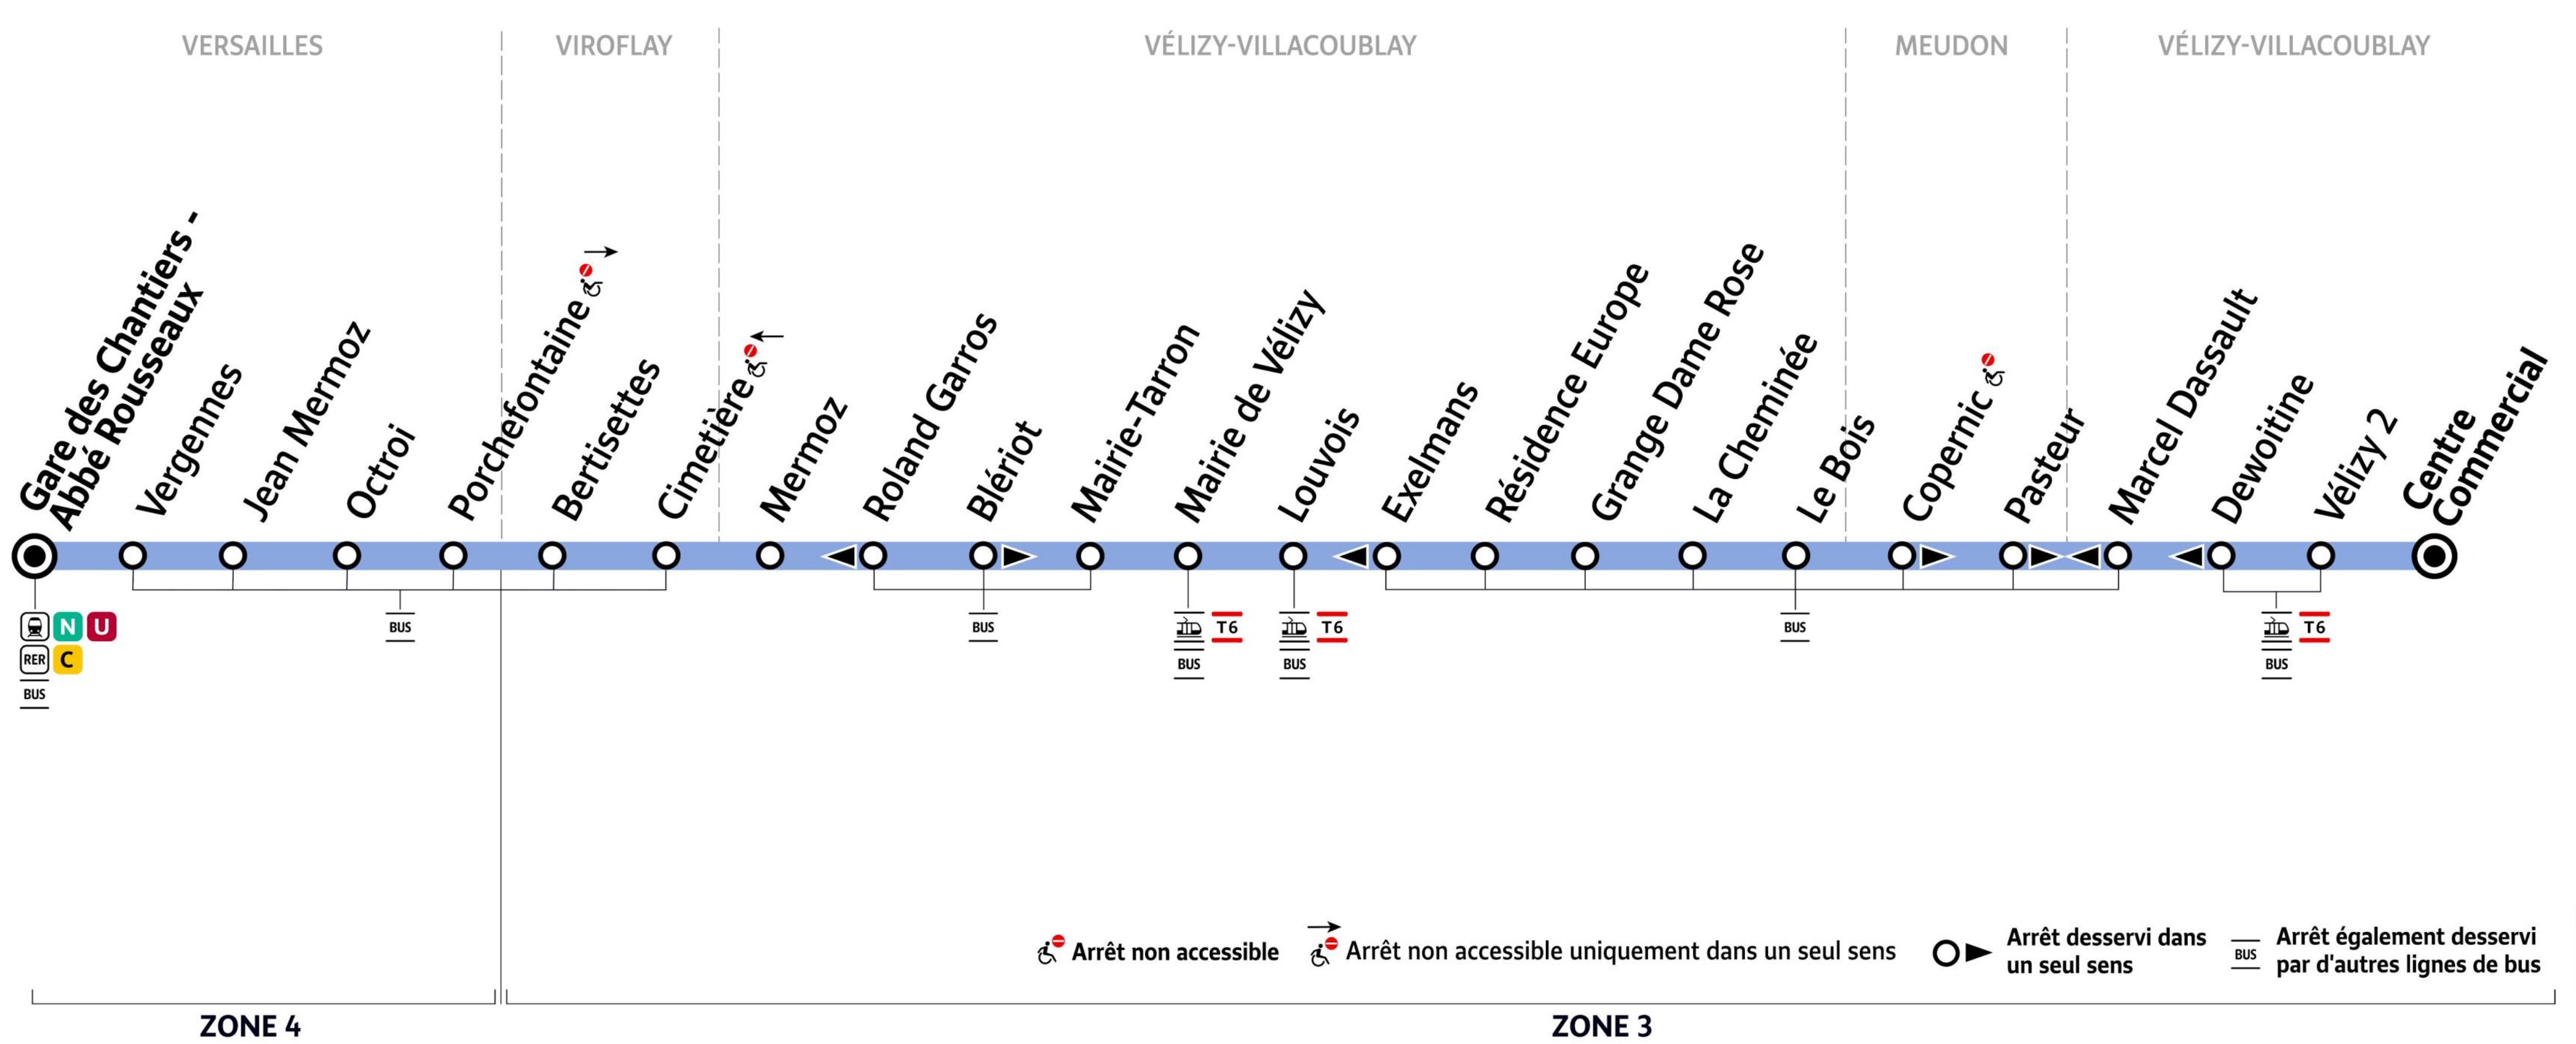

Paris Phebus bus 24 for Chateau de Versailles

Gare des Chantiers Abbe Rousseaux to Centre Commercial bus route map with stops and transport connections

Via - EUtouring.com
 Reproduced with Permission
 helping you discover more of Paris

BUS **24**

Paris Public Transport

[Paris Transport Systems](#)

- Related transport maps
- [Paris Metro Maps](#)
 - [RER train lines](#)
 - [Paris buses](#)
 - [Tramway lines](#)
 - [CDG Airport shuttle services](#)
 - [Orly Airport shuttle services](#)

EUtouring.com
 Discovering more of Paris France

Arrêt non accessible Arrêt non accessible uniquement dans un seul sens Arrêt desservi dans un seul sens Arrêt également desservi par d'autres lignes de bus