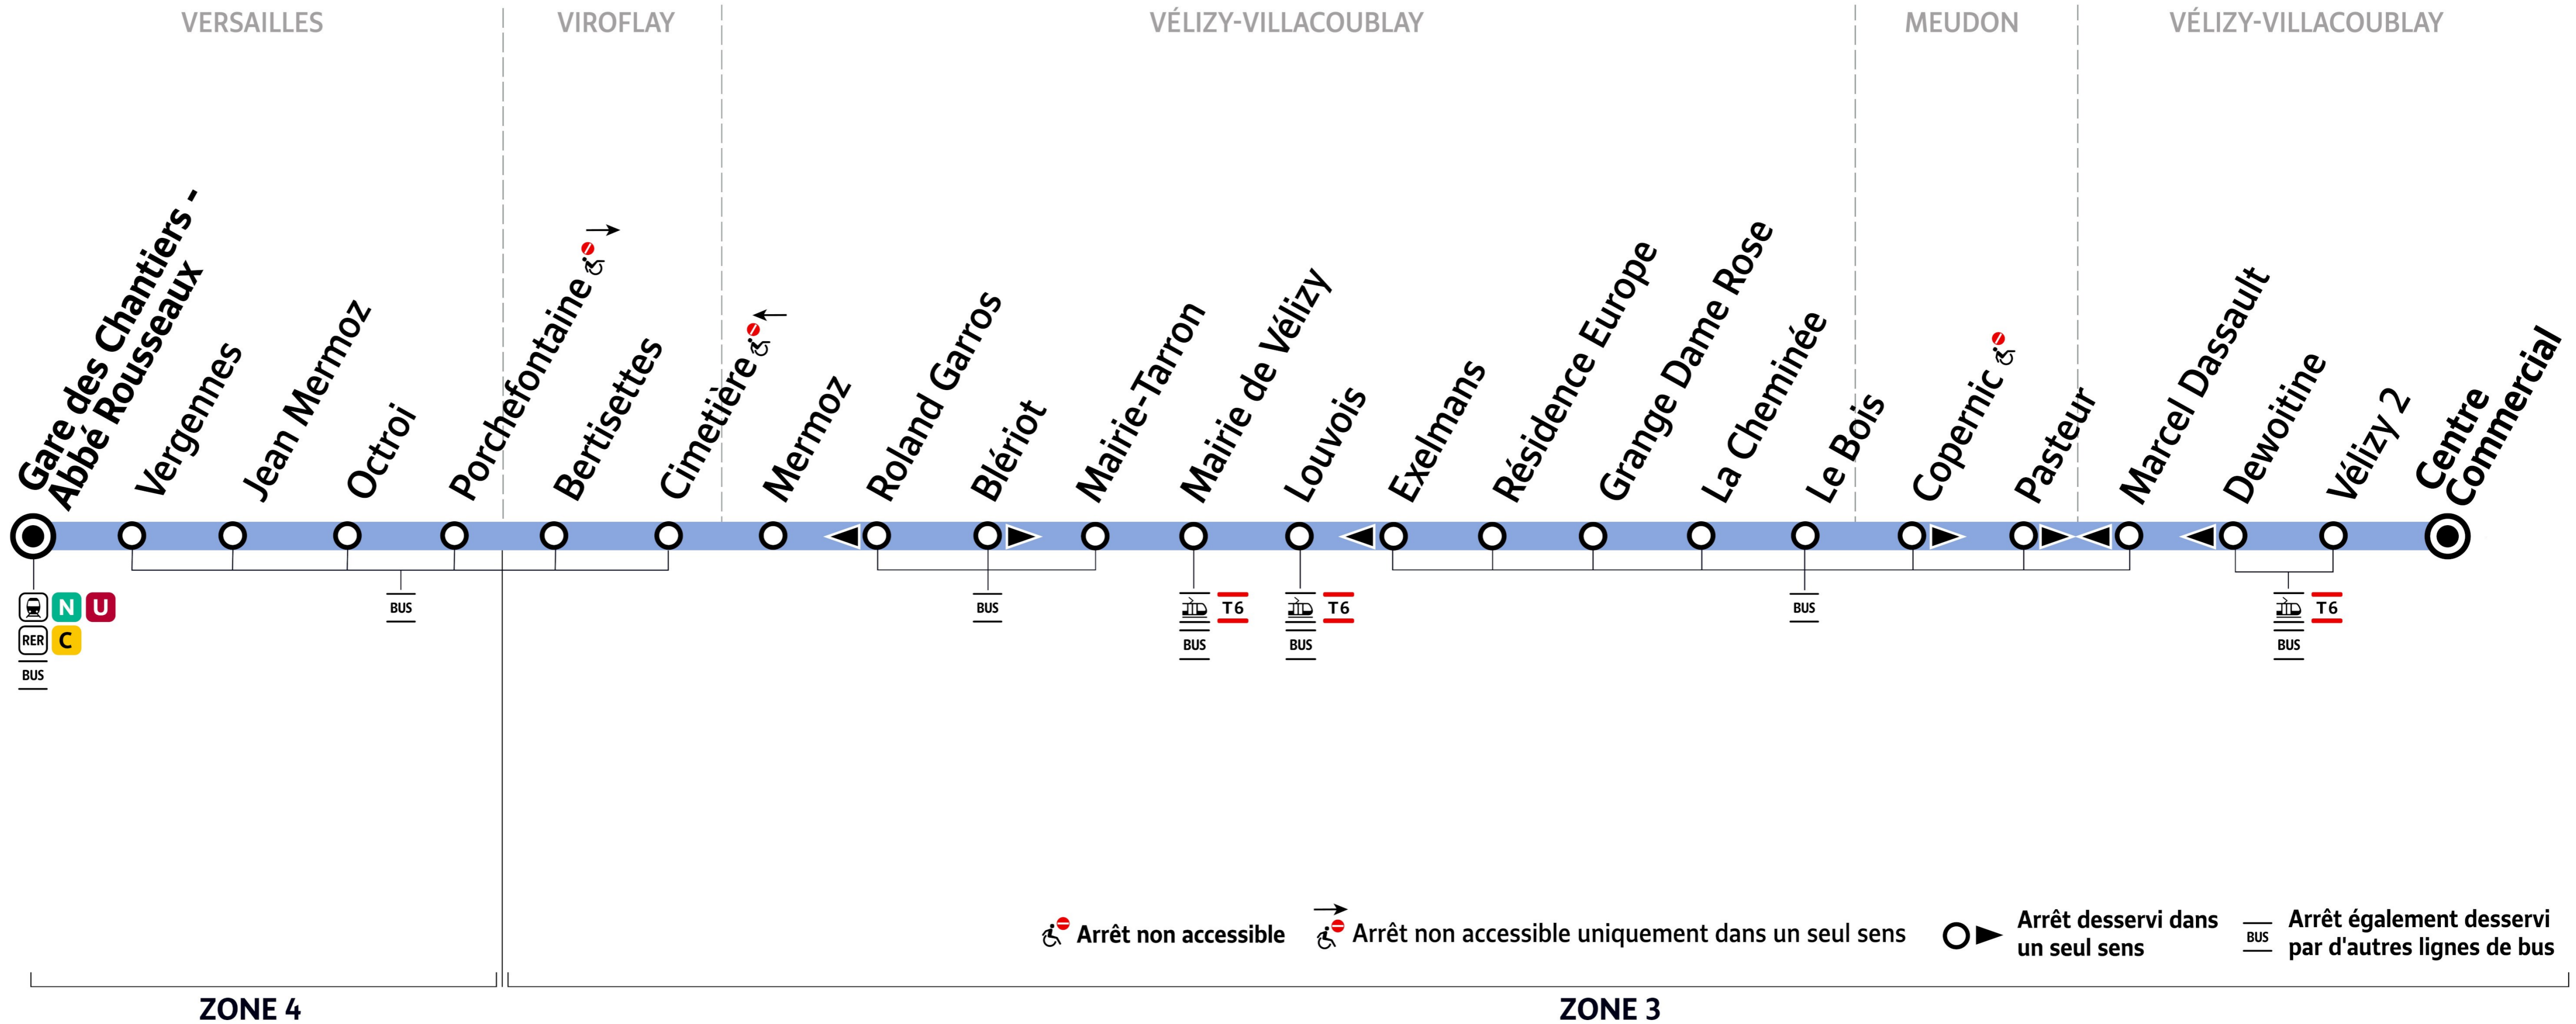

Paris Phebus bus 24 for Chateau de Versailles

Gare des Chantiers Abbe Rousseaux to Centre Commercial bus route map with stops and transport connections

Via - EUtouring.com
Reproduced with Permission

helping you discover more of Paris

24

Paris Public Transport

[Paris Transport Systems](#)

Related transport maps

- [Paris Metro Maps](#)
- [RER train lines](#)
- [Paris buses](#)
- [Tramway lines](#)
- [CDG Airport shuttle services](#)
- [Orly Airport shuttle services](#)

EUtouring.com

Discovering more of Paris France

Arrêt non accessible
 Arrêt non accessible uniquement dans un seul sens
 Arrêt desservi dans un seul sens
 Arrêt également desservi par d'autres lignes de bus