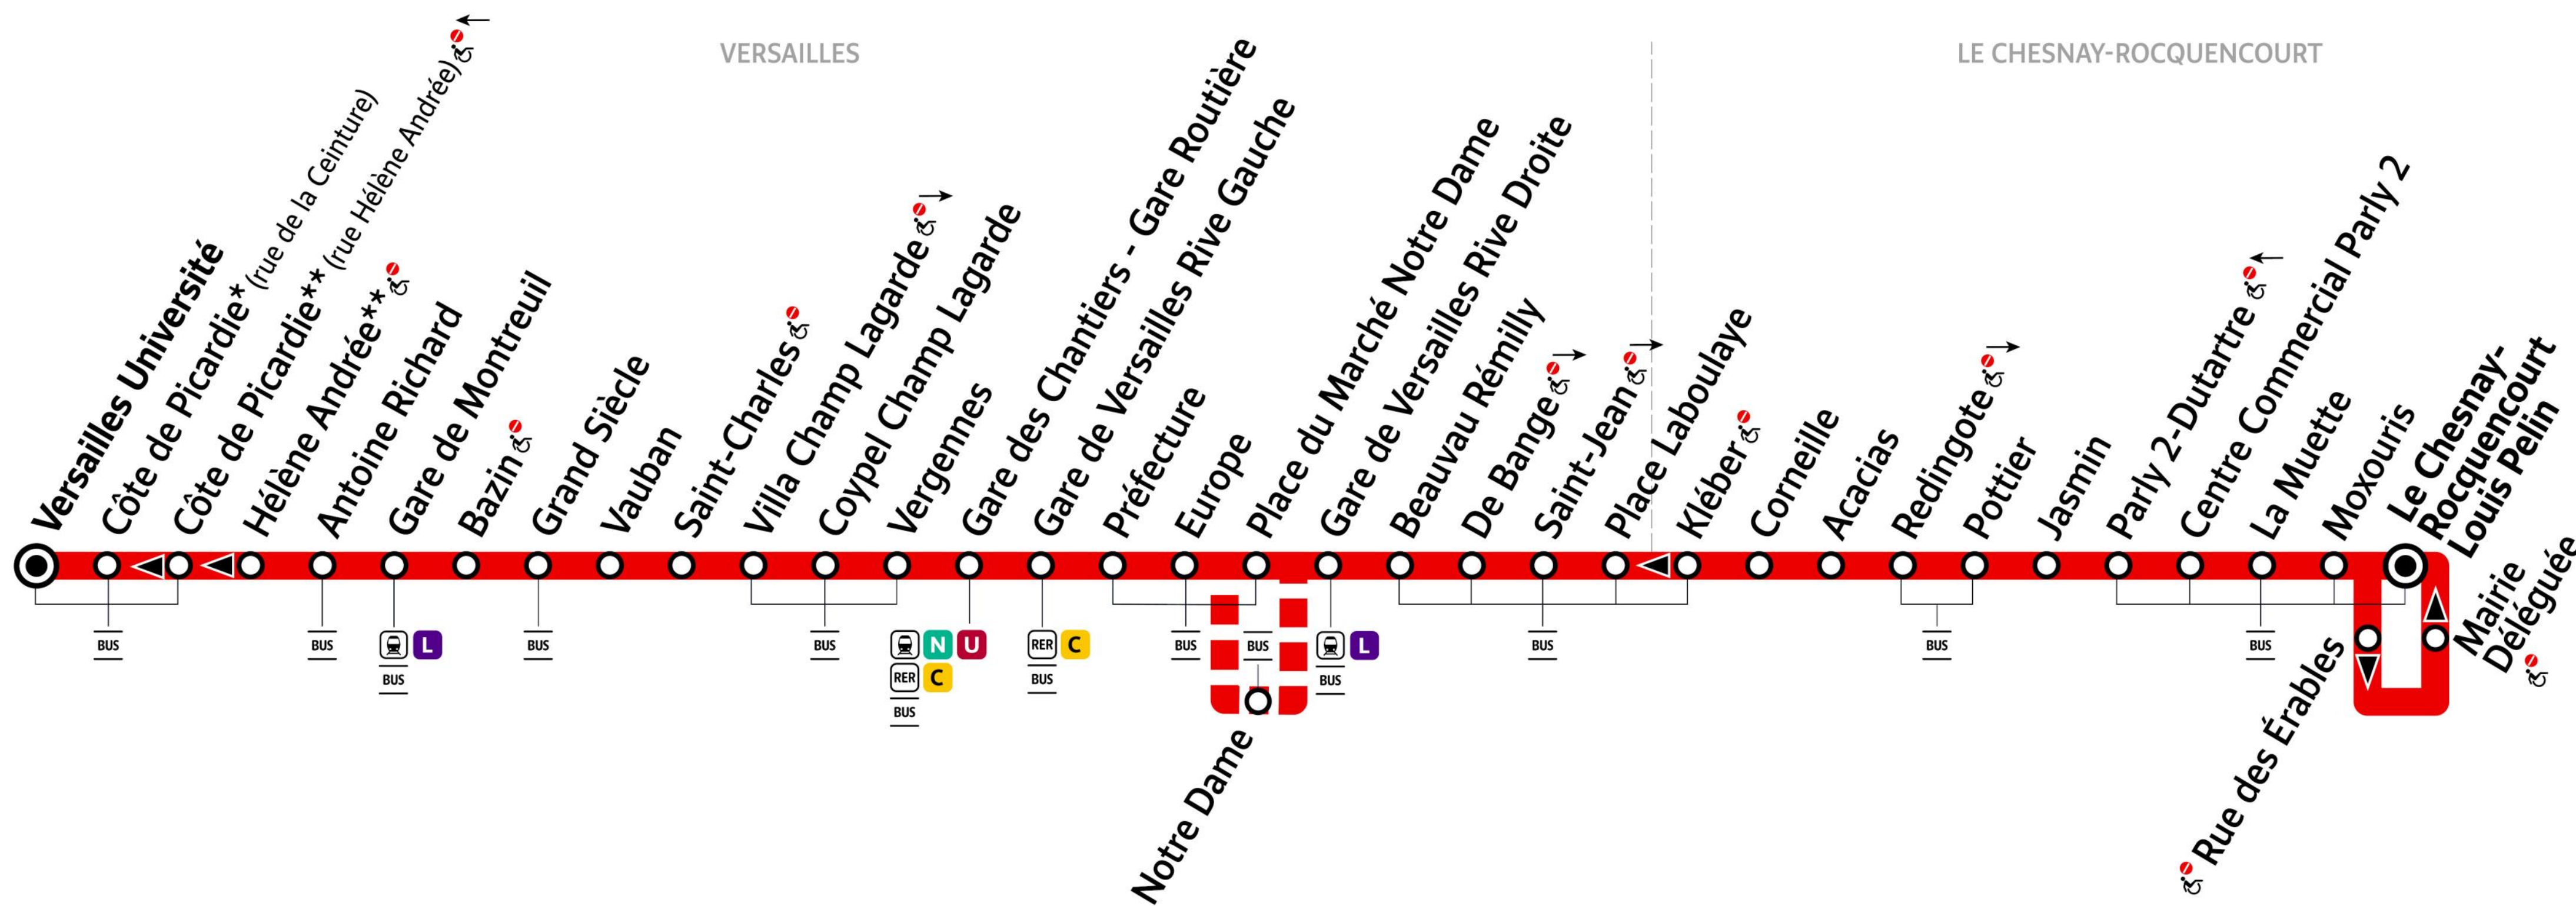

# Paris Phebus bus 1 for Chateau de Versailles

Versailles Université to Le Chesnay-Rocquencourt Louis Pelin bus route map with stops and transport connections

Via - [EUtouring.com](http://EUtouring.com)

Reproduced with Permission

helping you discover more of Paris

Paris Public Transport

[Paris Transport Systems](#)

Related transport maps

- [Paris Metro Maps](#)
- [RER train lines](#)
- [Paris buses](#)
- [Tramway lines](#)
- [CDG Airport shuttle services](#)
- [Orly Airport shuttle services](#)

EUtouring.com

Discovering more of Paris France

\* Arrêt desservi avant 7h et après 21h

\*\* Arrêts desservis de 7h à 21h

Dimanche à certaines heures

Arrêt non accessible

Arrêt non accessible uniquement dans un seul sens

Arrêt desservi dans un seul sens

Arrêt également desservi par d'autres lignes de bus

ZONE 4