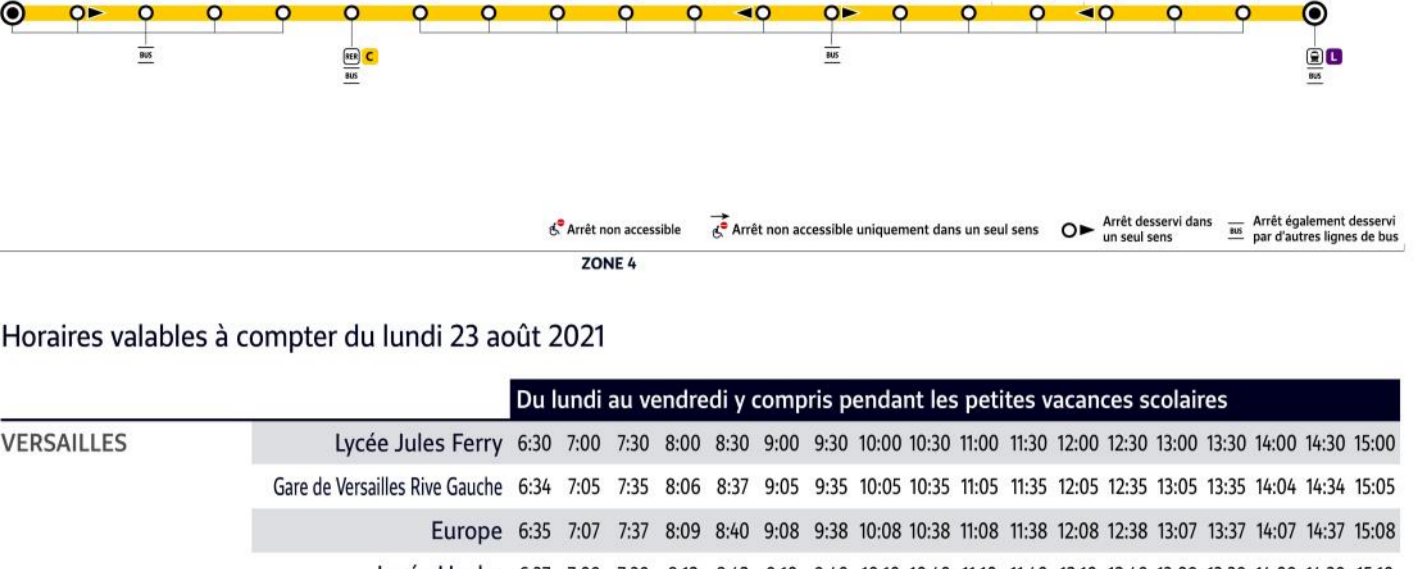

Paris Phebus Bus 10 timetables and route map

Lycée Jules Ferry to Gare de Vaucresson

10

VERSAILLES Lycée Jules Ferry → VAUCRESSON Gare

Horaires valables à compter du lundi 23 août 2021

		Du lundi au vendredi y compris pendant les petites vacances scolaires																	
VERSAILLES	Lycée Jules Ferry	6:30	7:00	7:30	8:00	8:30	9:00	9:30	10:00	10:30	11:00	11:30	12:00	12:30	13:00	13:30	14:00	14:30	15:00
	Gare de Versailles Rive Gauche	6:34	7:05	7:35	8:06	8:37	9:05	9:35	10:05	10:35	11:05	11:35	12:05	12:35	13:05	13:35	14:04	14:34	15:05
	Europe	6:35	7:07	7:37	8:09	8:40	9:08	9:38	10:08	10:38	11:08	11:38	12:08	12:38	13:07	13:37	14:07	14:37	15:08
	Lycée Hoche	6:37	7:09	7:39	8:12	8:42	9:10	9:40	10:10	10:40	11:10	11:40	12:10	12:40	13:09	13:39	14:09	14:39	15:10
	Alexandre 1 ^{er}	6:38	7:11	7:41	8:14	8:44	9:12	9:41	10:11	10:41	11:11	11:41	12:11	12:41	13:11	13:41	14:11	14:41	15:11
	République États-Unis	6:39	7:12	7:43	8:15	8:45	9:13	9:42	10:12	10:42	11:12	11:42	12:12	12:42	13:12	13:42	14:12	14:42	15:12
	Université - Prévert	6:40	7:14	7:45	8:18	8:47	9:15	9:44	10:14	10:44	11:14	11:44	12:14	12:44	13:14	13:44	14:14	14:44	15:14
MARNES-LA-COQUETTE	Haras de Jarjay	6:45	7:18	7:49	8:22	8:50	9:19	9:48	10:18	10:48	11:18	11:48	12:18	12:48	13:18	13:48	14:18	14:48	15:18
	Gare de Vaucresson	6:49	7:22	7:56	8:30	8:58	9:25	9:54	10:23	10:53	11:23	11:53	12:23	12:53	13:23	13:53	14:23	14:53	15:24