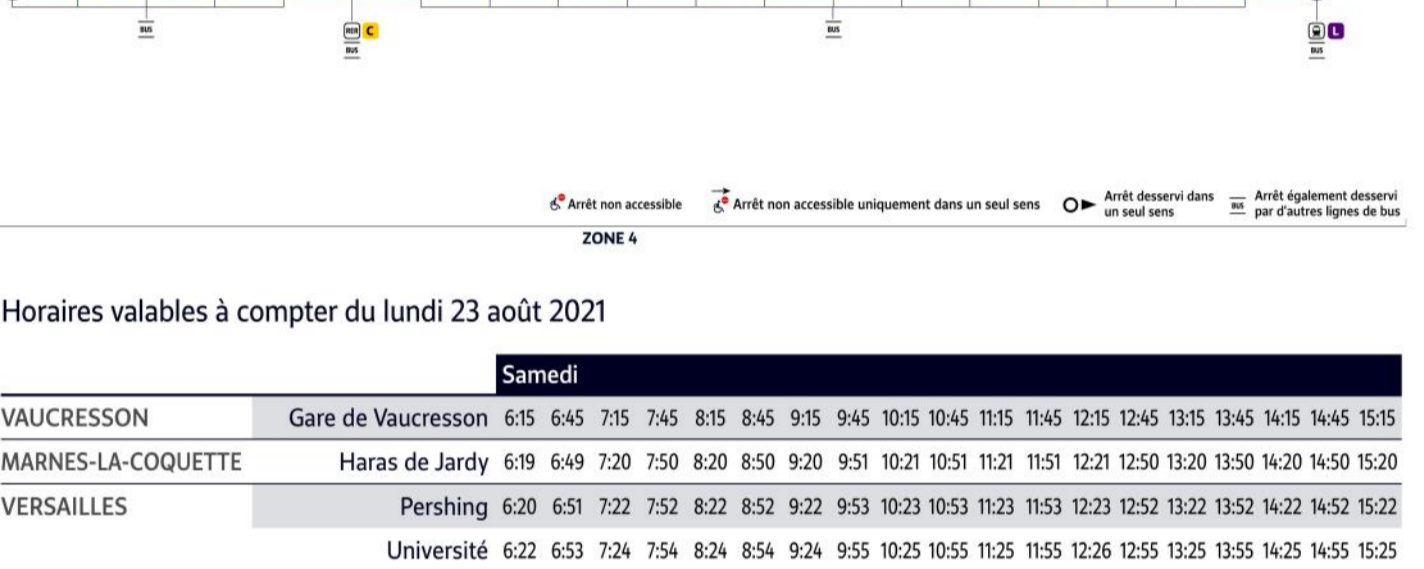

VAUCRESSON Gare → VERSAILLES Lycée Jules Ferry

Horaires valables à compter du lundi 23 août 2021

		Samedi																				
VAUCRESSON	Gare de Vaucresson	6:15	6:45	7:15	7:45	8:15	8:45	9:15	9:45	10:15	10:45	11:15	11:45	12:15	12:45	13:15	13:45	14:15	14:45	15:15		
	MARNES-LA-COQUETTE	Haras de Jarjay	6:19	6:49	7:20	7:50	8:20	8:50	9:20	9:51	10:21	10:51	11:21	11:51	12:21	12:50	13:20	13:50	14:20	14:50	15:20	
		VERSAILLES	Pershing	6:20	6:51	7:22	7:52	8:22	8:52	9:22	9:51	10:21	10:51	11:21	11:51	12:21	12:51	13:21	13:51	14:21	14:51	15:21
			Université	6:22	6:53	7:24	7:54	8:24	8:54	9:24	9:55	10:25	10:55	11:25	11:55	12:25	12:55	13:25	13:55	14:25	14:55	15:25
			République États-Unis	6:23	6:54	7:25	7:55	8:25	8:55	9:25	9:56	10:26	10:56	11:26	11:56	12:26	12:56	13:26	13:56	14:26	14:56	15:26
			Alexandre 1er	6:24	6:55	7:27	7:57	8:27	8:57	9:27	9:58	10:28	10:58	11:28	11:58	12:29	12:58	13:28	13:58	14:28	14:58	15:28
			Lycée Hoche	6:25	6:56	7:28	7:58	8:28	8:58	9:28	9:59	10:30	11:00	11:30	12:00	12:31	13:00	13:30	14:00	14:30	15:00	15:30
Europe	6:26		6:57	7:30	8:00	8:30	9:00	9:30	10:01	10:32	11:02	11:32	12:02	12:33	13:02	13:32	14:02	14:32	15:02	15:32		
VERSAILLES	Gare de Versailles Rive Gauche	6:29	7:00	7:33	8:03	8:33	9:03	9:33	10:04	10:35	11:05	11:35	12:05	12:36	13:05	13:35	14:05	14:35	15:05	15:35		
	Lycée Jules Ferry	6:31	7:03	7:37	8:07	8:37	9:07	9:37	10:09	10:40	11:10	11:40	12:10	12:41	13:10	13:39	14:09	14:39	15:09	15:39