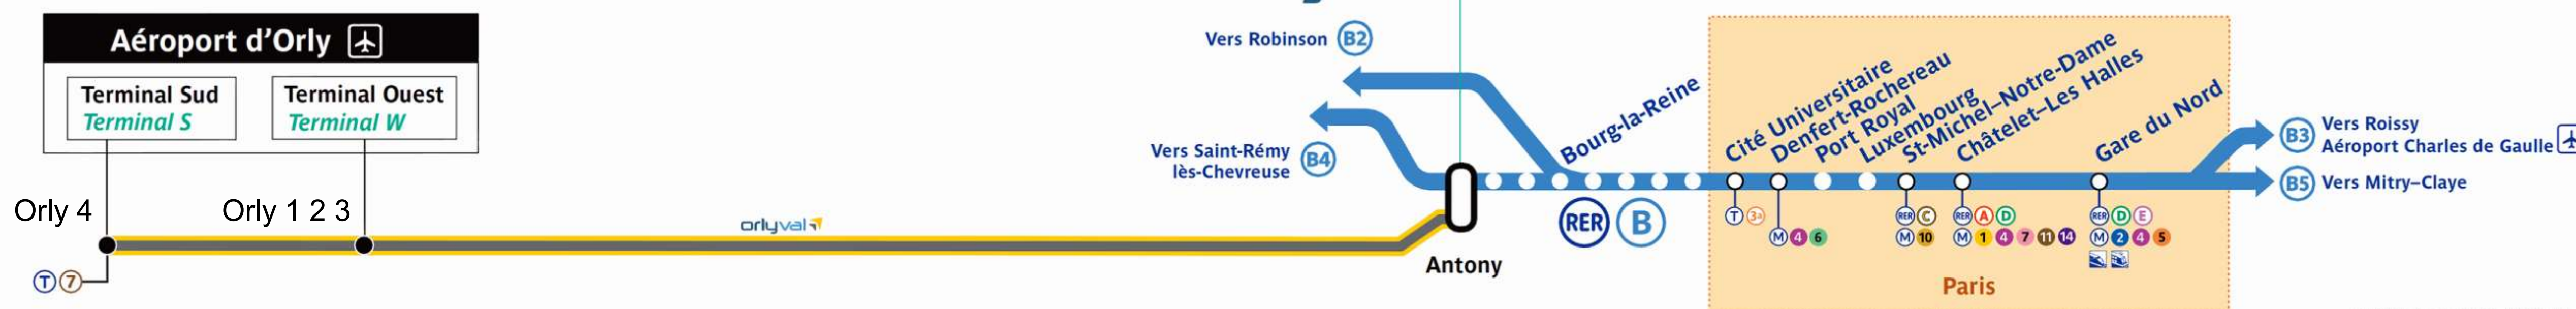

Paris Orly Airport

OrlyVal train maps with stops and transport connections

Tarification spéciale - Special price - Precios especial

ZONE TARIFAIRE 1 à 5

OrlyVal train map with transport connections to and around Paris

Map related transport options

- [RER A](#)
- [RER B](#)
- [RER C](#)
- [Metro Line 1](#)
- [Metro Line 6](#)
- [Metro Line 14](#)
- [Tram T2](#)

Related Paris transport maps

- [Paris Metro Maps](#)
- [Orly Airports shuttle services](#)
- [CDG Airport shuttle services](#)
- [RER train lines](#)
- [Paris tramway lines](#)
- [Paris buses](#)