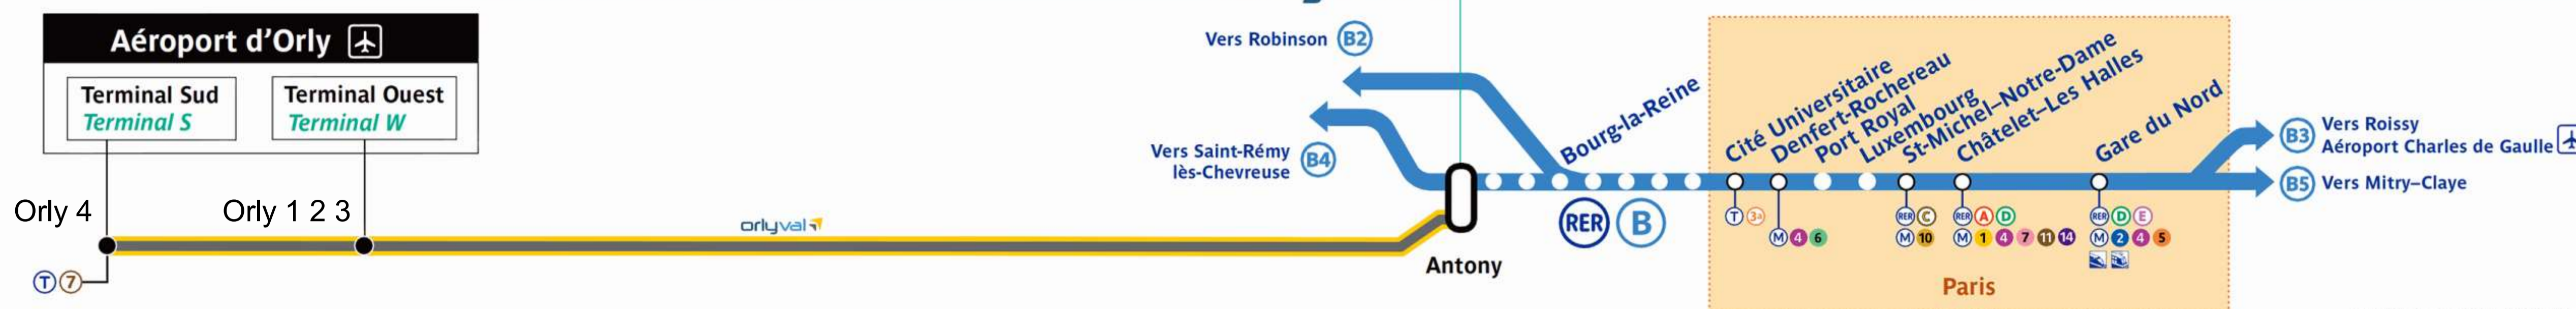

Tarification spéciale - Special price - Precios especial

ZONE TARIFAIRE 1 à 5

OrlyVal train map with transport connections to and around Paris

Map related transport options

- [RER A](#)
- [RER B](#)
- [RER C](#)
- [Metro Line 1](#)
- [Metro Line 6](#)
- [Metro Line 14](#)
- [Tram T2](#)

Related Paris transport maps

- [Paris Metro Maps](#)
- [Orly Airports shuttle services](#)
- [CDG Airport shuttle services](#)
- [RER train lines](#)
- [Paris tramway lines](#)
- [Paris buses](#)