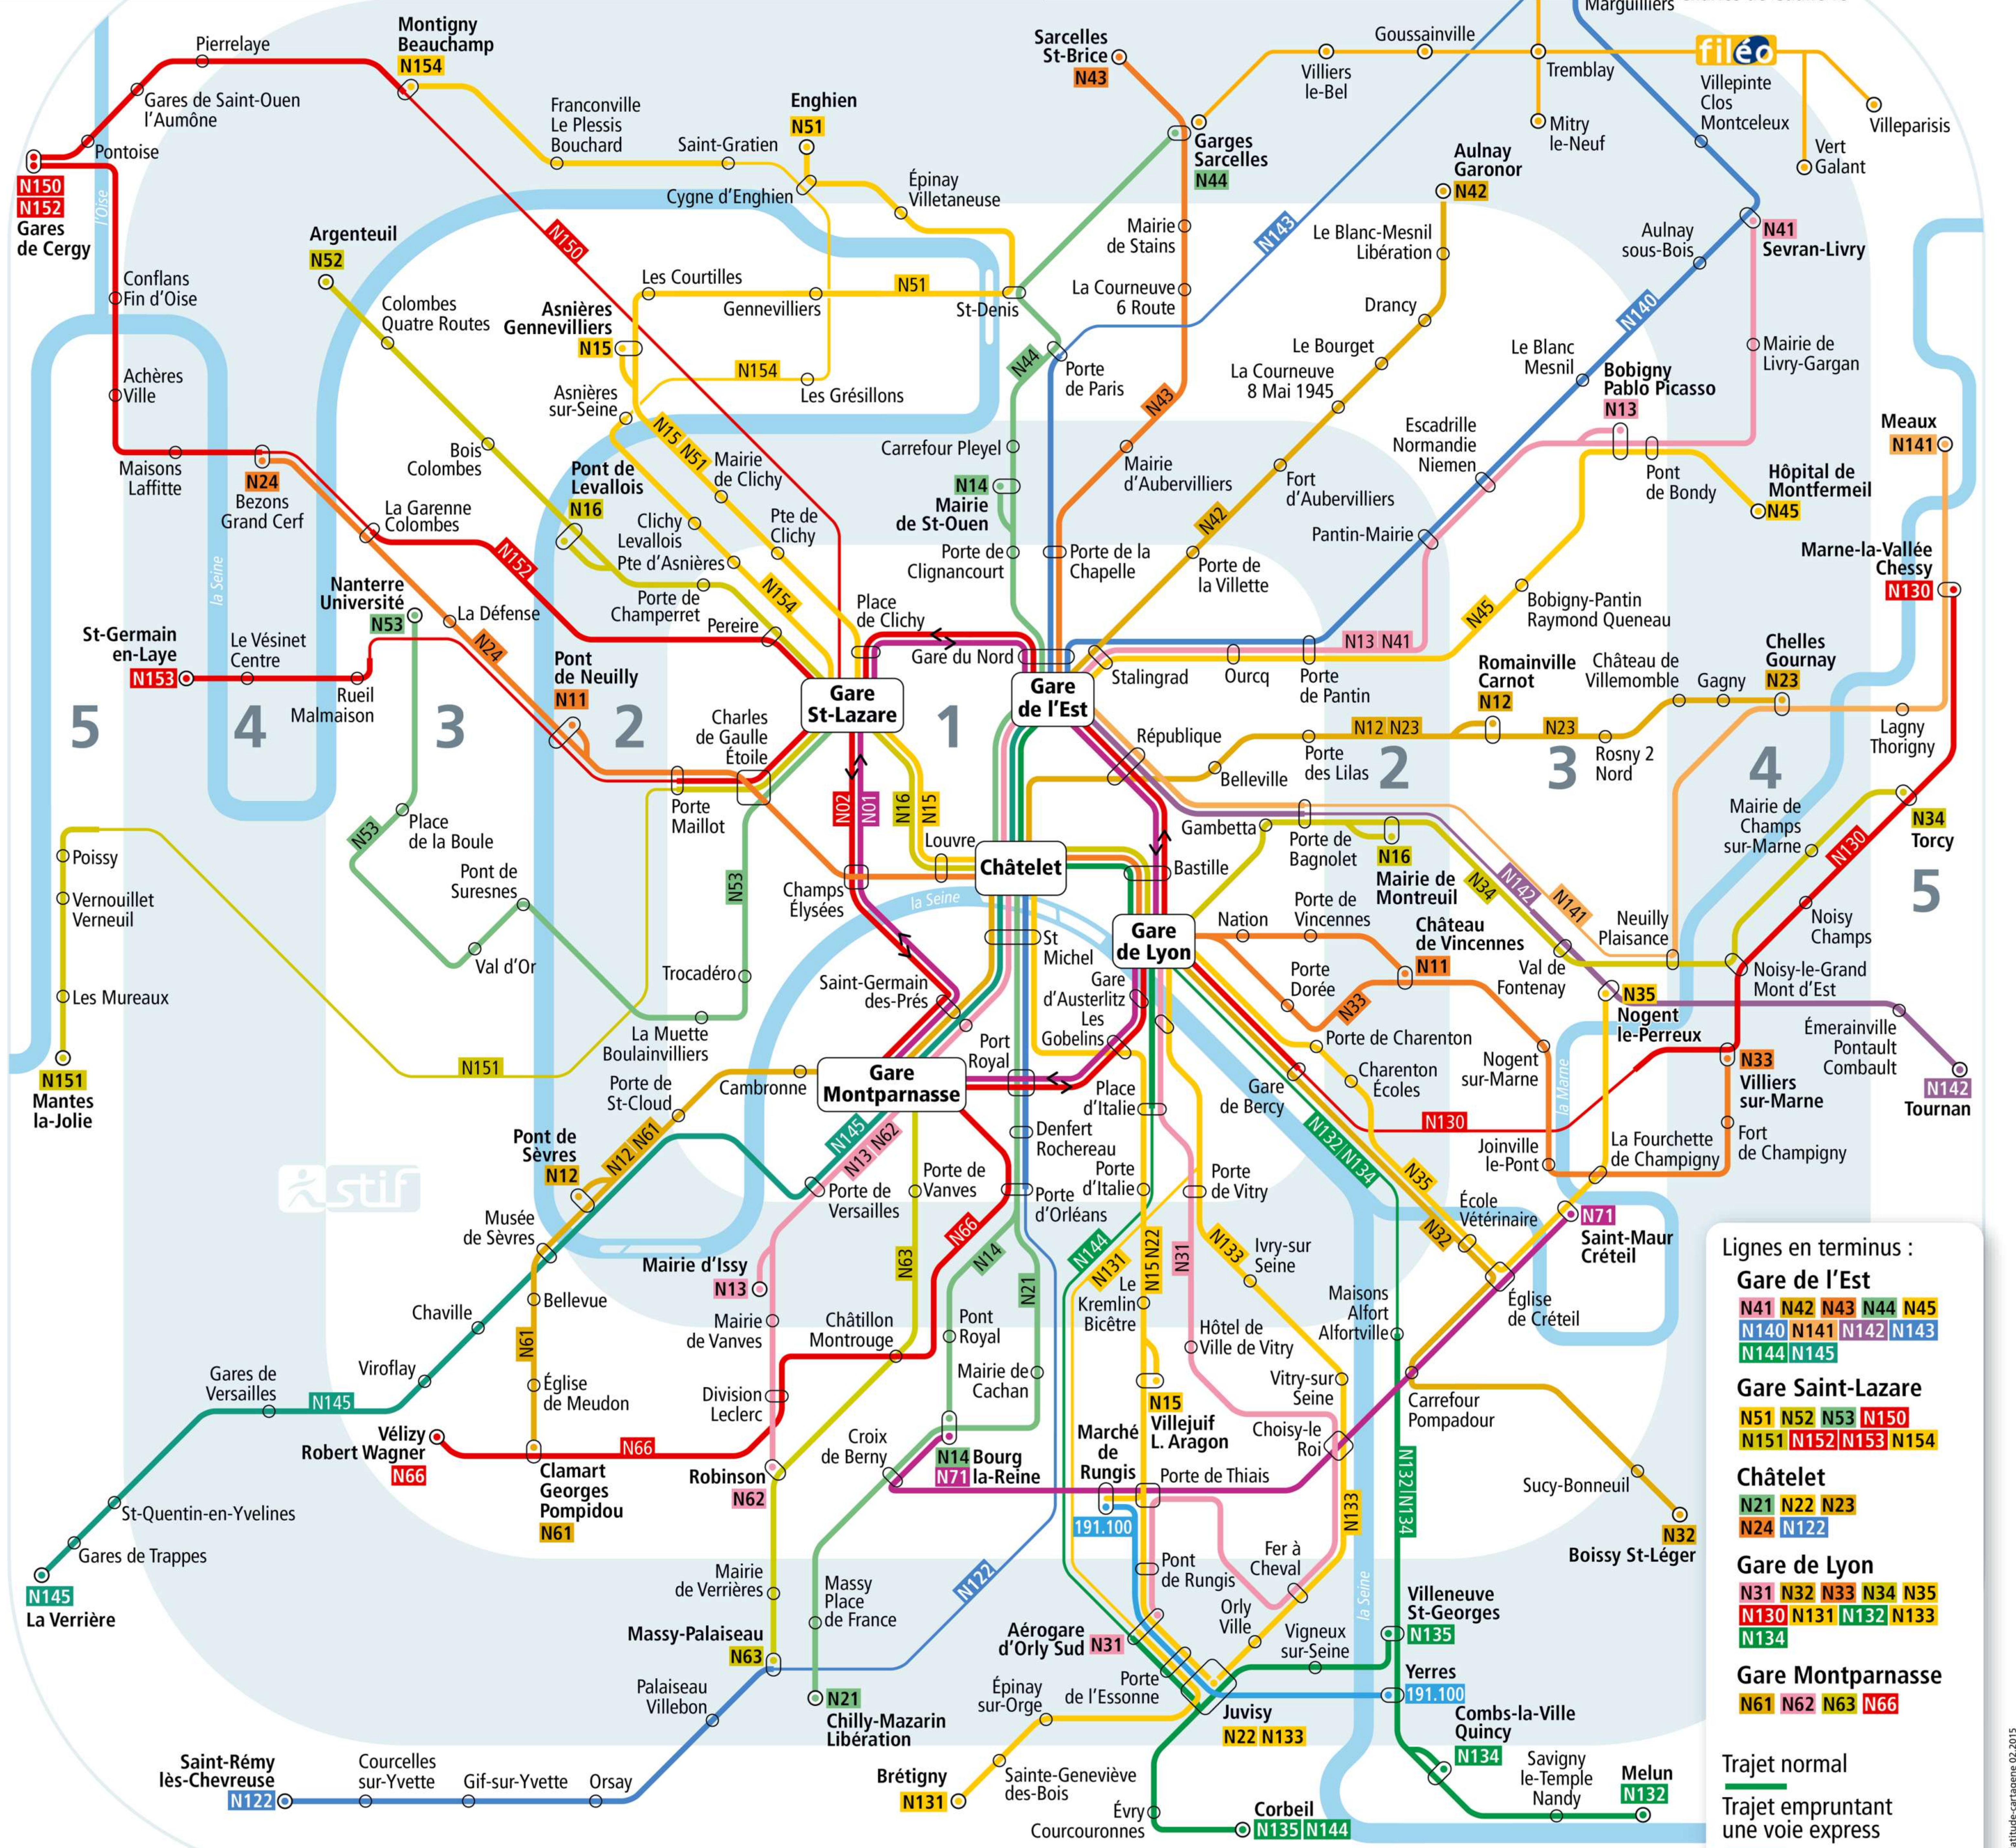

Plan du réseau Noctilien de 0h30 à 5h30

Standard night bus lines and stops
Standard map for Paris night buses

Via - EUtouring.com
Reproduced with Permission

Lignes en terminus :

Gare de l'Est
 N41 N42 N43 N44 N45
 N140 N141 N142 N143
 N144 N145

Gare Saint-Lazare
 N51 N52 N53 N150
 N151 N152 N153 N154

Châtelet
 N21 N22 N23
 N24 N122

Gare de Lyon
 N31 N32 N33 N34 N35
 N130 N131 N132 N133
 N134

Gare Montparnasse
 N61 N62 N63 N66

Trajet normal
 (Solid line)

Trajet empruntant une voie express
 (Dashed line)