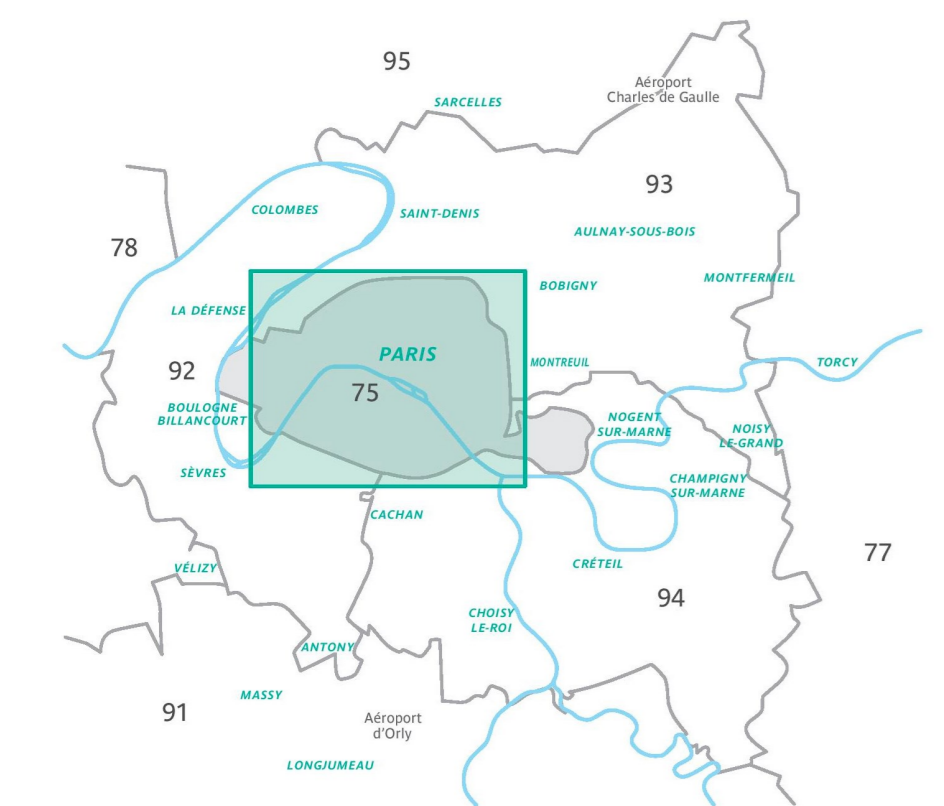

Regional Paris night buses map

Noctilien map of Paris night buses with main bus stops and zones around Ile-de-France

Noctilien Night Buses
Secteur Paris
Transports en Ile-de-France

Plan du réseau Noctilien de 0h30 à 5h30