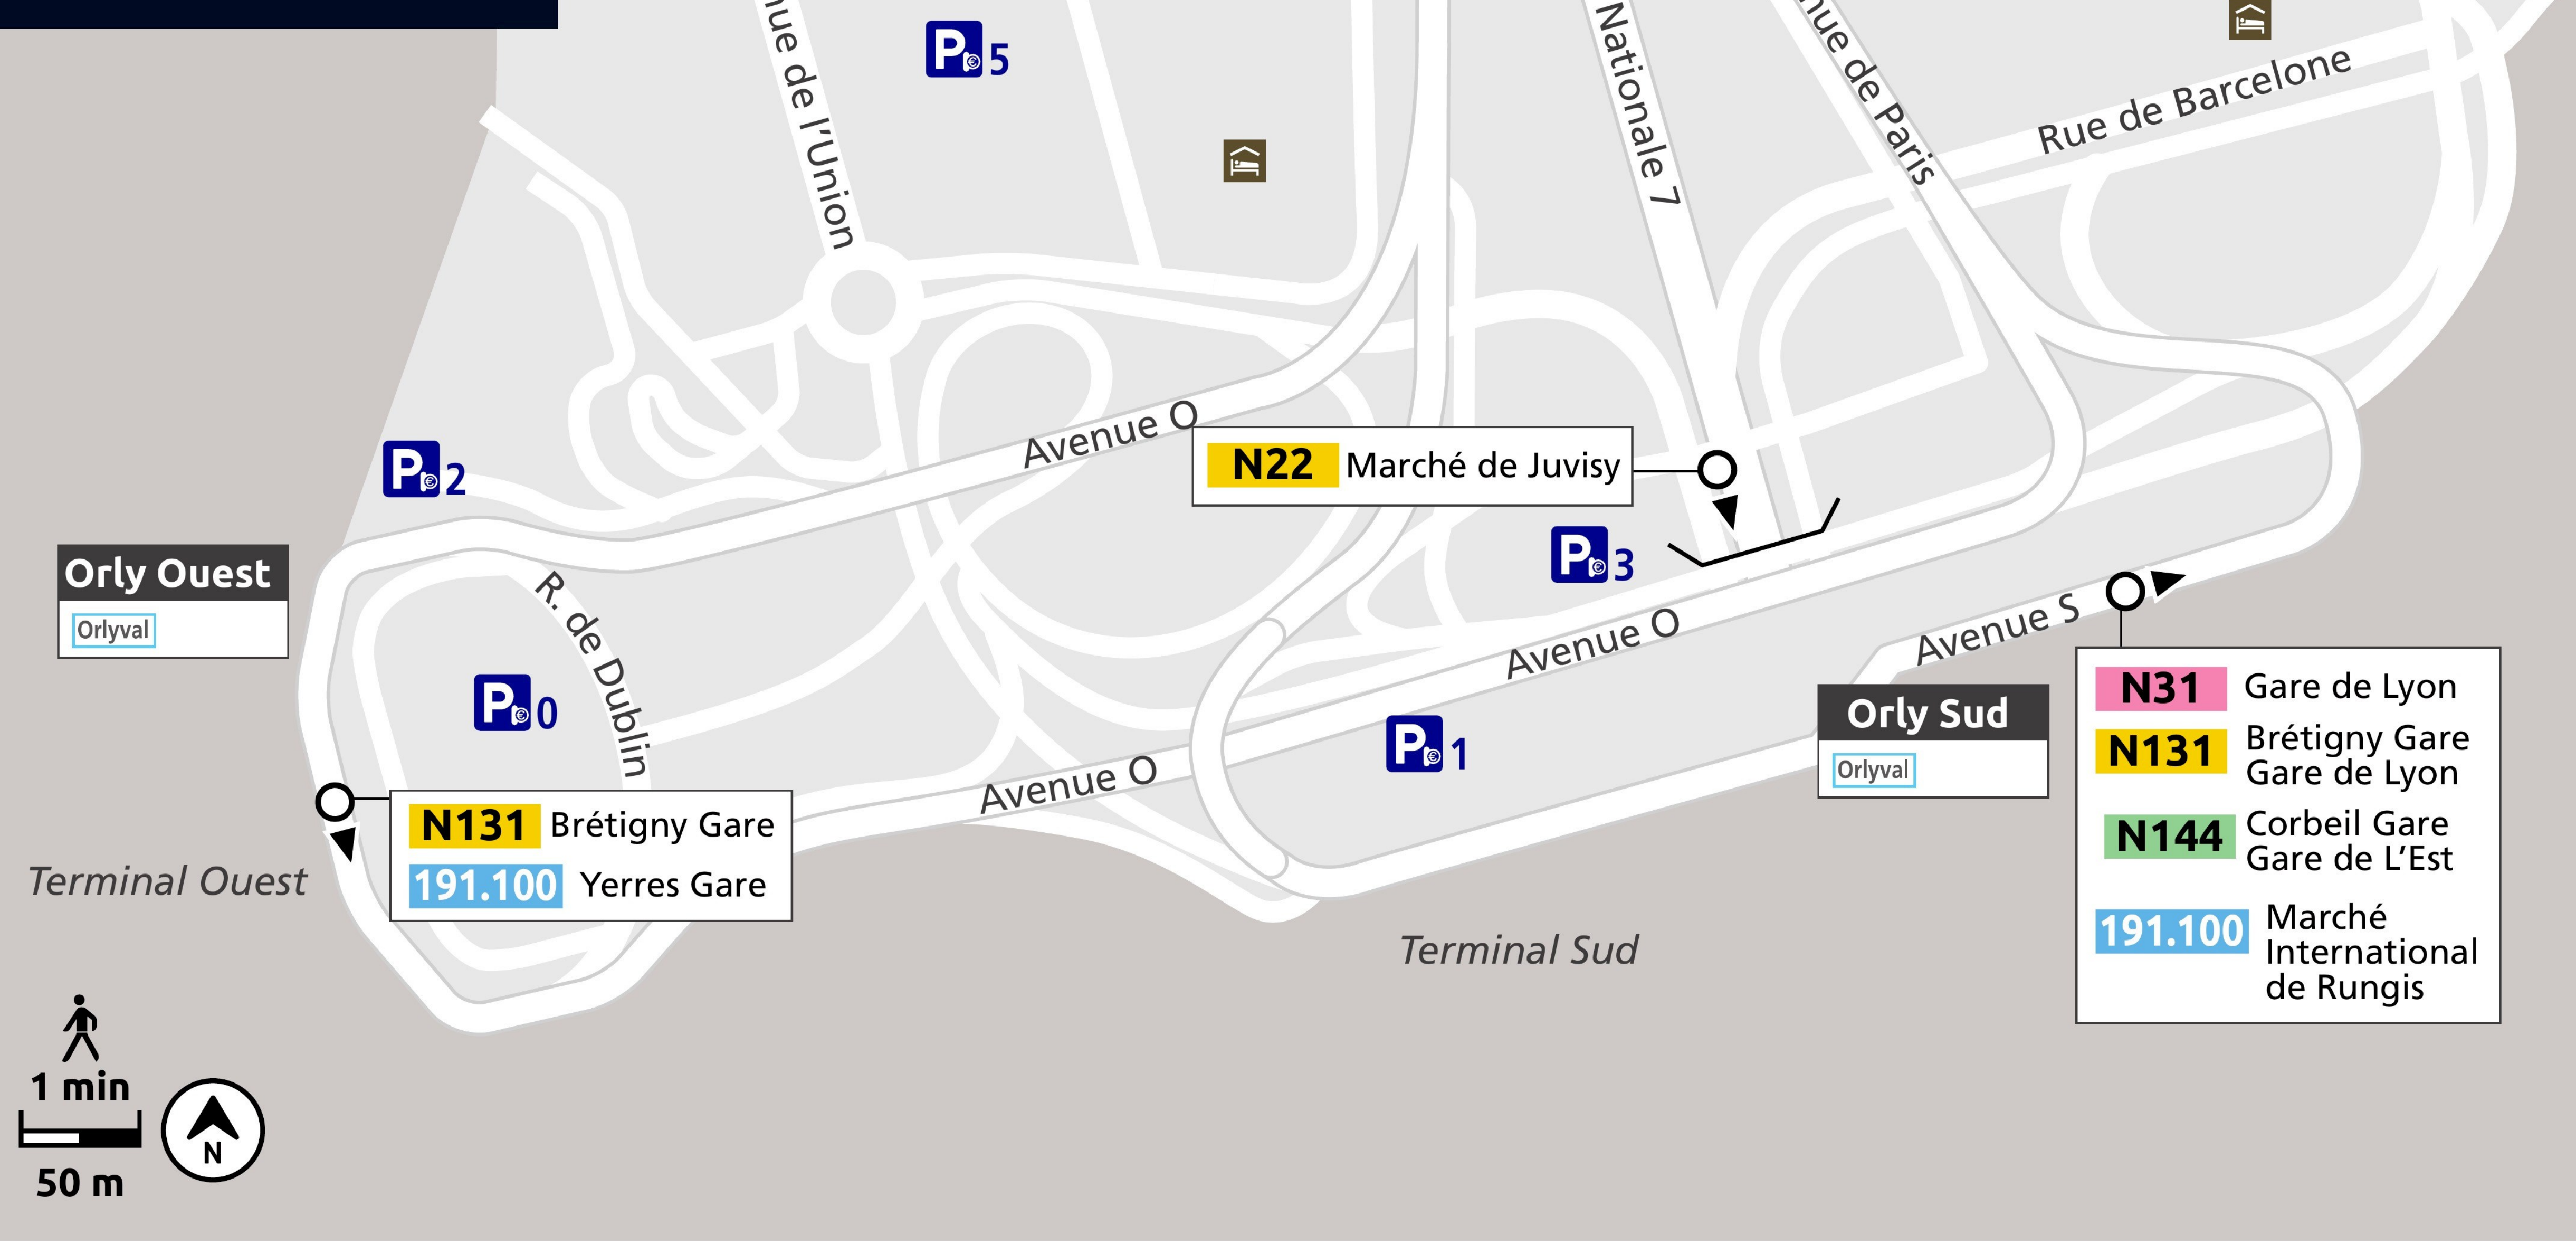

[Paris night bus maps](#)

Paris Orly airport night bus numbers

With direct button links for the latest online detailed Noctilien maps showing all Paris night bus stops, timetables and transport connections.

Paris night bus lines

- N22
- N31
- N131
- N144
- 191-100

ORLY Orly Airport transport options

RER M T BUS
Paris public transport systems

Plan de pôle Aéroport d'Orly

Orly Ouest
[Orlyval](#)

Orly Sud
[Orlyval](#)

- N31 Gare de Lyon
- N131 Brétigny Gare
Gare de Lyon
- N144 Corbeil Gare
Gare de L'Est
- 191.100 Marché International de Rungis

Paris tourist information
www.eutouring.com

© Eutouring.com

Related Paris transport maps

- [Paris Metro Maps](#)
- [Orly Airport shuttle services](#)
- [CDG Airport shuttle services](#)
- [RER train lines](#)
- [Paris tramway lines](#)
- [Paris buses](#)