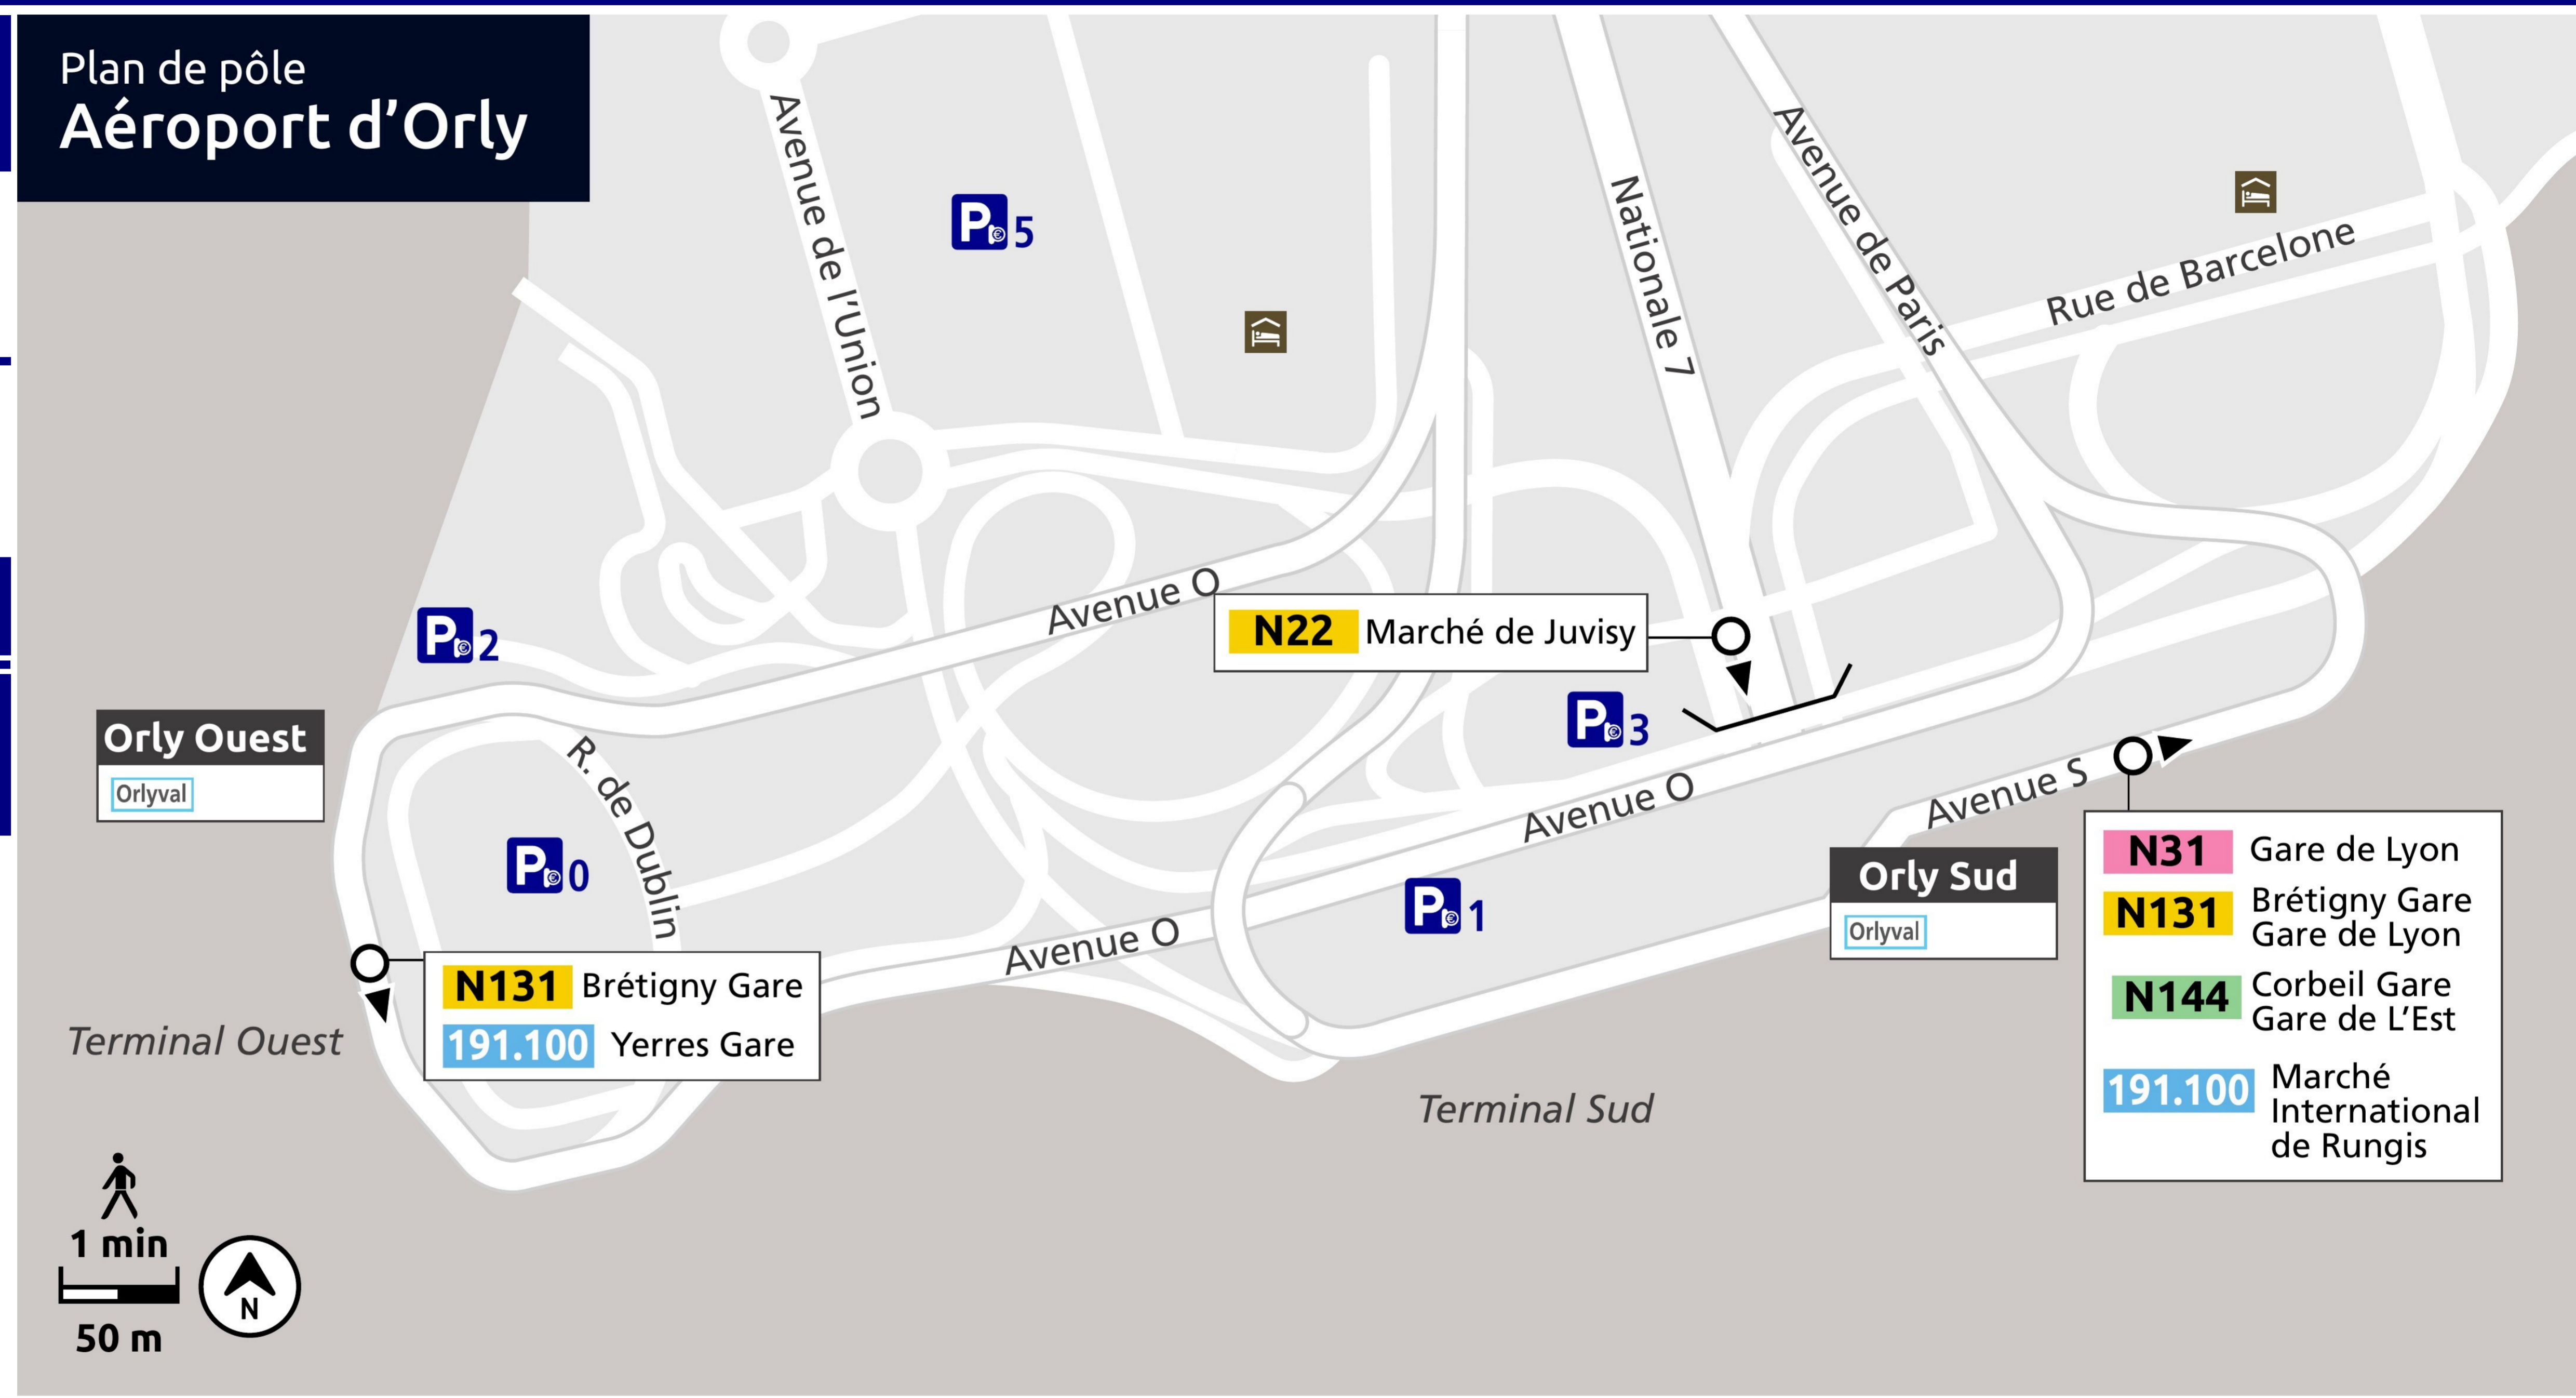

Paris night bus lines

- N22 N31 N131 N144
- 191-100

[Orly Airport transport options](#)

[Paris public transport systems](#)

Plan de pôle Aéroport d'Orly

Orly Ouest
[Orlyval](#)

Orly Sud
[Orlyval](#)

Terminal Ouest

Terminal Sud

- N31 Gare de Lyon
- N131 Brétigny Gare
Gare de Lyon
- N144 Corbeil Gare
Gare de L'Est
- 191.100 Marché International de Rungis

Paris tourist information
www.eutouring.com

© EUtouring.com

Related Paris transport maps

- [Paris Metro Maps](#)
- [Orly Airport shuttle services](#)
- [CDG Airport shuttle services](#)
- [RER train lines](#)
- [Paris tramway lines](#)
- [Paris buses](#)