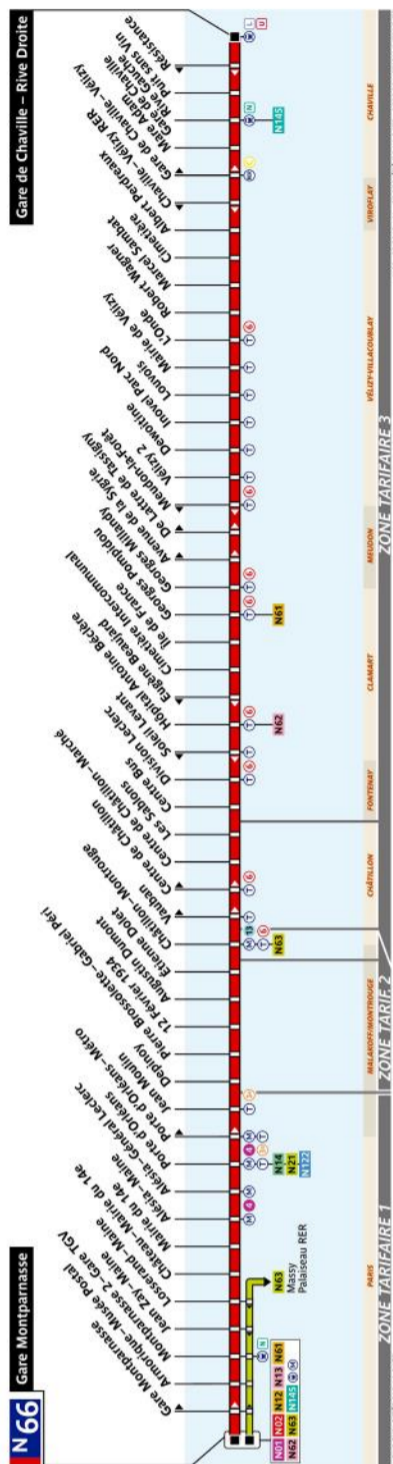

Paris bus timetables

Helping you discover more of Paris EUtouring.com

See more Paris bus routes
EUtouring.com/paris_bus_route_maps.html

Useful French to English translations

Lundi a vendredi - Monday to Friday
 Samedi - Saturday
 Dimanche et fetes - Sunday and holidays
 Premier depart - First departure
 Dernier - Latest departure
 Toute l'annee - All year
 Avant - Before
 Apres - After
 Intervalle entre 2 passages (en minutes)
 Interval between 2 passes (in minutes)

RATP Paris night bus N66 timetables and route map

Gare Montparnasse to Gare de Chaville - Rive Droite

N 66 Fiche Horaires

Août 2022

N 66 Fiche Horaires

Août 2022

Nous nous efforçons de respecter au mieux ces horaires donnés à titre indicatif, en fonction des conditions de circulation.

Direction **Gare de Chaville - Rive Droite**

Lundi à vendredi (Nuits du dimanche soir au vendredi matin)

Gare de chaville Rive droite	Vélizy - Robert Wagner	Georges Pompidou	Centre Bus	Châtillon - Montrouge	Porte d'Orléans	Gare Montparnasse
				00:25	00:32	00:42
				00:50	00:57	01:07
				01:15	01:22	01:32
01:00	01:09	01:26	01:35	01:43	01:50	02:03
01:30	01:39	01:56	02:05	02:13	02:20	02:33
Puis un passage toutes les 30 minutes						
05:00	05:09	05:26	05:35	05:43	05:50	06:03
05:30*	05:39*	05:56*	06:05*	06:13*	06:20*	
06:00**	06:09**	06:26**	06:35**			

*Terminus Porte d'Orléans
 **Terminus à l'arrêt Centre Bus

Lundi à vendredi (Nuits du dimanche soir au vendredi matin)

Gare Montparnasse	Porte d'Orléans	Châtillon - Montrouge	Centre Bus	Georges Pompidou	Vélizy - Robert Wagner	Gare de chaville Rive droite
			00:13	00:23	0:40	00:49
			00:42	00:52	01:09	01:18
00:50	01:01	01:08	01:15	01:25	01:42	01:51
01:20	01:31	01:38	01:45	01:55	02:12	02:21
Puis un passage toutes les 30 minutes						
04:50	05:01	05:08	05:15	05:25	05:42	05:51
05:10*	05:21*	05:28*	05:35*			
05:35*	05:46*	05:53*	06:00*			
06:05*	06:16*	06:23*	06:30*			