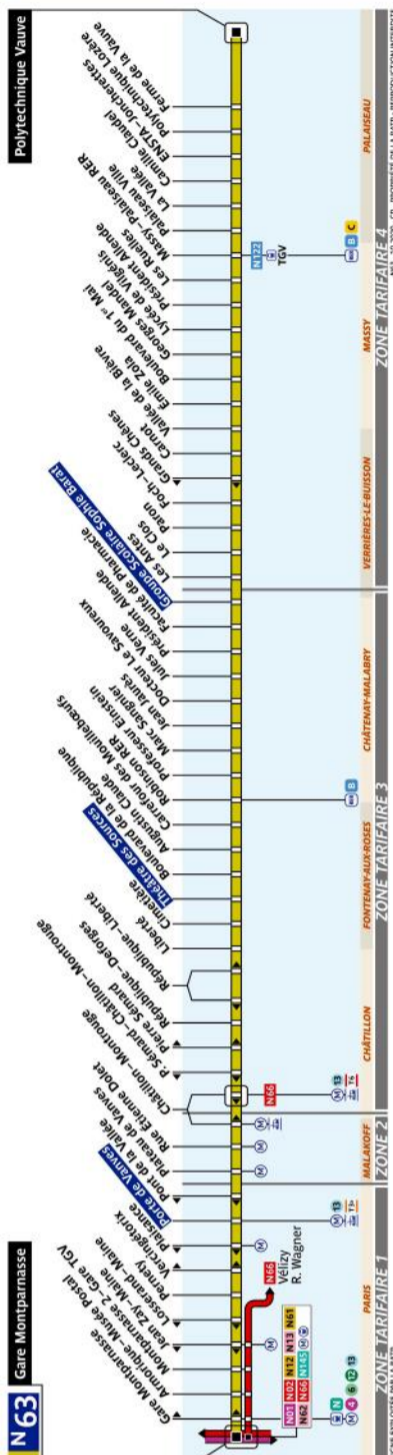

Paris bus timetables

Helping you discover more of Paris EUtouring.com

See more Paris bus routes
EUtouring.com/paris_bus_route_maps.html

Useful French to English translations

Lundi a vendredi - Monday to Friday
Samedi - Saturday
Dimanche et fetes - Sunday and holidays
Premier depart - First departure
Dernier - Latest departure
Toute l'annee - All year
Avant - Before
Apres - After
Intervalle entre 2 passages (en minutes)
Interval between 2 passes (in minutes)

RATP Paris night bus N63 timetables and route map

Gare Montparnasse to Polytechnique Vauve

N 63 Fiche Horaires

Nous nous efforçons de respecter au mieux ces horaires donnés à titre indicatif, en fonction des conditions de circulation.

ratp.fr | applis RATP | @ClientsRATP
34 24 (service gratuit + prix appel)
Service clientèle RATP • TSA 81250 • 75564 Paris Cedex 12

Décembre 2020

N 63 Fiche Horaires

Décembre 2020

Direction **Polytechnique Vauve**

Lundi à vendredi (Nuits du dimanche soir au vendredi matin)

Gare Montparnasse	Porte de Vanves	Théâtre des Sources	Groupe Scolaire Sophie Barat	Polytechnique Vauve
		23:38	23:50	0:07
		0:08	0:20	0:37
		0:38	0:50	1:07
0:45	0:52	1:05	1:17	1:34
1:15	1:22	1:35	1:47	2:04
Puis un passage toutes les 30 minutes				
4:45	4:52	5:05	5:17	5:34
5:10*	5:17*			
5:40*	5:47*			

* Terminus Théâtre des Sources

Samedi et dimanche (Nuits du vendredi au samedi et du samedi au dimanche, ainsi que la nuit précédant un jour férié)

Gare Montparnasse	Porte de Vanves	Théâtre des Sources	Groupe Scolaire Sophie Barat	Polytechnique Vauve
		23:45	23:57	0:14
		0:05	0:17	0:34
		0:25	0:37	0:54
		0:45	0:57	1:14
0:45	0:52	1:05	1:17	1:34
1:05	1:12	1:25	1:37	1:54
Puis un passage toutes les 20 minutes				
4:45	4:52	5:05	5:17	5:34
5:05*	5:12*			
5:25*	5:32*			
5:45*	5:52*			

* Terminus Théâtre des Sources

N 63 Fiche Horaires

Décembre 2020

Direction **Gare Montparnasse**

Lundi à vendredi (Nuits du dimanche soir au vendredi matin)

Polytechnique Vauve	Groupe Scolaire Sophie Barat	Théâtre des Sources	Porte de Vanves	Gare Montparnasse
		0:10	0:25	0:35
		0:40	0:55	1:05
0:30	0:57	1:07	1:22	1:32
Puis un passage toutes les 30 minutes				
4:30	4:57	5:07	5:22	5:32
5:00*	5:27*			
5:25*	5:52*			
5:55*	6:22*			

* Terminus Théâtre des Sources

Samedi et dimanche (Nuits du vendredi au samedi et du samedi au dimanche, ainsi que la nuit précédant un jour férié)

Polytechnique Vauve	Groupe Scolaire Sophie Barat	Théâtre des Sources	Porte de Vanves	Gare Montparnasse
		0:10	0:25	0:35
		0:30	0:45	0:55
		0:50	1:05	1:15
0:30	0:57	1:07	1:20	1:30
Puis un passage toutes les 20 minutes				
4:30	4:57	5:07	5:20	5:30
4:50*	5:17*			
5:10*	5:37*			
5:30*	5:57*			
5:50*	6:17*			

* Terminus Théâtre des Sources

Nous nous efforçons de respecter au mieux ces horaires donnés à titre indicatif, en fonction des conditions de circulation.

ratp.fr | applis RATP | 34 24 (service gratuit + prix appel) | @ClientsRATP | Service clientèle RATP
TSA 81250 • 75564 Paris Cedex 12

Paris tourist information
www.eutouring.com

© EUtouring.com

Related Paris transport maps

- Paris Metro Maps
- Only Airport shuttle services
- CDG Airport shuttle services
- RER train lines
- Paris tramway lines
- Paris buses