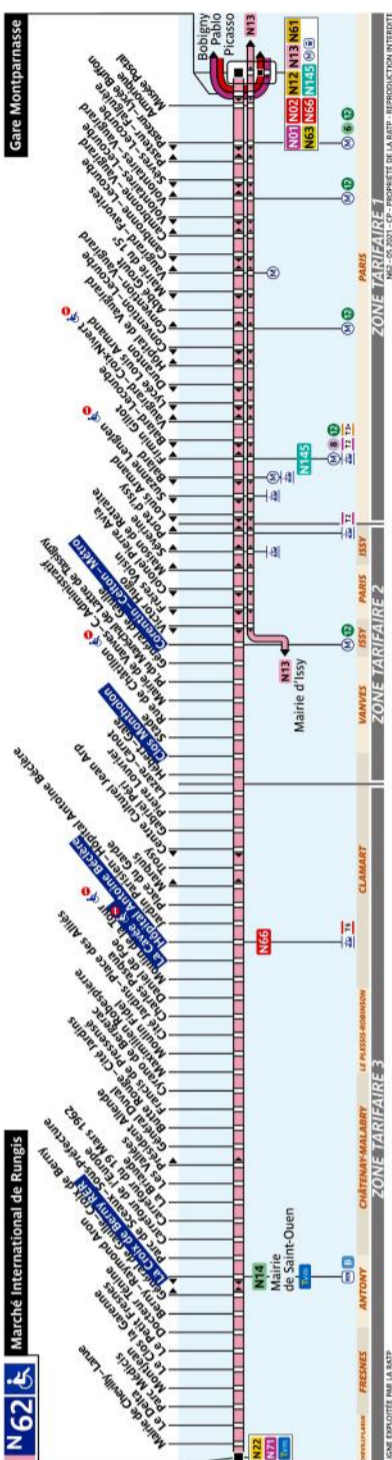

Helping you discover more of Paris EUtouring.com

See more Paris bus routes
EUtouring.com/paris_bus_route_maps.html

Useful French to English translations

Lundi à vendredi - Monday to Friday
Samedi - Saturday
Dimanche et fêtes - Sunday and holidays
Premier départ - First departure
Dernier - Latest departure
Toute l'année - All year
Avant - Before
Apres - After
Intervalle entre 2 passages (en minutes)
Interval between 2 passes (in minutes)

RATP Paris night bus N62 timetables and route map Gare Montparnasse to Marche International de Rungis

N 62 Fiche Horaires

Juin 2021

Direction **Gare Montparnasse**

Premiers départs	Lundi à vendredi	Samedi et dimanche
de Hôpital Antoine Béclère	23:50	23:55
de Marché International de Rungis	0:20	0:20

Derniers départs	Lundi à vendredi	Samedi et dimanche
de Marché International de Rungis	4:25	4:42
terminus la Cavée	5:35	5:45

Direction **Marché International de Rungis**

Premiers départs	Lundi à vendredi	Samedi et dimanche
de La Cavée	23:30	23:30
de Gare Montparnasse	0:40	0:45

Derniers départs	Lundi à vendredi	Samedi et dimanche
de Gare Montparnasse	4:10	4:23
terminus Hôpital Antoine Béclère	5:50	6:05

Nous nous efforçons de respecter au mieux ces horaires donnés à titre indicatif, en fonction des conditions de circulation.

ratp.fr | applis RATP @ClientsRATP
34 24 (service gratuit + prix appel)
Service clientèle RATP • TSA 81250 • 75564 Paris Cedex 12

N 62 Fiche Horaires

Arrêt non accessible aux UFR

Juin 2021

N 62 Fiche Horaires

Juin 2021

Direction **Gare Montparnasse**

Lundi à vendredi (Nuits du dimanche soir au vendredi matin)

MARCHE INTERNATIONAL DE RUNGIS	LA CROIX DE BERNY RER	LA CAVEE	HOPITAL ANTOINE BECLERE	CLOS MONTHOLON	CORENTIN CELTON-METRO	GARE DE MONTPARNASSE
-	-	-	23:50	0:02	0:11	0:26
-	-	-	0:25	0:37	0:46	1:01
0:20	0:37	0:55	0:56	1:08	1:17	1:32
Puis un passage toutes les 35 minutes						
4:25	4:42	5:00	5:01	5:13	5:22	5:37
5:00*	5:17*	5:35*	-	-	-	-
5:35*	5:52*	6:10*	-	-	-	-

* Terminus La Cavée

Samedi et dimanche *

MARCHE INTERNATIONAL DE RUNGIS	LA CROIX DE BERNY RER	LA CAVEE	HOPITAL ANTOINE BECLERE	CLOS MONTHOLON	CORENTIN CELTON-METRO	GARE DE MONTPARNASSE
-	-	-	23:55	0:07	0:16	0:31
-	-	-	0:15	0:27	0:36	0:51
-	-	-	0:35	0:47	0:56	1:11
0:20	0:37	0:55	0:56	1:08	1:17	1:32
Puis un passage toutes les 20 à 22 minutes						
4:42	4:59	5:17	5:18	5:30	5:39	5:54
5:04*	5:21*	5:39*	-	-	-	-
5:25*	5:42*	6:00*	-	-	-	-
5:45*	6:02*	6:20*	-	-	-	-

* Terminus La Cavée

* Nuits du vendredi soir au dimanche matin ainsi que nuits précédents les jours fériés.

N 62 Fiche Horaires

Juin 2021

Direction **Marché International de Rungis**

Lundi à vendredi (Nuits du dimanche soir au vendredi matin)

GARE DE MONTPARNASSE	CORENTIN CELTON-METRO	CLOS MONTHOLON	HOPITAL ANTOINE BECLERE	LA CAVEE	LA CROIX DE BERNY RER	MARCHE INTERNATIONAL DE RUNGIS
-	-	-	-	23:30	23:48	0:06
-	-	-	-	0:05	0:23	0:41
-	-	-	-	0:40	0:58	1:16
0:40	0:58	1:05	1:17	1:18	1:36	1:54
Puis un passage toutes les 35 minutes						
4:10	4:28	4:35	4:47	4:48	5:06	5:24
4:45*	5:03*	5:10*	5:22*	-	-	-
5:20*	5:38*	5:45*	5:57*	-	-	-
5:50*	6:08*	6:15*	6:27*	-	-	-

* Terminus Hôpital Antoine Béclère

Samedi et dimanche *

GARE DE MONTPARNASSE	CORENTIN CELTON-METRO	CLOS MONTHOLON	HOPITAL ANTOINE BECLERE	LA CAVEE	LA CROIX DE BERNY RER	MARCHE INTERNATIONAL DE RUNGIS
-	-	-	-	23:30	23:48	0:06
-	-	-	-	23:53	0:11	0:29
-	-	-	-	0:15	0:33	0:51
-	-	-	-	0:37	0:55	1:13
-	-	-	-	1:00	1:18	1:36
0:45	1:03	1:10	1:22	1:23	1:41	1:59
Puis un passage toutes les 20 à 22 minutes						
4:23	4:41	4:48	5:00	5:01	5:19	5:37
4:45*	5:03*	5:10*	5:22*	-	-	-
5:05*	5:23*	5:30*	5:42*	-	-	-
5:25*	5:43*	5:50*	6:02*	-	-	-
5:45*	6:03*	6:10*	6:22*	-	-	-
6:05*	6:23*	6:30*	6:42*	-	-	-

* Terminus Hôpital Antoine Béclère

* Nuits du vendredi soir au dimanche matin ainsi que nuits précédents les jours fériés.

Nous nous efforçons de respecter au mieux ces horaires donnés à titre indicatif, en fonction des conditions de circulation.

ratp.fr | applis RATP 34 24 (service gratuit + prix appel) @ClientsRATP Service clientèle RATP TSA 81250 • 75564 Paris Cedex 12

Paris tourist information
www.eutouring.com

© EUtouring.com

Related Paris transport maps

- Paris Metro Maps
- Only Airport shuttle services
- CDG Airport shuttle services
- RER train lines
- Paris tramway lines
- Paris buses