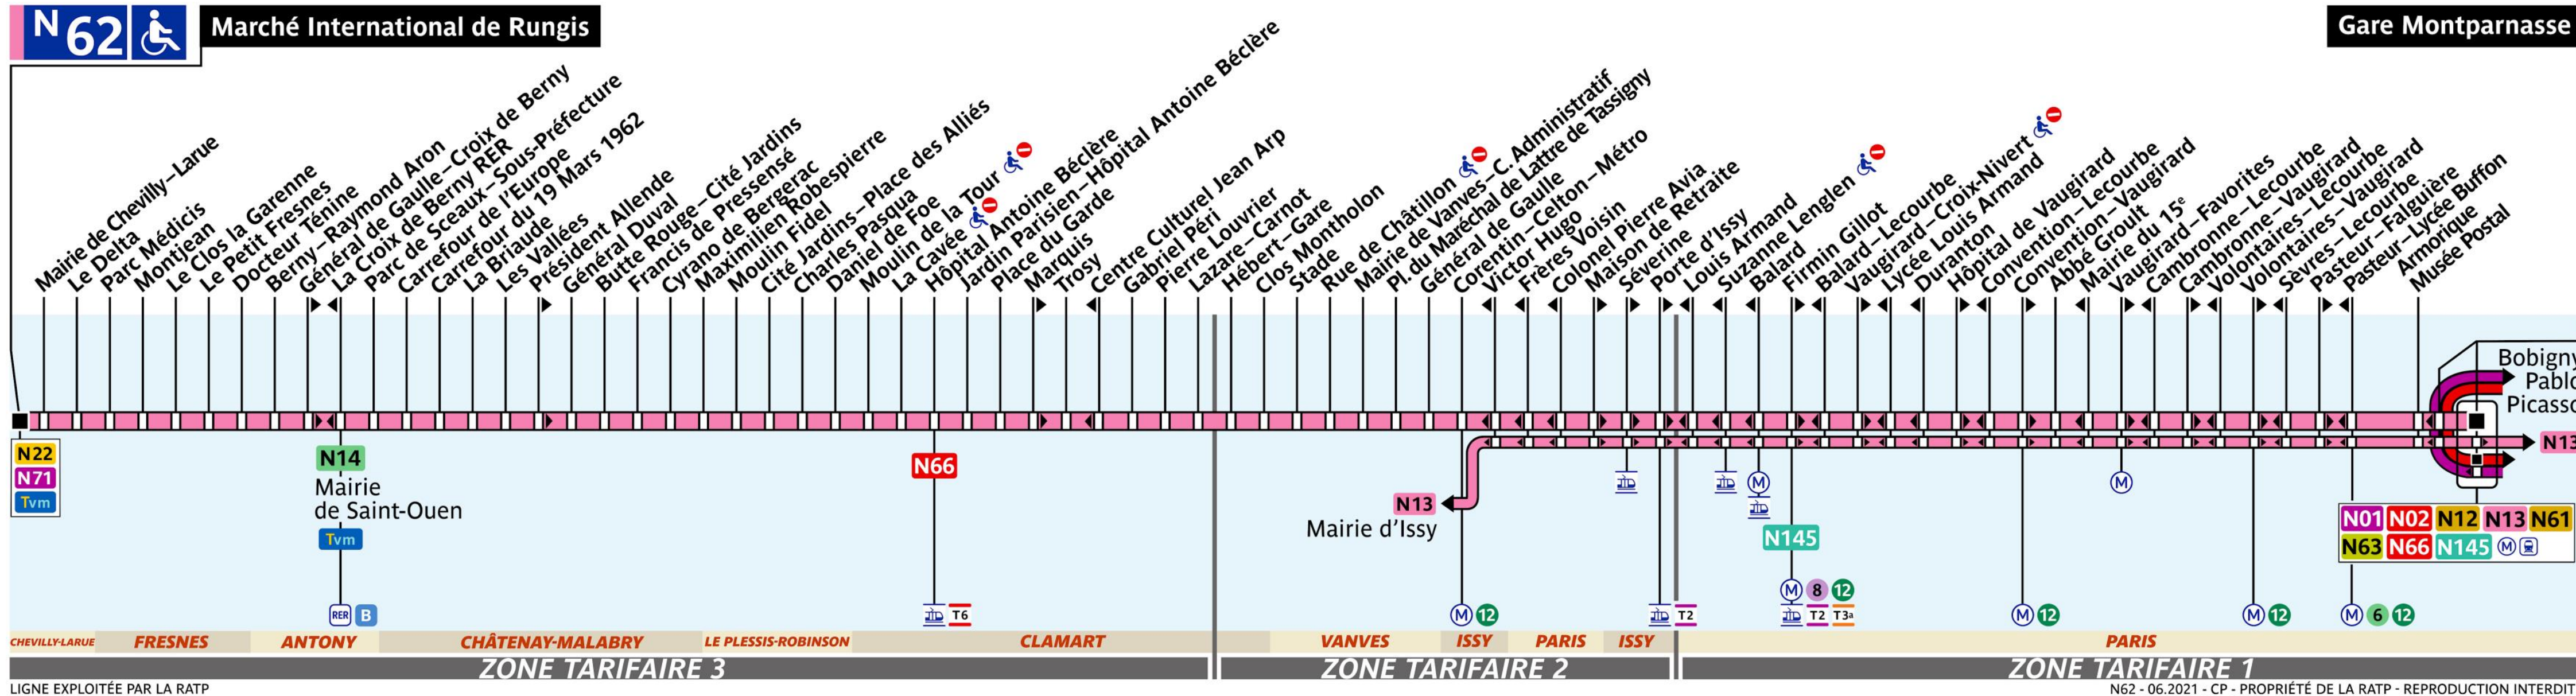

# RATP Noctilien Paris night bus N62 map

Gare Montparnasse to Marche International de Rungis bus route map with stops and transport connections

Via - [EUtouring.com](http://EUtouring.com)  
Reproduced with Permission  
discovering more of Paris France

Paris Public Transport

[Paris Transport Systems](#)

Related transport maps

- [Paris Metro Maps](#)
- [RER train lines](#)
- [Paris buses](#)
- [Tramway lines](#)
- [CDG Airport shuttle services](#)
- [Orly Airport shuttle services](#)

LIGNE EXPLOITÉE PAR LA RATP

N62 - 06.2021 - CP - PROPRIÉTÉ DE LA RATP - REPRODUCTION INTERDITE