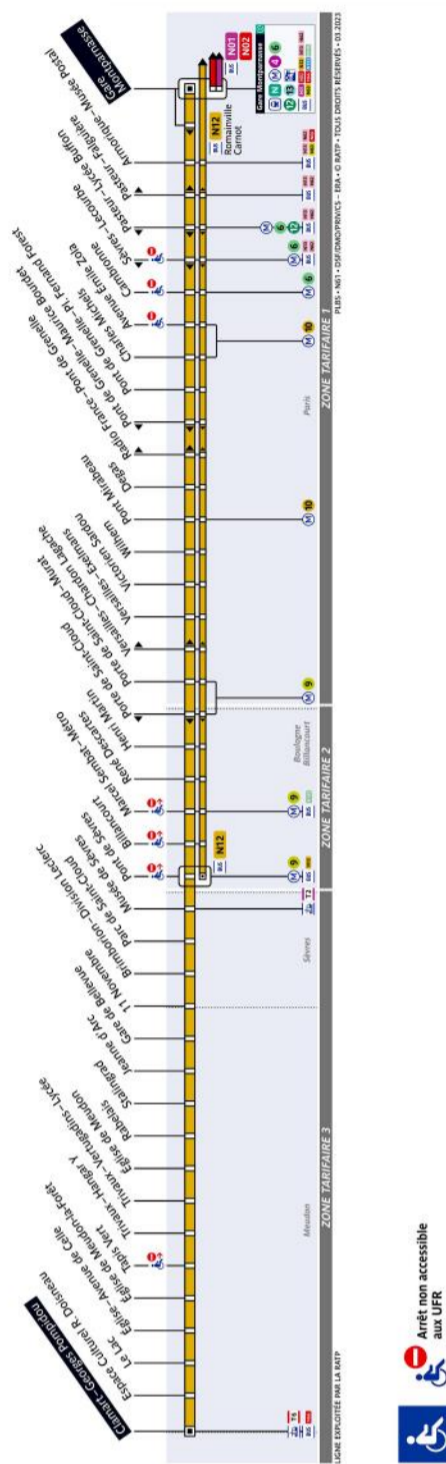

Paris bus timetables

Helping you discover more of Paris EUtouring.com

See more Paris bus routes
EUtouring.com/paris_bus_route_maps.html

Useful French to English translations

Lundi a vendredi - Monday to Friday
 Samedi - Saturday
 Dimanche et fetes - Sunday and holidays
 Premier depart - First departure
 Dernier - Latest departure
 Toute l'annee - All year
 Avant - Before
 Apres - After
 Intervalle entre 2 passages (en minutes)
 Interval between 2 passes (in minutes)

RATP Paris night bus N61 timetables and route map

Gare Montparnasse to Clamart - Georges Pompidou

N 61 Fiche Horaires

Nous nous efforçons de respecter au mieux ces horaires donnés à titre indicatif, en fonction des conditions de circulation.

Direction **Gare Montparnasse**

Lundi à vendredi

Georges Pompidou	Église de Meudon	Pont de Sèvres	Porte de Saint Cloud Murat	Charles Michels	Gare Montparnasse
			0 14	0 26	0 34
			0 44	0 56	1 04
0 45	0 57	1 02	1 09	1 21	1 29
1 15	1 27	1 32	1 39	1 51	1 59
1 45	1 57	2 02	2 09	2 21	2 29
2 15	2 27	2 32	2 39	2 51	2 59
2 45	2 57	3 02	3 09	3 21	3 29
3 15	3 27	3 32	3 39	3 51	3 59
3 45	3 57	4 02	4 09	4 21	4 29
4 15	4 27	4 32	4 39	4 51	4 59
4 45	4 57	5 02	5 09	5 21	5 29
5 15	5 27	5 32			
5 45	5 57	6 02			

Related Paris transport maps

- Paris Metro Maps
- Only Airport shuttle services
- CDG Airport shuttle services
- RER train lines
- Paris tramway lines
- Paris buses

Paris tourist information
www.eutouring.com