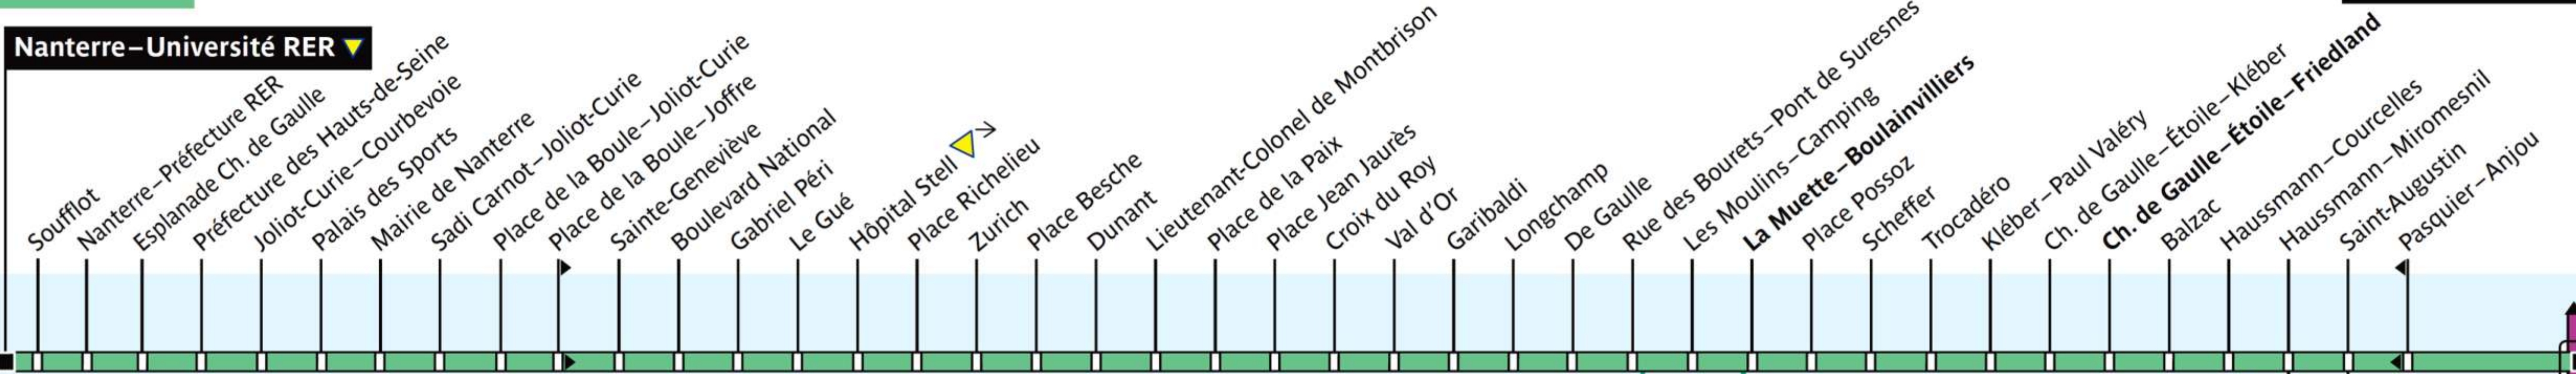

## Noctilien

Arrêt non accessible aux UFR

Via - [EUtouring.com](http://EUtouring.com)  
Reproduced with Permission

### Paris Night Bus N53

#### Nanterre – Université RER ▼