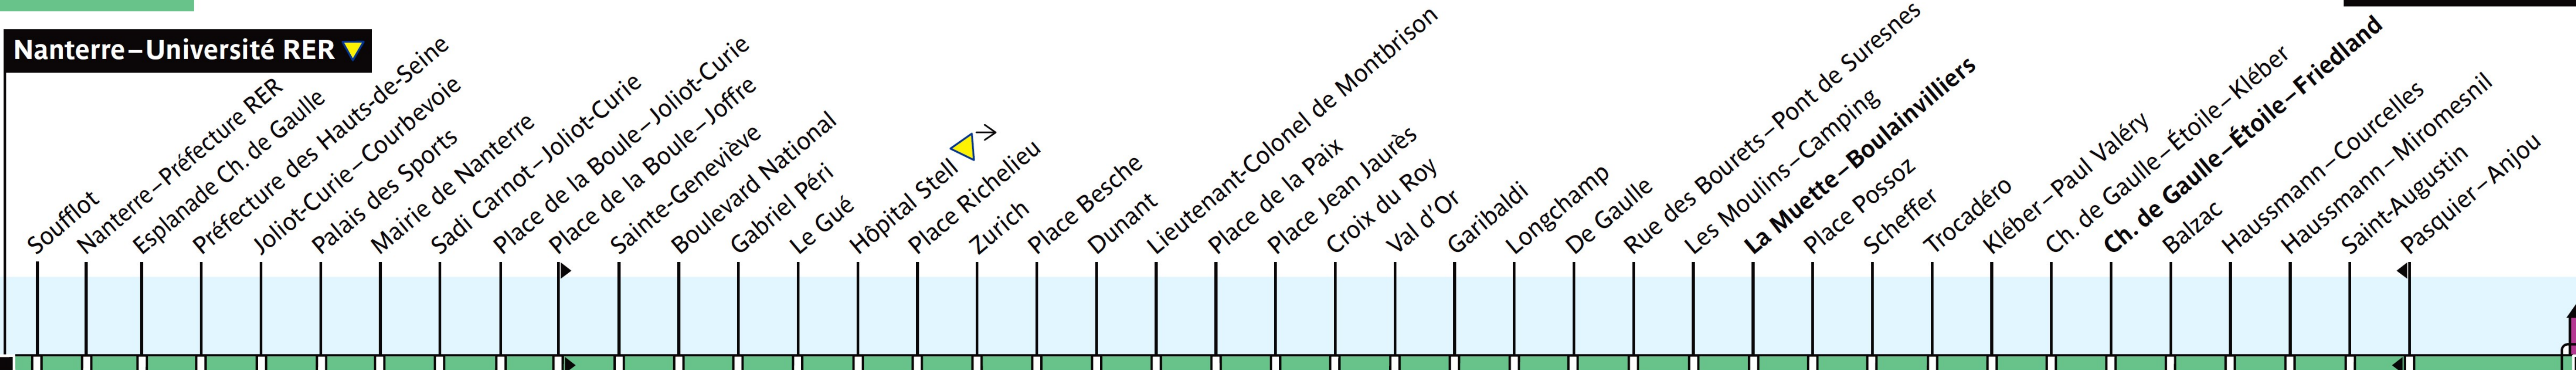

N53

Noctilien

Arrêt non accessible aux UFR

Via - EUtoring.com
Reproduced with Permission

Paris Night Bus N53

Nanterre – Université RER

Gare Saint-Lazare

Nanterre

Rueil-Malmaison

Suresnes

Paris

ZONE TARIFAIRE 3

Z. T. 2

ZONE TARIFAIRE 1

N01	N02	N15	N16	N51
N52	N150	N151	N152	
N153	N154	M	RER	