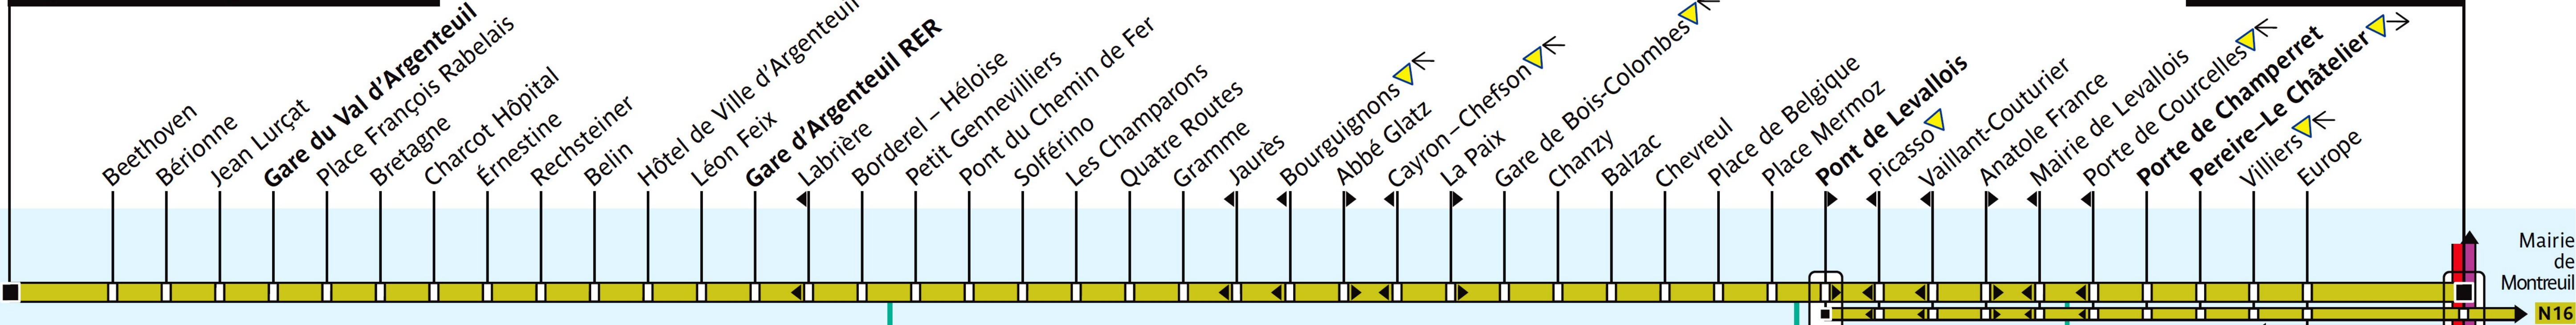

# N 52

Noctilien

Via - [EUtouring.com](http://EUtouring.com)  
Reproduced with Permission

Paris Night Bus N52

**Argenteuil - Collège Claude Monet**

**Gare Saint-Lazare**

Argenteuil  
**ZONE TARIFAIRE 4**

Colombes Bois-Colombes Asnières Courbevoie  
**ZONE TARIFAIRE 3**

Levallois-Perret  
**ZONE TARIFAIRE 2**

Paris  
**ZONE TARIFAIRE 1**

N01	N02	N15	N16	N51
N53	N150	N151	N152	
N153	N154	M	RER	