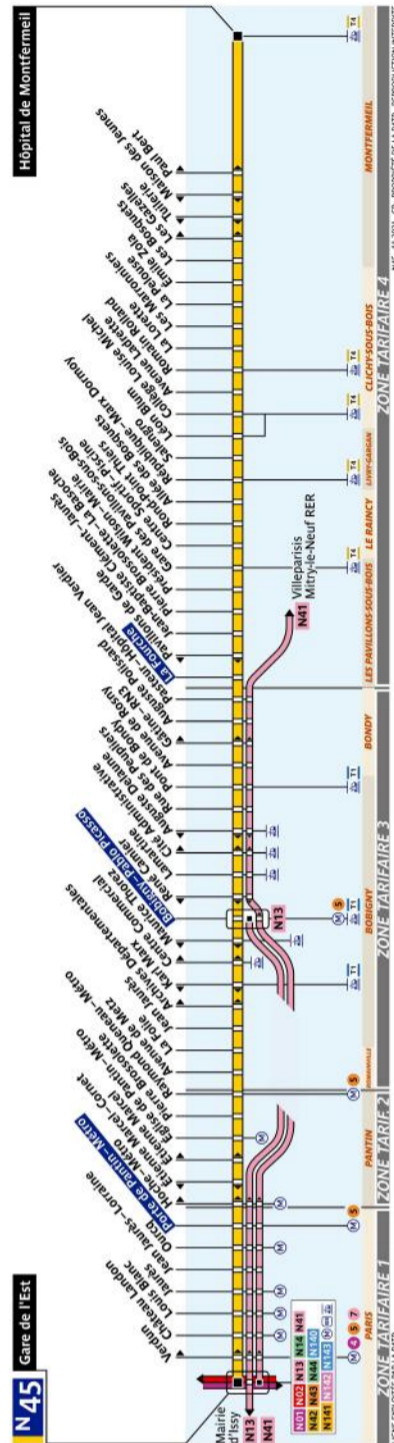

Lundi a vendredi - Monday to Friday
 Samedi - Saturday
 Dimanche et fetes - Sunday and holidays
 Premier depart - First departure
 Dernier - Latest departure
 Toute l'annee - All year
 Avant - Before
 Apres - After
 Intervalle entre 2 passages (en minutes)
 Interval between 2 passes (in minutes)

RATP Paris night bus N45 timetables and route map

Gare de l'Est to Hopital de Montfermeil

N 45 Fiche Horaires

Nous nous efforçons de respecter au mieux ces horaires donnés à titre indicatif, en fonction des conditions de circulation.

Direction **Hôpital de Montfermeil**

Lundi à vendredi (Nuits du dimanche soir au vendredi matin)

Gare de l'est	Porte de Pantin Métro	Bobigny Pablo Picasso	La Fourche	Hôpital de Montfermeil
		23:54	00:04	00:22
		00:14	00:24	00:42
		00:34	00:44	01:02
		00:54	01:04	01:22
00:40	00:51	01:06	01:16	01:34
Puis toutes les 20 minutes jusqu'à				
05:00	05:11	05:26	05:36	05:58
05:22*	05:33*	05:48*		
05:43*	05:54*	06:09*		

* Terminus Bobigny Pablo Picasso

Direction **Gare de l'Est**

Lundi à vendredi (Nuits du dimanche soir au vendredi matin)

Hôpital de Montfermeil	La Fourche	Bobigny Pablo Picasso	Porte de Pantin Métro	Gare de l'est
		00:04	00:17	00:27
		00:24	00:37	00:47
00:35	00:56	01:06	01:19	01:29
00:55	01:16	01:26	01:39	01:49
Puis toutes les 20 minutes jusqu'à				
04:35	04:58	05:10	05:26	05:37
04:50*	05:13*	05:25*		
06:10*	06:33*	06:45*		