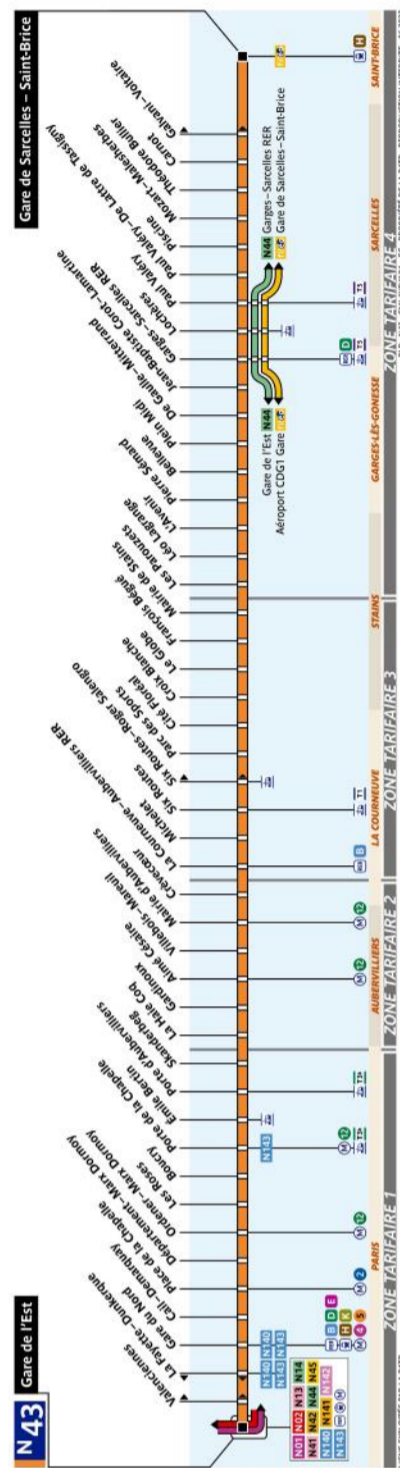

RATP Paris night bus N43 timetables and route map

Gare de l'Est to Gare de Sarcelles - Saint-Brice

N 43 Fiche Horaires

Nous nous efforçons de respecter au mieux ces horaires donnés à titre indicatif, en fonction des conditions de circulation.

Direction **Gare de Sarcelles – Saint-Brice**

Direction **Gare de l'Est**

Lundi à Vendredi (Nuits du dimanche soir au vendredi matin)

| Gare de l'Est | Mairie d'Aubervilliers | Six Routes Tramway | Garges-Sarcelles RER | Gare de Sarcelles Saint-Brice |
|------------------------------------|------------------------|--------------------|----------------------|-------------------------------|
| | 23:40 | 23:45 | 00:03 | 00:12 |
| | 23:55 | 00:00 | 00:18 | 00:27 |
| | 00:00* | 00:05* | | |
| | 00:18 | 00:23 | 0:41 | 00:50 |
| 00:20 | 00:38 | 00:43 | 01:01 | 01:10 |
| Puis toutes les 20 minutes jusqu'à | | | | |
| 04:20 | 04:36 | 04:41 | 05:01 | 05:10 |
| 04:40** | 04:55** | 05:01** | | |
| Puis toutes les 20 minutes jusqu'à | | | | |
| 05:40** | 05:56** | 06:01** | | |

* terminus Six Routes-Tramway
 ** terminus Le Globe

Lundi à Vendredi (Nuits du dimanche soir au vendredi matin)

| Gare de Sarcelles Saint-Brice | Garges-Sarcelles RER | Six Routes Tramway | Mairie d'Aubervilliers | Gare De l'Est |
|------------------------------------|----------------------|--------------------|------------------------|---------------|
| | | | 23:50 | 00:11 |
| | | | 00:10 | 00:31 |
| | | 00:20 | 00:25 | 00:46 |
| 00:15 | 00:23 | 00:41 | 00:46 | 01:06 |
| Puis toutes les 20 minutes jusqu'à | | | | |
| 04:35 | 04:43 | 05:01 | 05:06 | 05:26 |
| 04:55* | 05:03* | 05:21* | 05:26* | |
| 05:15* | 05:23* | 05:41* | 05:46* | |