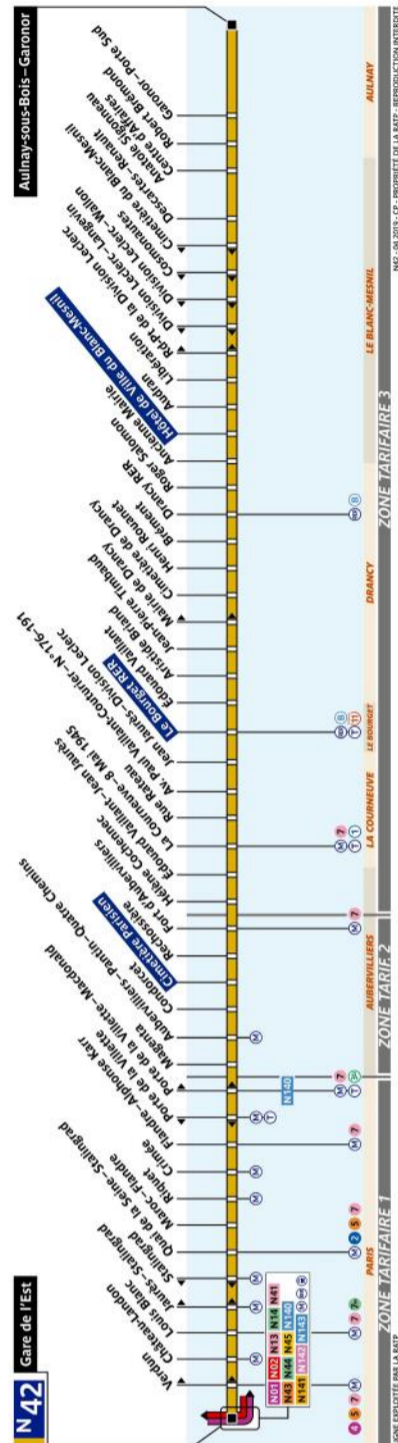

Paris bus timetables

Helping you discover more of Paris EUtouring.com

See more Paris bus routes
EUtouring.com/paris_bus_route_maps.html

Useful French to English translations

Lundi a vendredi - Monday to Friday
 Samedi - Saturday
 Dimanche et fetes - Sunday and holidays
 Premier depart - First departure
 Dernier - Latest departure
 Toute l'annee - All year
 Avant - Before
 Apres - After
 Intervalle entre 2 passages (en minutes)
 Interval between 2 passes (in minutes)

RATP Paris night bus N42 timetables and route map

Gare de l'Est to Aulnay-sous-Bois - Garonor

N 42 Fiche Horaires

Avril 2021

N 42 Fiche Horaires

Nous nous efforçons de respecter au mieux ces horaires donnés à titre indicatif, en fonction des conditions de circulation.

Avril 2021

Direction **Aulnay-sous-Bois - Garonor**

Direction **Gare de l'Est**

Lundi à Vendredi (Nuits du dimanche soir au vendredi matin)

Gare de l'Est	Cimetière Parisien	Le Bourget RER	Hôtel de Ville du Blanc-Mesnil	Aulnay-sous-Bois Garonor
	00:00	00:08	00:18	00:31
	00:15	00:25	00:36	00:49
	00:25	00:35		
00:35	00:48	00:58	01:10	01:23
Puis toutes les 18 à 22 minutes jusqu'à		Puis toutes les 37 à 45 minutes jusqu'à		
04:35	04:49	05:01	05:12	05:25
04:58*	05:11*			
05:15*	05:28*			
05:30*	05:43*			

*Terminus Cimetière Parisien

Lundi à Vendredi (Nuits du dimanche soir au vendredi matin)

Aulnay-sous-Bois Garonor	Hôtel de Ville du Blanc-Mesnil	Le Bourget RER	Cimetière Parisien	Gare de l'Est
			00:05	00:21
			00:23	00:39
		00:39	00:49	01:05
00:35	00:44	00:52	01:02	01:18
00:55	01:04	01:12	01:22	01:38
		01:32	01:42	01:58
01:35	01:44	01:52	02:03	02:19
Puis toutes les 40 à 45 minutes jusqu'à		Puis toutes les 20 à 25 minutes jusqu'à		
04:20	04:29	04:37	04:49	05:05
		04:53	05:05	05:21
04:50*	04:59*	05:08*	05:20*	
05:30*	05:39*	05:48*	05:59*	